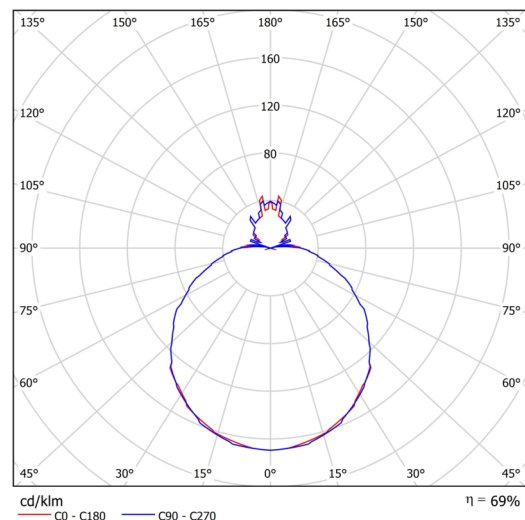

Leuchtend

Leuchtenlichtstrom	3480 lm
Lichtstrom der quelle	5270 lm
Leuchteneffizienz	102 lm/W
Temperatur	4000 K
LED-Lebensdauer L80/B10	100000 Std.
CRI	Ra80
MacAdam	3
Fotobiologische Sicherheit der Leuchte	Risk group 0