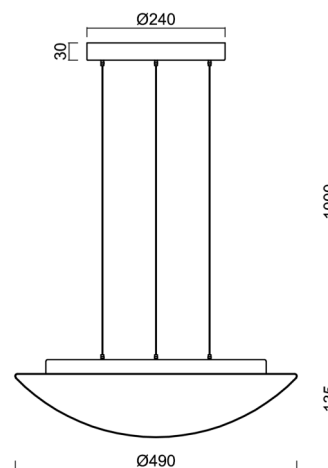

Technisch

Arten von leuchten	Klassisch on/off
Befestigungsart	Aufgehängt – SELV-Draht (kabellos)
Basismaterial	Stahl
Schattenmaterial	dreischichtiges Glas TRIPLEX OPAL
Grundfarbe	Weiß Ral9003
Schattenfarbe	Weiß
Schatten halten	Faltsystem
Montageort	Decke
Breite	490 mm
Länge	490 mm
Höhe	140 mm
Durchmesser	ø 490 mm
Scharnierlänge	1000 mm
Montageloch	3xø5mm
Kabeldurchgang	2xø16mm
Energieklasse	D
Schlagfestigkeit	IK01
Betriebstemperatur	von -20°C bis +30°C

Elektrisch

Energieverbrauch	34 W
Schutz vor Eindringen	IP40
Steckdose	LED modul
Klemme	Schnappklemmenblock
Anzahl der Leuchte pro Spannungssicherung B10A	11 Stck
Anzahl der Leuchte pro Spannungssicherung B16A	17 Stck
Anzahl der Leuchte pro Spannungssicherung C10A	18 Stck
Anzahl der Leuchte pro Spannungssicherung C16A	28 Stck

*Die Garantie für die Batterien gilt für 12 Monate ab Kaufdatum.

Einbaumaße:

Zusätzliches Sortiment:

Lampenschirm

Produktcode	Name	Farbe	Beschreibung	Bild	Zeichnung
20005	082	Weiß		