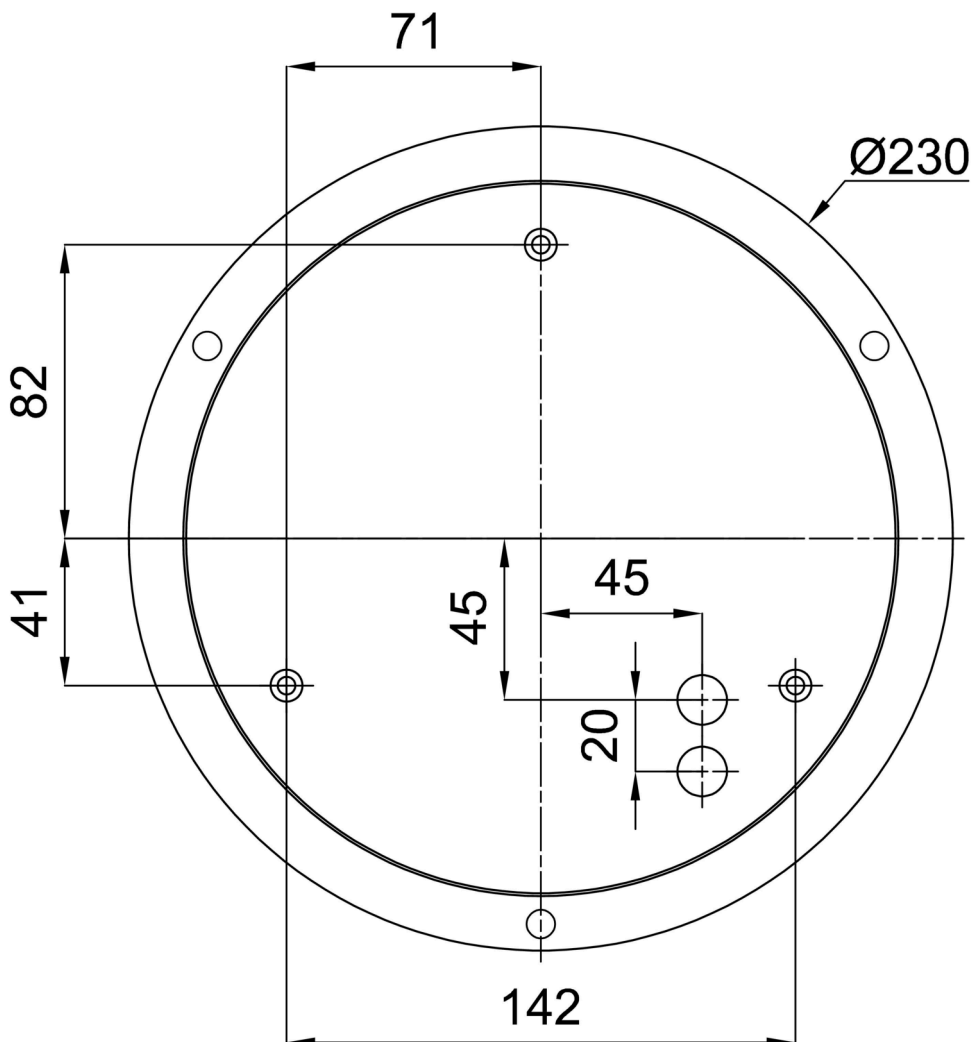

Technisch

Arten von leuchten	Klassisch on/off
Befestigungsart	Aufgehängt – SELV-Draht (kabellos)
Basismaterial	Stahl
Schattenmaterial	dreischichtiges Glas TRIPLEX OPAL
Grundfarbe	Weiß Ral9003
Schattenfarbe	Weiß
Schatten halten	Faltsystem
Montageort	Decke
Breite	490 mm
Länge	490 mm
Höhe	140 mm
Durchmesser	ø 490 mm
Scharnierlänge	1000 mm
Montageloch	3xø5mm
Kabeldurchgang	2xø16mm
Energieklasse	D
Schlagfestigkeit	IK01
Betriebstemperatur	von -20°C bis +30°C

TECHNISCHES ARBEITSBLATT

Eulum-Daten für Berechnungsprogramme sind unter www.osmont.cz verfügbar.

Logistik

EAN	8591728072193
Gewicht NTTO	6 Kg
Gewicht BTTO	6.5 Kg
Anzahl kartons	1 Stck
Paketvolumen	0.057 m ³
Paket 1 breite	0.52 m
Paket 1 länge	0.52 m
Paket 1 höhe	0.21 m
Garantie*	60 Monate

*Die Garantie für die Batterien gilt für 12 Monate ab Kaufdatum.

Einbaumaße:

Zusätzliches Sortiment:

Lampenschirm

Produktcode	Name	Farbe	Beschreibung	Bild	Zeichnung
20005	082	Weiß		