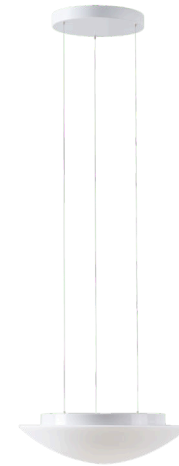

AURA LE5

LED-1L16E700ZLE86/082/L100 B 4K#

WWW.OSMONT.CZ

AURA LE5

Produktcode: AUR73559

Art: LED-1L16E700ZLE86/082/L100 B 4K#

Kurzbeschreibung der leuchte: Weiße Farbe | Pendelleuchte mit LED | AN AUS | TRIPLEX-OPAL-Glasschirm mit mattierter Oberfläche

Technisch

Arten von leuchten	Klassisch on/off
Befestigungsart	Aufgehängt – SELV-Draht (kabellos)
Basismaterial	Stahl
Schattenmaterial	dreischichtiges Glas TRIPLEX OPAL
Grundfarbe	Weiß Ral9003
Schattenfarbe	Weiß
Schatten halten	Faltsystem
Montageort	Decke
Breite	490 mm
Länge	490 mm
Höhe	140 mm
Durchmesser	ø 490 mm
Scharnierlänge	1000 mm
Montageloch	3xø5mm
Kabeldurchgang	2xø16mm
Energieklasse	D
Schlagfestigkeit	IK01
Betriebstemperatur	von -20°C bis +30°C

Elektrisch

Energieverbrauch	34 W
Schutz vor Eindringen	IP40
Steckdose	LED modul
Klemme	Schnappklemmenblock
Anzahl der Leuchte pro Spannungssicherung B10A	11 Stck
Anzahl der Leuchte pro Spannungssicherung B16A	17 Stck
Anzahl der Leuchte pro Spannungssicherung C10A	18 Stck
Anzahl der Leuchte pro Spannungssicherung C16A	28 Stck