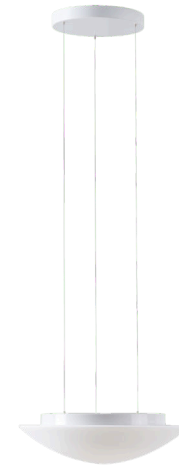

AURA LE5

LED-1L16E500ZLE86/082/L100 B DALI 3K#

WWW.OSMONT.CZ

AURA LE5

Produktcode: AUR73058

Art: LED-1L16E500ZLE86/082/L100 B DALI 3K#

Kurzbeschreibung der leuchte: Weiße Farbe | Pendelleuchte mit LED | dimmbares DALI | TRIPLEX-OPAL-Glasschirm mit mattierter Oberfläche

Technisch

Arten von leuchten	Dimmbar
Befestigungsart	Aufgehängt – SELV-Draht (kabellos)
Basismaterial	Stahl
Schattenmaterial	dreischichtiges Glas TRIPLEX OPAL
Grundfarbe	Weiß Ral9003
Schattenfarbe	Weiß
Schatten halten	Faltsystem
Montageort	Decke
Breite	490 mm
Länge	490 mm
Höhe	140 mm
Durchmesser	ø 490 mm
Scharnierlänge	1000 mm
Montageloch	3xø5mm
Kabeldurchgang	2xø16mm
Energieklasse	D
Schlagfestigkeit	IK01
Betriebstemperatur	von -20°C bis +30°C

Elektrisch

Energieverbrauch	24 W
Schutz vor Eindringen	IP40
Steckdose	LED modul
Klemme	Schnappklemmenblock
Anzahl der Leuchte pro Spannungssicherung B10A	31 Stck
Anzahl der Leuchte pro Spannungssicherung B16A	50 Stck
Anzahl der Leuchte pro Spannungssicherung C10A	52 Stck
Anzahl der Leuchte pro Spannungssicherung C16A	85 Stck