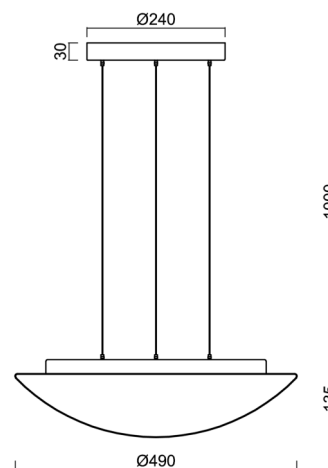

Technisch

Arten von leuchten	Dimmbar
Befestigungsart	Aufgehängt – SELV-Draht (kabellos)
Basismaterial	Stahl
Schattenmaterial	dreischichtiges Glas TRIPLEX OPAL
Grundfarbe	Weiß Ral9003
Schattenfarbe	Weiß
Schatten halten	Faltsystem
Montageort	Decke
Breite	490 mm
Länge	490 mm
Höhe	140 mm
Durchmesser	ø 490 mm
Scharnierlänge	1000 mm
Montageloch	3xø5mm
Kabeldurchgang	2xø16mm
Energieklasse	D
Schlagfestigkeit	IK01
Betriebstemperatur	von -20°C bis +30°C

Elektrisch

Energieverbrauch	24 W
Schutz vor Eindringen	IP40
Steckdose	LED modul
Klemme	Schnappklemmenblock
Anzahl der Leuchte pro Spannungssicherung B10A	31 Stck
Anzahl der Leuchte pro Spannungssicherung B16A	50 Stck
Anzahl der Leuchte pro Spannungssicherung C10A	52 Stck
Anzahl der Leuchte pro Spannungssicherung C16A	85 Stck

*Die Garantie für die Batterien gilt für 12 Monate ab Kaufdatum.

Einbaumaße:

Zusätzliches Sortiment:

Lampenschirm

Produktcode	Name	Farbe	Beschreibung	Bild	Zeichnung
20005	082	Weiß		