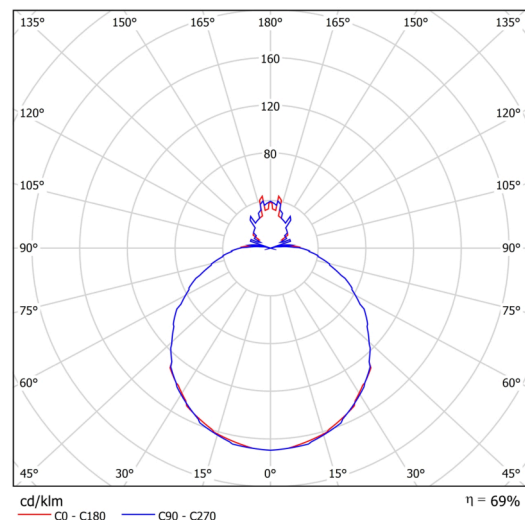

Leuchtend

Leuchtenlichtstrom	2480 lm
Lichtstrom der quelle	3750 lm
Leuchteneffizienz	103 lm/W
Temperatur	3000 K
LED-Lebensdauer L80/B10	100000 Std.
CRI	Ra80
MacAdam	3
Fotobiologische Sicherheit der Leuchte	Risk group 0