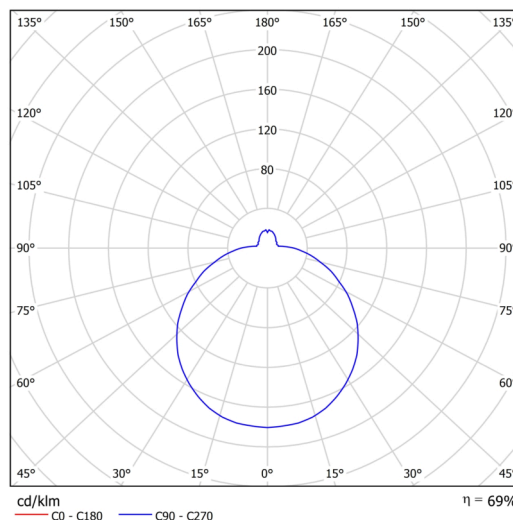

Leuchtend

Leuchtenlichtstrom	3870 lm
Lichtstrom der quelle	5610 lm
Leuchteneffizienz	110 lm/W
Temperature	3000 K
LED-Lebensdauer L80/B10	100000 Std.
CRI	Ra80
MacAdam	3
Fotobiologische Sicherheit der Leuchte	Risk group 0