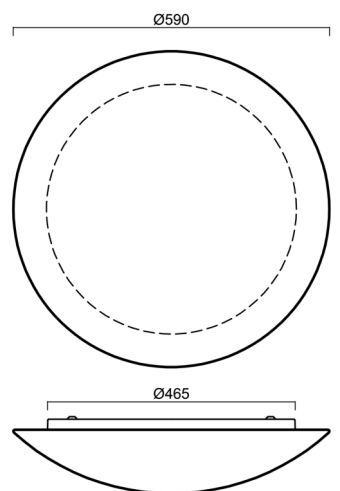

Technisch

Arten von leuchten	Dimmbar
Befestigungsart	Aufbauleuchten
Basismaterial	Stahl
Schattenmaterial	dreischichtiges Glas TRIPLEX OPAL
Grundfarbe	Weiß Ral9003
Schattenfarbe	Weiß
Schatten halten	Faltsystem
Montageort	Wand / Decke
Breite	590 mm
Länge	590 mm
Höhe	140 mm
Durchmesser	ø 590 mm
Montageloch	4xø5mm
Kabeldurchgang	2xø16mm
Energieklasse	D
Schlagfestigkeit	IK01
Betriebstemperatur	von -20°C bis +30°C

*Die Garantie für die Batterien gilt für 12 Monate ab Kaufdatum.

Einbaumaße:

Zusätzliches Sortiment:

Lampenschirm

Produktcode	Name	Farbe	Beschreibung	Bild	Zeichnung
20050	084	Weiß		 A 3D perspective rendering of a white, oval-shaped lampshade. The object is centered in the 'Bild' column and has a soft shadow beneath it, suggesting it is resting on a surface.	