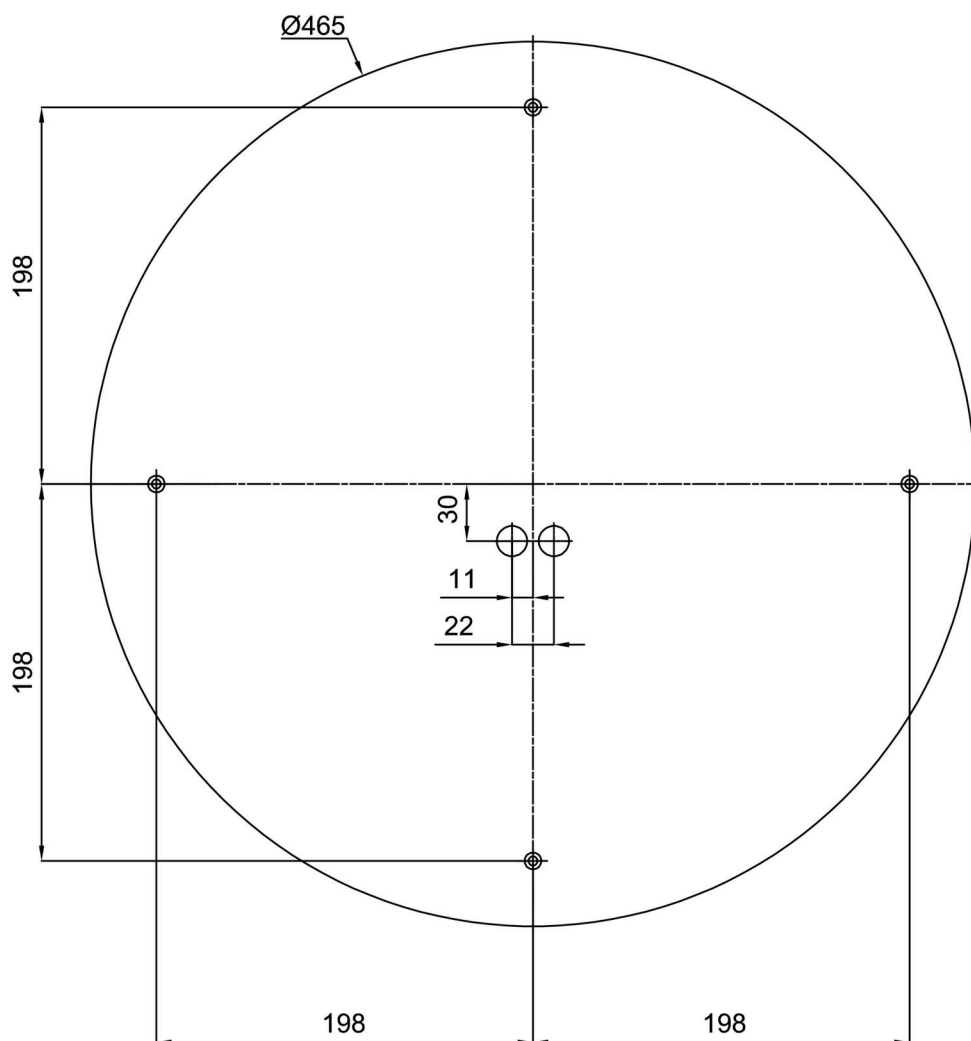

Technisch

Arten von leuchten	Dimmbar
Befestigungsart	Aufbauleuchten
Basismaterial	Stahl
Schattenmaterial	dreischichtiges Glas TRIPLEX OPAL
Grundfarbe	Weiß Ral9003
Schattenfarbe	Weiß
Schatten halten	Faltsystem
Montageort	Wand / Decke
Breite	590 mm
Länge	590 mm
Höhe	140 mm
Durchmesser	ø 590 mm
Montageloch	4xø5mm
Kabeldurchgang	2xø16mm
Energieklasse	D
Schlagfestigkeit	IK01
Betriebstemperatur	von -20°C bis +30°C

*Die Garantie für die Batterien gilt für 12 Monate ab Kaufdatum.

Einbaumaße:

Zusätzliches Sortiment:

Lampenschirm

Produktcode	Name	Farbe	Beschreibung	Bild	Zeichnung
20050	084	Weiß		 A 3D perspective rendering of a white, oval-shaped lampshade. The object is centered in the 'Bild' column and has a soft shadow beneath it, suggesting it is resting on a surface.	