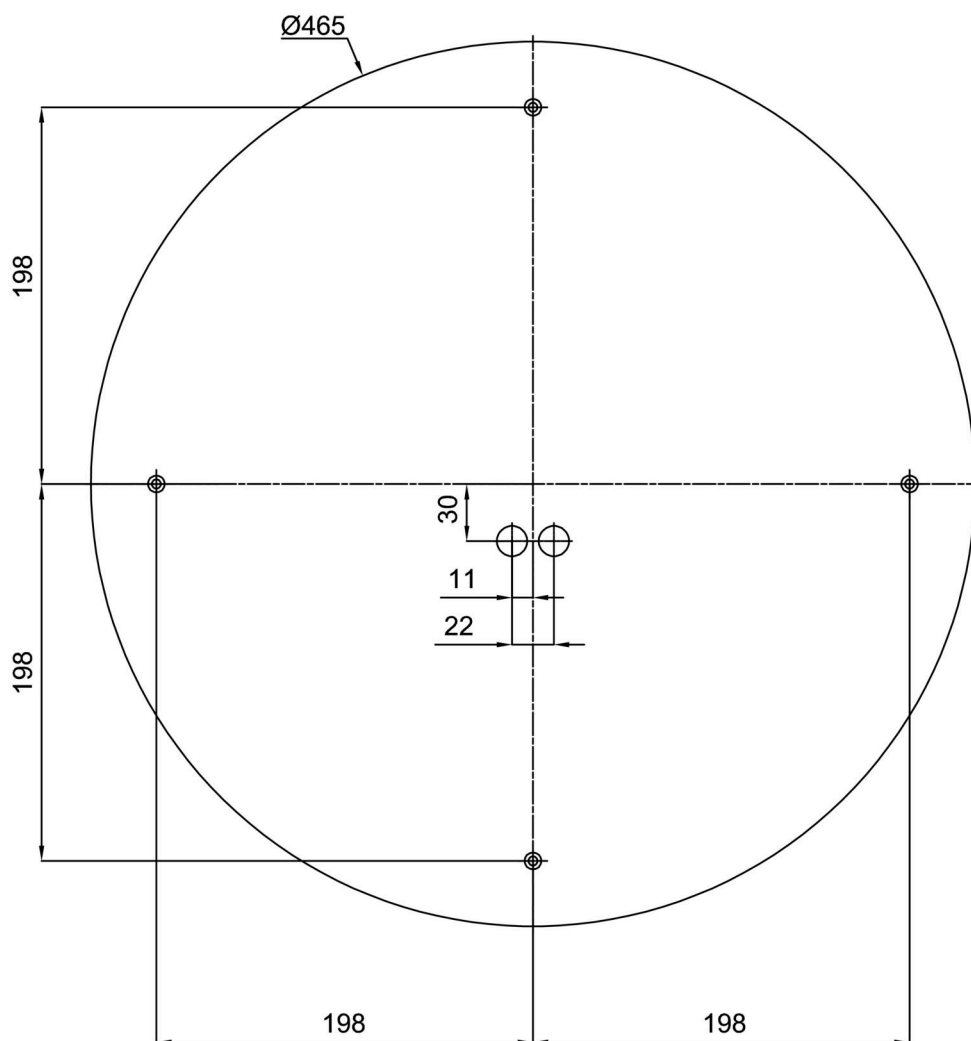

Arten von Leuchten	Klassisch on/off
Befestigungsart	Aufbauleuchten
Basismaterial	Stahl
Schattenmaterial	dreischichtiges Glas TRIPLEX OPAL
Grundfarbe	Weiß Ral9003
Schattenfarbe	Weiß
Schatten halten	Faltsystem
Montageort	Wand / Decke
Breite	590 mm
Länge	590 mm
Höhe	140 mm
Durchmesser	ø 590 mm
Montageloch	4xø5mm
Kabeldurchgang	2xø16mm
Schlagfestigkeit	IK01

Elektrisch

Energieverbrauch	3x25 W
Schutz vor Eindringen	IP43
Steckdose	E27
Klemme	Schnappklemmenblock

Leuchtend

Fotobiologische Sicherheit der Leuchte	Risk group 0
--	--------------

Eulum-Daten für Berechnungsprogramme sind unter www.osmont.cz verfügbar.

Einbaumaße:

Zusätzliches Sortiment:

Lampenschirm

Produktcode	Name	Farbe	Beschreibung	Bild	Zeichnung
20050	084	Weiß		