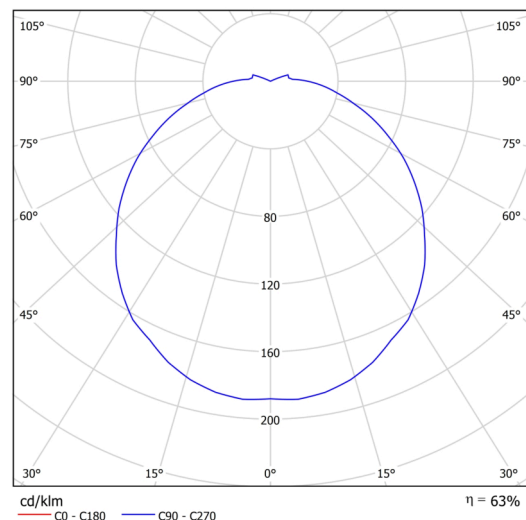

AURA 9

Produktcode: AUR42400

Art: IN-32K98/084**

Kurzbeschreibung der Leuchte: Weiße anliegende Leuchte mit Glühbirne ON/OFF und Glasschirm TRIPLEX OPAL.

Technisch

Arten von Leuchten	Klassisch on/off
Befestigungsart	Aufbauleuchten
Basismaterial	Stahl
Schattenmaterial	dreischichtiges Glas TRIPLEX OPAL
Grundfarbe	Weiß Ral9003
Schattenfarbe	Weiß
Schatten halten	Faltsystem
Montageort	Wand / Decke
Breite	590 mm
Länge	590 mm
Höhe	140 mm
Durchmesser	ø 590 mm
Montageloch	4xø5mm
Kabeldurchgang	2xø16mm
Schlagfestigkeit	IK01

Elektrisch

Energieverbrauch	3x25 W
Schutz vor Eindringen	IP43
Steckdose	E27
Klemme	Schnappklemmenblock

Leuchtend

Fotobiologische Sicherheit der Leuchte	Risk group 0

Eulum-Daten für Berechnungsprogramme sind unter www.osmont.cz verfügbar.