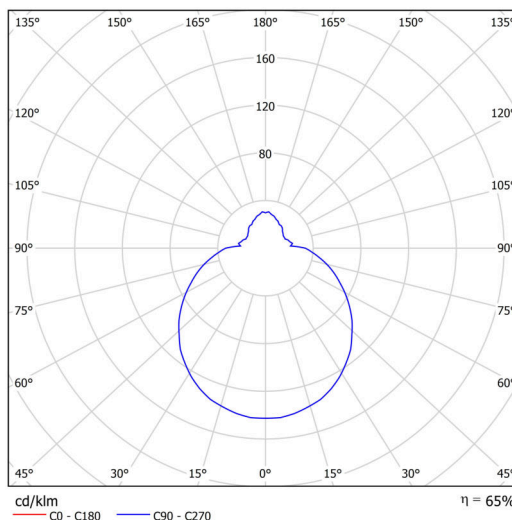

Leuchtend

Leuchtenlichtstrom	1290 lm
Lichtstrom der quelle	1980 lm
Leuchteneffizienz	107 lm/W
Temperature	2700-6500 K
LED-Lebensdauer L80/B10	100000 Std.
CRI	Ra80
MacAdam	3
Fotobiologische Sicherheit der Leuchte	Risk group 0