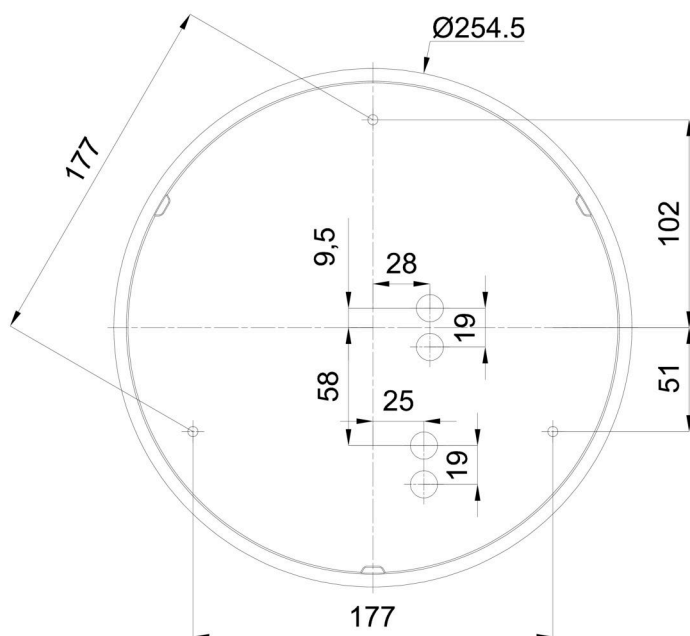

Technisch

Arten von leuchten	Tunable White
Befestigungsart	Aufbauleuchten
Basismaterial	polypropylen-verbundwerkstoff
Schattenmaterial	dreischichtiges Glas TRIPLEX OPAL
Grundfarbe	Weiß Ral9003
Schattenfarbe	Weiß
Schatten halten	Bajonett
Montageort	Wand / Decke
Breite	300 mm
Länge	300 mm
Höhe	115 mm
Durchmesser	ø 300 mm
Montageloch	3xø5mm
Kabeldurchgang	2xø16mm
Energieklasse	D
Schlagfestigkeit	IK01
Betriebstemperatur	von -20°C bis +30°C

Eulum-Daten für Berechnungsprogramme sind unter www.osmont.cz verfügbar.

Logistik

EAN	8591728071905
Gewicht NTTO	1.7 Kg
Gewicht BTTO	1.9 Kg
Anzahl kartons	1 Stck
Paketvolumen	0.012 m ³
Paket 1 breite	0.32 m
Paket 1 länge	0.31 m
Paket 1 höhe	0.12 m
Garantie*	60 Monate

*Die Garantie für die Batterien gilt für 12 Monate ab Kaufdatum.

Einbaumaße:

Zusätzliches Sortiment:

Dekorativer Kragen

Produktcode	Name	Farbe	Beschreibung	Bild	Zeichnung
30069	B13/X14	Polierter Edelstahl	der Kragen wird durch den Schirm gehalten		
30068	B13/X4	Weiß Ral9003	der Kragen wird durch den Schirm gehalten		
30071	B13/X13	Grau	der Kragen wird durch den Schirm gehalten		
30070	B13/X12	Messing poliert	der Kragen wird durch den Schirm gehalten		

Lampenschirm

Produktcode	Name	Farbe	Beschreibung	Bild	Zeichnung
20008	013	Weiß		