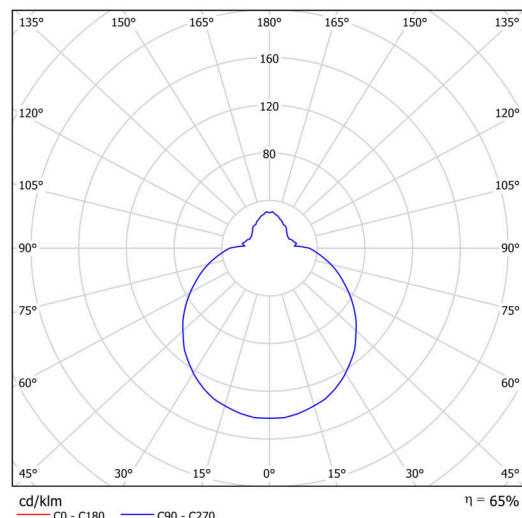

Leuchtend

Leuchtenlichtstrom	1290 lm
Lichtstrom der quelle	1980 lm
Leuchteneffizienz	107 lm/W
Temperature	2700-6500 K
LED-Lebensdauer L80/B10	100000 Std.
CRI	Ra80
MacAdam	3
Fotobiologische Sicherheit der Leuchte	Risk group 0

Eulum-Daten für Berechnungsprogramme sind unter www.osmont.cz verfügbar.