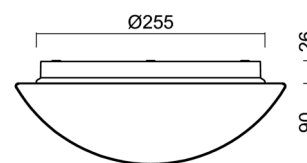

## Technisch

Arten von Leuchten	Tunable White
Befestigungsart	Aufbauleuchten
Basismaterial	polypropylen-verbundwerkstoff
Schattenmaterial	dreischichtiges Glas TRIPLEX OPAL
Grundfarbe	Weiß Ral9003
Schattenfarbe	Weiß
Schatten halten	Bajonett
Montageort	Wand / Decke
Breite	300 mm
Länge	300 mm
Höhe	115 mm
Durchmesser	Ø 300 mm
Montageloch	3xØ5mm
Kabeldurchgang	2xØ16mm
Energieklasse	D
Schlagfestigkeit	IK01
Betriebstemperatur	von -20°C bis +30°C