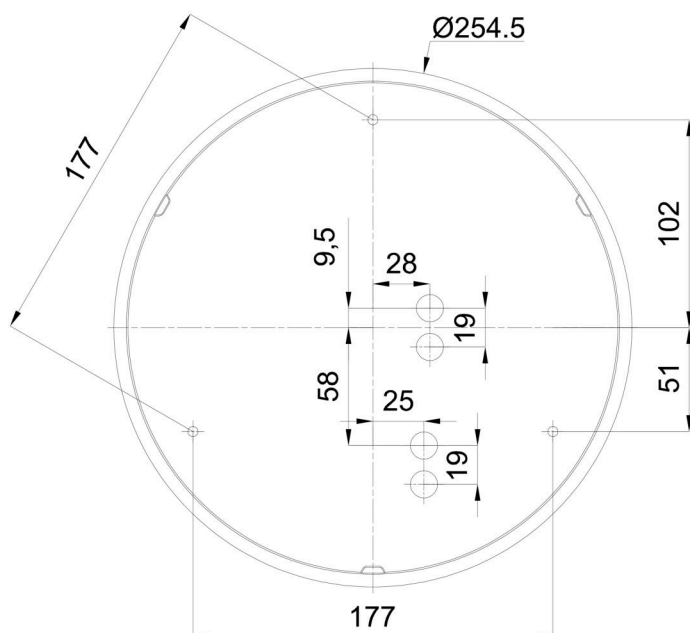

## Technisch

Arten von Leuchten	Tunable White
Befestigungsart	Aufbauleuchten
Basismaterial	polypropylen-verbundwerkstoff
Schattenmaterial	dreischichtiges Glas TRIPLEX OPAL
Grundfarbe	Weiß Ral9003
Schattenfarbe	Weiß
Schatten halten	Bajonett
Montageort	Wand / Decke
Breite	300 mm
Länge	300 mm
Höhe	115 mm
Durchmesser	Ø 300 mm
Montageloch	3xØ5mm
Kabeldurchgang	2xØ16mm
Energieklasse	D
Schlagfestigkeit	IK01
Betriebstemperatur	von -20°C bis +30°C

Eulum-Daten für Berechnungsprogramme sind unter [www.osmont.cz](http://www.osmont.cz) verfügbar.

Logistik

EAN	8591728071646
Gewicht NTTO	1.7 Kg
Gewicht BTTO	1.9 Kg
Anzahl kartons	1 Stck
Paketvolumen	0.012 m <sup>3</sup>
Paket 1 breite	0.32 m
Paket 1 länge	0.31 m
Paket 1 höhe	0.12 m
Garantie*	60 Monate

\*Die Garantie für die Batterien gilt für 12 Monate ab Kaufdatum.

Einbaumaße:

Zusätzliches Sortiment:

Dekorativer Kragen

Produktcode	Name	Farbe	Beschreibung	Bild	Zeichnung
30069	B13/X14	Polierter Edelstahl	der Kragen wird durch den Schirm gehalten		
30068	B13/X4	Weiß Ral9003	der Kragen wird durch den Schirm gehalten		
30071	B13/X13	Grau	der Kragen wird durch den Schirm gehalten		
30070	B13/X12	Messing poliert	der Kragen wird durch den Schirm gehalten		

Lampenschirm

Produktcode	Name	Farbe	Beschreibung	Bild	Zeichnung
20008	013	Weiß		