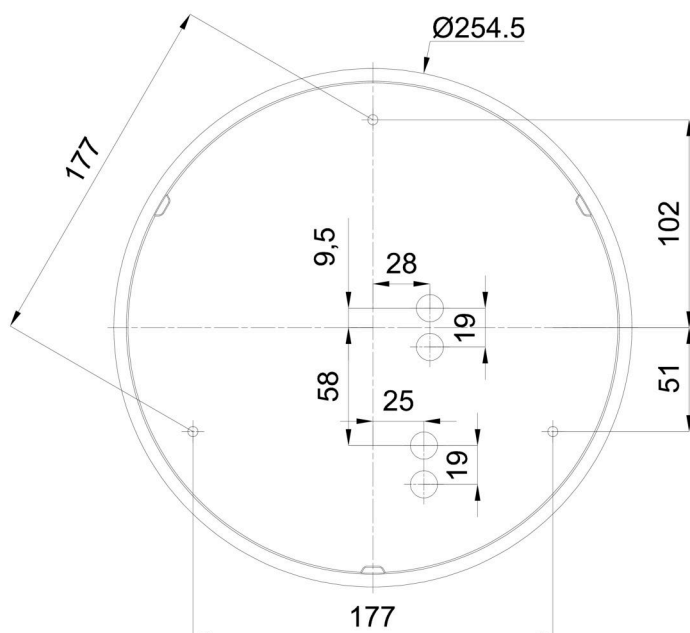

## Technisch

Arten von leuchten	Dimmbar
Befestigungsart	Aufbauleuchten
Basismaterial	polypropylen-verbundwerkstoff
Schattenmaterial	dreischichtiges Glas TRIPLEX OPAL
Grundfarbe	Weiß Ral9003
Schattenfarbe	Weiß
Schatten halten	Bajonett
Montageort	Wand / Decke
Breite	300 mm
Länge	300 mm
Höhe	115 mm
Durchmesser	ø 300 mm
Montageloch	3xø5mm
Kabeldurchgang	2xø16mm
Energieklasse	D
Schlagfestigkeit	IK01
Betriebstemperatur	von -20°C bis +30°C

Eulum-Daten für Berechnungsprogramme sind unter [www.osmont.cz](http://www.osmont.cz) verfügbar.

Logistik

EAN	8591728071639
Gewicht NTTO	1.7 Kg
Gewicht BTTO	1.9 Kg
Anzahl kartons	1 Stck
Paketvolumen	0.012 m <sup>3</sup>
Paket 1 breite	0.32 m
Paket 1 länge	0.31 m
Paket 1 höhe	0.12 m
Garantie*	60 Monate

\*Die Garantie für die Batterien gilt für 12 Monate ab Kaufdatum.

Einbaumaße:

Zusätzliches Sortiment:

Dekorativer Kragen

Produktcode	Name	Farbe	Beschreibung	Bild	Zeichnung
30069	B13/X14	Polierter Edelstahl	der Kragen wird durch den Schirm gehalten		
30068	B13/X4	Weiß Ral9003	der Kragen wird durch den Schirm gehalten		
30071	B13/X13	Grau	der Kragen wird durch den Schirm gehalten		
30070	B13/X12	Messing poliert	der Kragen wird durch den Schirm gehalten		

Lampenschirm

Produktcode	Name	Farbe	Beschreibung	Bild	Zeichnung
20008	013	Weiß		