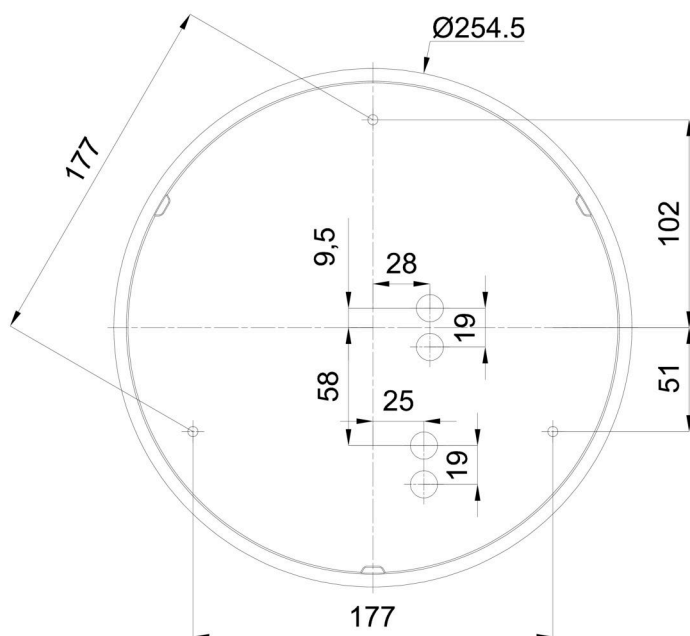

## Technisch

Arten von leuchten	Klassisch on/off
Befestigungsart	Aufbauleuchten
Basismaterial	polypropylen-verbundwerkstoff
Schattenmaterial	dreischichtiges Glas TRIPLEX OPAL
Grundfarbe	Weiß Ral9003
Schattenfarbe	Weiß
Schatten halten	Bajonett
Montageort	Wand / Decke
Breite	300 mm
Länge	300 mm
Höhe	115 mm
Durchmesser	ø 300 mm
Montageloch	3xø5mm
Kabeldurchgang	2xø16mm
Energieklasse	D
Schlagfestigkeit	IK01
Betriebstemperatur	von -20°C bis +30°C

Eulum-Daten für Berechnungsprogramme sind unter [www.osmont.cz](http://www.osmont.cz) verfügbar.

Logistik

EAN	8591728071615
Gewicht NTTO	1.7 Kg
Gewicht BTTO	1.9 Kg
Anzahl kartons	1 Stck
Paketvolumen	0.012 m <sup>3</sup>
Paket 1 breite	0.32 m
Paket 1 länge	0.31 m
Paket 1 höhe	0.12 m
Garantie*	60 Monate

\*Die Garantie für die Batterien gilt für 12 Monate ab Kaufdatum.

Einbaumaße:

Zusätzliches Sortiment:

Dekorativer Kragen

Produktcode	Name	Farbe	Beschreibung	Bild	Zeichnung
30069	B13/X14	Polierter Edelstahl	der Kragen wird durch den Schirm gehalten		
30068	B13/X4	Weiß Ral9003	der Kragen wird durch den Schirm gehalten		
30071	B13/X13	Grau	der Kragen wird durch den Schirm gehalten		
30070	B13/X12	Messing poliert	der Kragen wird durch den Schirm gehalten		

Lampenschirm

Produktcode	Name	Farbe	Beschreibung	Bild	Zeichnung
20008	013	Weiß		