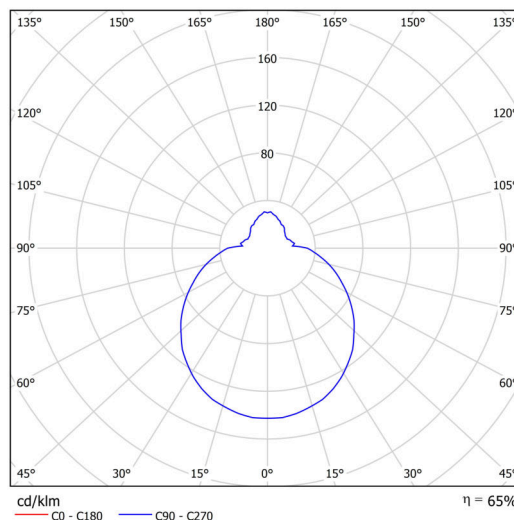

Leuchtend

Leuchtenlichtstrom	1300/1350 lm
Lichtstrom der quelle	2000/2080 lm
Leuchteneffizienz	100 lm/W
Temperature	3000/4000 K
LED-Lebensdauer L80/B10	100000 Std.
CRI	Ra80
MacAdam	3
Fotobiologische Sicherheit der Leuchte	Risk group 0