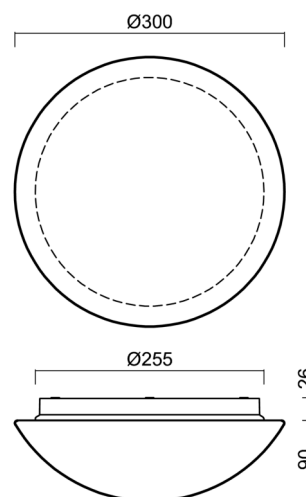

Technisch

Arten von leuchten	Dimmbar
Befestigungsart	Aufbauleuchten
Basismaterial	polypropylen-verbundwerkstoff
Schattenmaterial	dreischichtiges Glas TRIPLEX OPAL
Grundfarbe	Weiß Ral9003
Schattenfarbe	Weiß
Schatten halten	Bajonett
Montageort	Wand / Decke
Breite	300 mm
Länge	300 mm
Höhe	115 mm
Durchmesser	ø 300 mm
Montageloch	3xø5mm
Kabeldurchgang	2xø16mm
Energieklasse	D
Schlagfestigkeit	IK01
Betriebstemperatur	von -20°C bis +30°C

Lampenschirm

Produktcode	Name	Farbe	Beschreibung	Bild	Zeichnung
20008	013	Weiß		