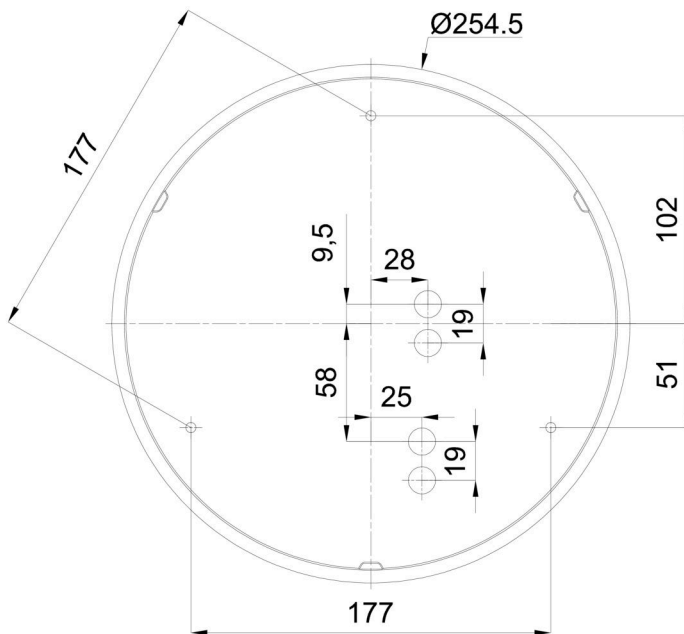

Technisch

Arten von leuchten	Dimmbar
Befestigungsart	Aufbauleuchten
Basismaterial	polypropylen-verbundwerkstoff
Schattenmaterial	dreischichtiges Glas TRIPLEX OPAL
Grundfarbe	Weiß Ral9003
Schattenfarbe	Weiß
Schatten halten	Bajonett
Montageort	Wand / Decke
Breite	300 mm
Länge	300 mm
Höhe	115 mm
Durchmesser	ø 300 mm
Montageloch	3xø5mm
Kabeldurchgang	2xø16mm
Energieklasse	D
Schlagfestigkeit	IK01
Betriebstemperatur	von -20°C bis +30°C

Eulum-Daten für Berechnungsprogramme sind unter www.osmont.cz verfügbar.

Logistik

EAN	8591728071608
Gewicht NTTO	1.7 Kg
Gewicht BTTO	1.9 Kg
Anzahl kartons	1 Stck
Paketvolumen	0.012 m ³
Paket 1 breite	0.32 m
Paket 1 länge	0.31 m
Paket 1 höhe	0.12 m
Garantie*	60 Monate

*Die Garantie für die Batterien gilt für 12 Monate ab Kaufdatum.

Einbaumaße:

Zusätzliches Sortiment:

Dekorativer Kragen

Produktcode	Name	Farbe	Beschreibung	Bild	Zeichnung
30069	B13/X14	Polierter Edelstahl	der Kragen wird durch den Schirm gehalten		
30068	B13/X4	Weiß Ral9003	der Kragen wird durch den Schirm gehalten		
30071	B13/X13	Grau	der Kragen wird durch den Schirm gehalten		
30070	B13/X12	Messing poliert	der Kragen wird durch den Schirm gehalten		

Lampenschirm

Produktcode	Name	Farbe	Beschreibung	Bild	Zeichnung
20008	013	Weiß		