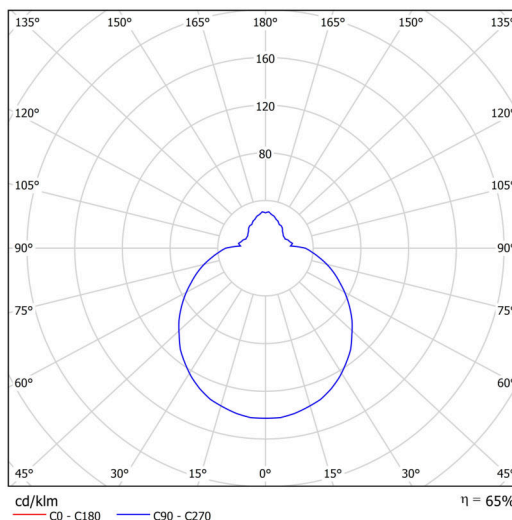

Leuchtend

Leuchtenlichtstrom	920/960 lm
Lichtstrom der quelle	1420/1480 lm
Leuchteneffizienz	102 lm/W
Temperature	3000/4000 K
LED-Lebensdauer L80/B10	100000 Std.
CRI	Ra80
MacAdam	3
Fotobiologische Sicherheit der Leuchte	Risk group 0