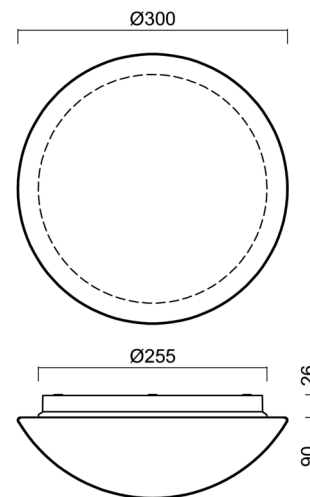

## Technisch

Arten von leuchten	Klassisch on/off
Befestigungsart	Aufbauleuchten
Basismaterial	polypropylen-verbundwerkstoff
Schattenmaterial	dreischichtiges Glas TRIPLEX OPAL
Grundfarbe	Weiß Ral9003
Schattenfarbe	Weiß
Schatten halten	Bajonett
Montageort	Wand / Decke
Breite	300 mm
Länge	300 mm
Höhe	115 mm
Durchmesser	ø 300 mm
Montageloch	3xø5mm
Kabeldurchgang	2xø16mm
Energieklasse	D
Schlagfestigkeit	IK01
Betriebstemperatur	von -20°C bis +30°C

Lampenschirm

Produktcode	Name	Farbe	Beschreibung	Bild	Zeichnung
20008	013	Weiß		