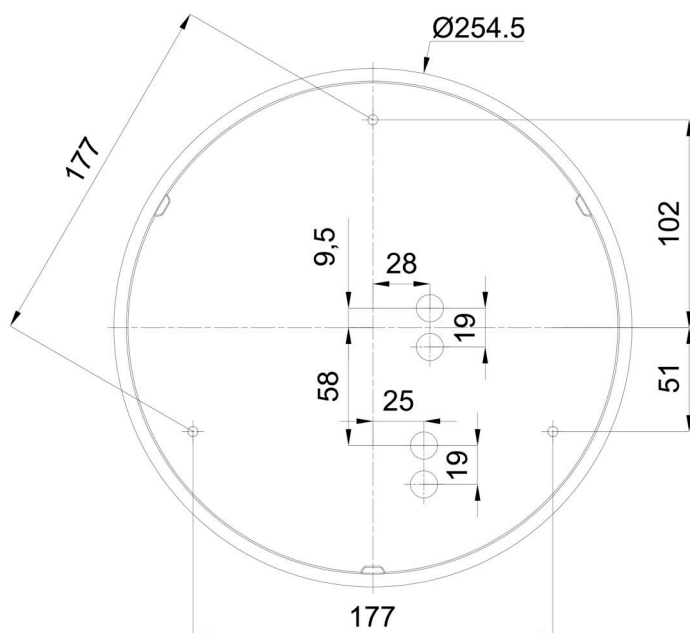

## Technisch

Arten von leuchten	Klassisch on/off
Befestigungsart	Aufbauleuchten
Basismaterial	polypropylen-verbundwerkstoff
Schattenmaterial	dreischichtiges Glas TRIPLEX OPAL
Grundfarbe	Weiß Ral9003
Schattenfarbe	Weiß
Schatten halten	Bajonett
Montageort	Wand / Decke
Breite	300 mm
Länge	300 mm
Höhe	115 mm
Durchmesser	ø 300 mm
Montageloch	3xø5mm
Kabeldurchgang	2xø16mm
Energieklasse	D
Schlagfestigkeit	IK01
Betriebstemperatur	von -20°C bis +30°C

## Leuchtend

Leuchtenlichtstrom	920/960 lm
Lichtstrom der quelle	1420/1480 lm
Leuchteneffizienz	102 lm/W
Temperature	3000/4000 K
LED-Lebensdauer L80/B10	100000 Std.
CRI	Ra80
MacAdam	3
Fotobiologische Sicherheit der Leuchte	Risk group 0

Eulum-Daten für Berechnungsprogramme sind unter [www.osmont.cz](http://www.osmont.cz) verfügbar.

Logistik

EAN	8591728071585
Gewicht NTTO	1.7 Kg
Gewicht BTTO	1.9 Kg
Anzahl kartons	1 Stck
Paketvolumen	0.012 m <sup>3</sup>
Paket 1 breite	0.32 m
Paket 1 länge	0.31 m
Paket 1 höhe	0.12 m
Garantie*	60 Monate

\*Die Garantie für die Batterien gilt für 12 Monate ab Kaufdatum.

Einbaumaße:

Zusätzliches Sortiment:

Dekorativer Kragen

Produktcode	Name	Farbe	Beschreibung	Bild	Zeichnung
30069	B13/X14	Polierter Edelstahl	der Kragen wird durch den Schirm gehalten		
30068	B13/X4	Weiß Ral9003	der Kragen wird durch den Schirm gehalten		
30071	B13/X13	Grau	der Kragen wird durch den Schirm gehalten		
30070	B13/X12	Messing poliert	der Kragen wird durch den Schirm gehalten		