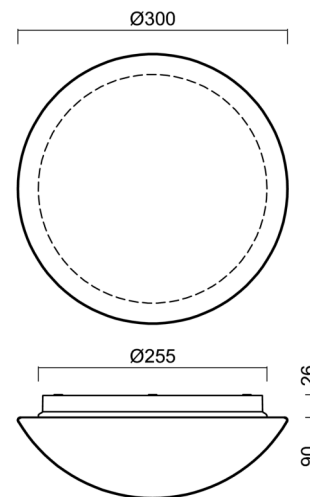

Arten von Leuchten	Klassisch on/off
Befestigungsart	Aufbauleuchten
Basismaterial	polypropylen-verbundwerkstoff
Schattenmaterial	dreischichtiges Glas TRIPLEX OPAL
Grundfarbe	Weiß Ral9003
Schattenfarbe	Weiß
Schatten halten	Bajonett
Montageort	Wand / Decke
Breite	300 mm
Länge	300 mm
Höhe	115 mm
Durchmesser	ø 300 mm
Montageloch	3xø5mm
Kabeldurchgang	2xø16mm
Schlagfestigkeit	IK01
Betriebstemperatur	von -20°C bis +30°C

Eulum-Daten für Berechnungsprogramme sind unter www.osmont.cz verfügbar.

Logistik

EAN	8591728711528
Gewicht NTTO	1.6 Kg
Gewicht BTTO	1.8 Kg
Anzahl kartons	1 Stck
Paketvolumen	0.012 m ³
Paket 1 breite	0.32 m
Paket 1 länge	0.31 m
Paket 1 höhe	0.12 m
Garantie*	60 Monate

Lampenschirm

Produktcode	Name	Farbe	Beschreibung	Bild	Zeichnung
20008	013	Weiß		