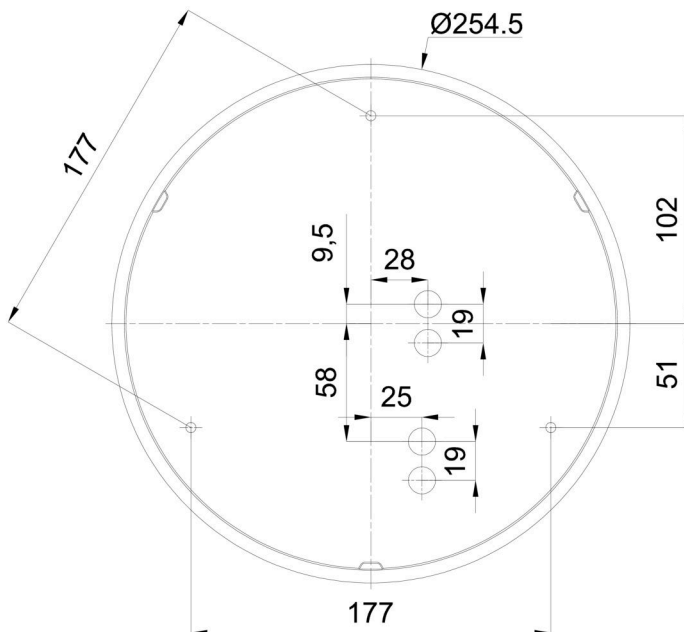

Arten von Leuchten	Klassisch on/off
Befestigungsart	Aufbauleuchten
Basismaterial	polypropylen-verbundwerkstoff
Schattenmaterial	dreischichtiges Glas TRIPLEX OPAL
Grundfarbe	Weiß Ral9003
Schattenfarbe	Weiß
Schatten halten	Bajonett
Montageort	Wand / Decke
Breite	300 mm
Länge	300 mm
Höhe	115 mm
Durchmesser	ø 300 mm
Montageloch	3xø5mm
Kabeldurchgang	2xø16mm
Schlagfestigkeit	IK01
Betriebstemperatur	von -20°C bis +30°C

Eulum-Daten für Berechnungsprogramme sind unter www.osmont.cz verfügbar.

Logistik

EAN	8591728711528
Gewicht NTTO	1.6 Kg
Gewicht BTTO	1.8 Kg
Anzahl kartons	1 Stck
Paketvolumen	0.012 m ³
Paket 1 breite	0.32 m
Paket 1 länge	0.31 m
Paket 1 höhe	0.12 m
Garantie*	60 Monate

*Die Garantie für die Batterien gilt für 12 Monate ab Kaufdatum.

Einbaumaße:

Zusätzliches Sortiment:

Dekorativer Kragen

Produktcode	Name	Farbe	Beschreibung	Bild	Zeichnung
30069	B13/X14	Polierter Edelstahl	der Kragen wird durch den Schirm gehalten		
30068	B13/X4	Weiß Ral9003	der Kragen wird durch den Schirm gehalten		
30071	B13/X13	Grau	der Kragen wird durch den Schirm gehalten		
30070	B13/X12	Messing poliert	der Kragen wird durch den Schirm gehalten		

Lampenschirm

Produktcode	Name	Farbe	Beschreibung	Bild	Zeichnung
20008	013	Weiß		