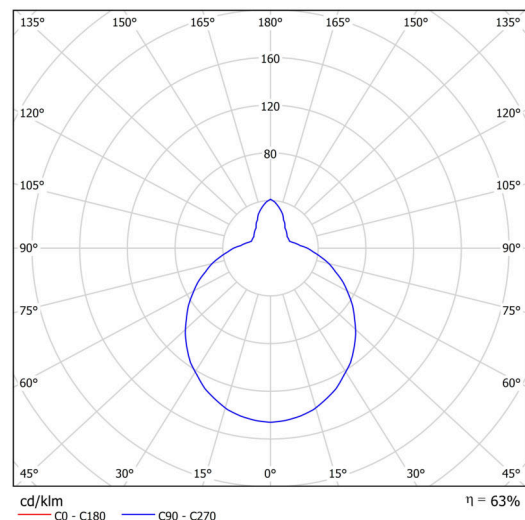

AURA 8 IP

Produktcode: AUR71152

Art: IN-22BD13/013*

Kurzbeschreibung der Leuchte: Weiße anliegende Leuchte mit Glühbirne ON/OFF und Glasschirm TRIPLEX OPAL

Technisch

Arten von Leuchten	Klassisch on/off
Befestigungsart	Aufbauleuchten
Basismaterial	polypropylen-verbundwerkstoff
Schattenmaterial	dreischichtiges Glas TRIPLEX OPAL
Grundfarbe	Weiß Ral9003
Schattenfarbe	Weiß
Schatten halten	Bajonett
Montageort	Wand / Decke
Breite	300 mm
Länge	300 mm
Höhe	115 mm
Durchmesser	ø 300 mm
Montageloch	3xø5mm
Kabeldurchgang	2xø16mm
Schlagfestigkeit	IK01
Betriebstemperatur	von -20°C bis +30°C

Elektrisch

Spannungstyp	AC
Wechselstrom Spannung	220 - 240 V
Energieverbrauch	2x7 W
Deckungsklasse	2
Schutz vor Eindringen	IP65
Steckdose	E27
Klemme	Schnappklemmenblock

Leuchtend

Fotobiologische Sicherheit der Leuchte	Risk group 0

Eulum-Daten für Berechnungsprogramme sind unter www.osmont.cz verfügbar.