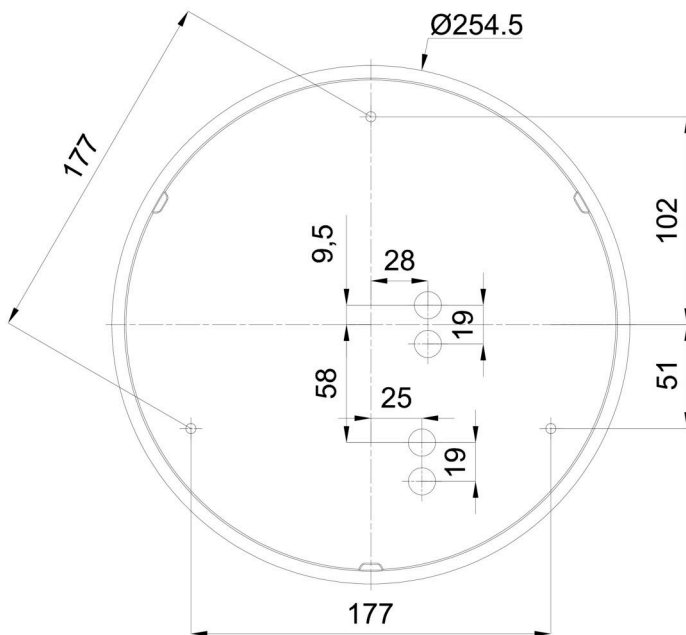

Technisch

Arten von Leuchten	Notfall kombiniert
Befestigungsart	Aufbauleuchten
Basismaterial	polypropylen-verbundwerkstoff
Schattenmaterial	dreischichtiges Glas TRIPLEX OPAL
Grundfarbe	Weiß Ral9003
Schattenfarbe	Weiß
Schatten halten	Bajonett
Montageort	Wand / Decke
Breite	300 mm
Länge	300 mm
Höhe	115 mm
Durchmesser	Ø 300 mm
Montageloch	3xØ5mm
Kabeldurchgang	2xØ16mm
Energieklasse	D
Schlagfestigkeit	IK01
Betriebstemperatur	von -20°C bis +30°C

TECHNISCHES ARBEITSBLATT

Fotobiologische Sicherheit der Leuchte	Risk group 0
--	--------------

Eulum-Daten für Berechnungsprogramme sind unter www.osmont.cz verfügbar.

Logistik

EAN	8591728070960
Gewicht NTTO	1.7 Kg
Gewicht BTTO	1.9 Kg
Anzahl kartons	1 Stck
Paketvolumen	0.012 m ³
Paket 1 breite	0.32 m
Paket 1 länge	0.31 m
Paket 1 höhe	0.12 m
Garantie*	60 Monate

*Die Garantie für die Batterien gilt für 12 Monate ab Kaufdatum.

Einbaumaße:

Zusätzliches Sortiment:

Dekorativer Kragen

Produktcode	Name	Farbe	Beschreibung	Bild	Zeichnung
30069	B13/X14	Polierter Edelstahl	der Kragen wird durch den Schirm gehalten		
30068	B13/X4	Weiß Ral9003	der Kragen wird durch den Schirm gehalten		
30071	B13/X13	Grau	der Kragen wird durch den Schirm gehalten		
30070	B13/X12	Messing poliert	der Kragen wird durch den Schirm gehalten		

Lampenschirm

Produktcode	Name	Farbe	Beschreibung	Bild	Zeichnung
20008	013	Weiß		