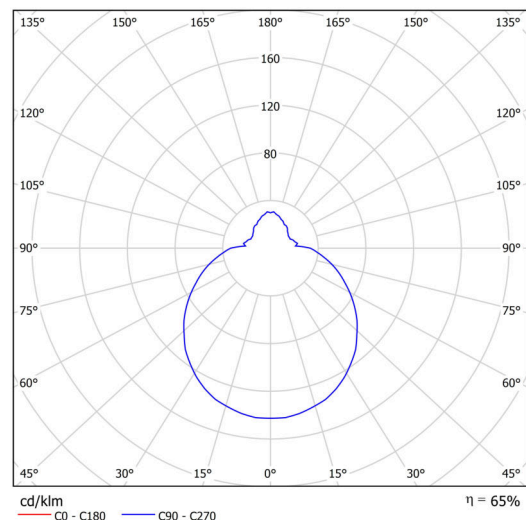

Leuchtend

Leuchtenlichtstrom	1350 lm
Lichtstrom der quelle	2080 lm
Lichtstrom der Lichtquelle im Notbetrieb	150 lm
Leuchteneffizienz	103 lm/W
Temperature	4000 K
LED-Lebensdauer L80/B10	100000 Std.
CRI	Ra80
MacAdam	3