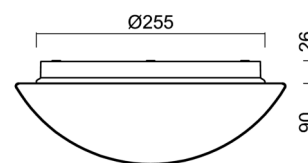

Technisch

Arten von Leuchten	Notfall kombiniert
Befestigungsart	Aufbauleuchten
Basismaterial	polypropylen-verbundwerkstoff
Schattenmaterial	dreischichtiges Glas TRIPLEX OPAL
Grundfarbe	Weiß Ral9003
Schattenfarbe	Weiß
Schatten halten	Bajonett
Montageort	Wand / Decke
Breite	300 mm
Länge	300 mm
Höhe	115 mm
Durchmesser	Ø 300 mm
Montageloch	3xØ5mm
Kabeldurchgang	2xØ16mm
Energieklasse	D
Schlagfestigkeit	IK01
Betriebstemperatur	von -20°C bis +30°C