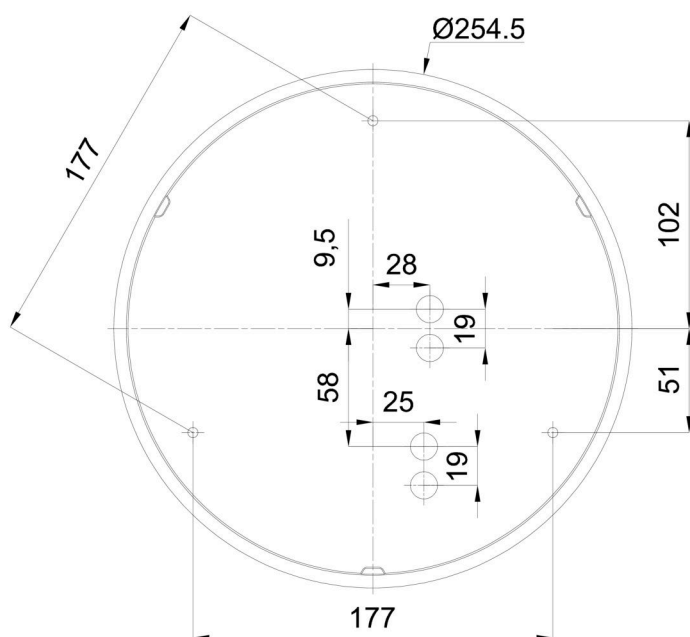

Technisch

Arten von leuchten	Corridor
Befestigungsart	Aufbauleuchten
Basismaterial	polypropylen-verbundwerkstoff
Schattenmaterial	dreischichtiges Glas TRIPLEX OPAL
Grundfarbe	Weiß Ral9003
Schattenfarbe	Weiß
Schatten halten	Bajonett
Montageort	Wand / Decke
Breite	300 mm
Länge	300 mm
Höhe	115 mm
Durchmesser	ø 300 mm
Montageloch	3xø5mm
Kabeldurchgang	2xø16mm
Energieklasse	D
Schlagfestigkeit	IK01
Betriebstemperatur	von -20°C bis +30°C

Eulum-Daten für Berechnungsprogramme sind unter

Logistik

EAN	8591728070953
Gewicht NTTO	1.7 Kg
Gewicht BTTO	1.9 Kg
Anzahl kartons	1 Stck
Paketvolumen	0.012 m ³
Paket 1 breite	0.32 m
Paket 1 länge	0.31 m
Paket 1 höhe	0.12 m
Garantie*	60 Monate

*Die Garantie für die Batterien gilt für 12 Monate ab Kaufdatum.

Einbaumaße:

Zusätzliches Sortiment:

Dekorativer Kragen

Produktcode	Name	Farbe	Beschreibung	Bild	Zeichnung
30069	B13/X14	Polierter Edelstahl	der Kragen wird durch den Schirm gehalten		
30068	B13/X4	Weiß Ral9003	der Kragen wird durch den Schirm gehalten		
30071	B13/X13	Grau	der Kragen wird durch den Schirm gehalten		
30070	B13/X12	Messing poliert	der Kragen wird durch den Schirm gehalten		

Lampenschirm

Produktcode	Name	Farbe	Beschreibung	Bild	Zeichnung
20008	013	Weiß		