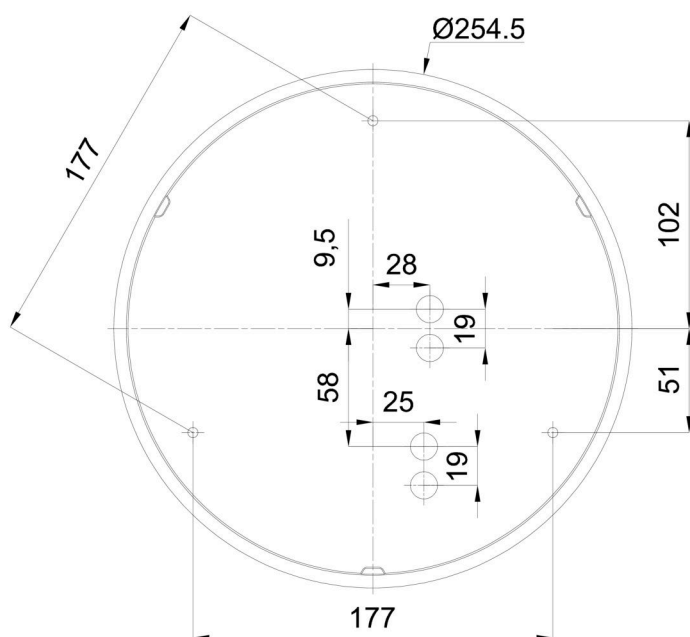

Technisch

Arten von leuchten	Sensor
Befestigungsart	Aufbauleuchten
Basismaterial	polypropylen-verbundwerkstoff
Schattenmaterial	dreischichtiges Glas TRIPLEX OPAL
Grundfarbe	Weiß Ral9003
Schattenfarbe	Weiß
Schatten halten	Bajonett
Montageort	Wand / Decke
Breite	300 mm
Länge	300 mm
Höhe	115 mm
Durchmesser	ø 300 mm
Montageloch	3xø5mm
Kabeldurchgang	2xø16mm
Energieklasse	D
Schlagfestigkeit	IK01
Betriebstemperatur	von -20°C bis +30°C

Eulum-Daten für Berechnungsprogramme sind unter

Logistik

EAN	8591728070939
Gewicht NTTO	1.7 Kg
Gewicht BTTO	1.9 Kg
Anzahl kartons	1 Stck
Paketvolumen	0.012 m ³
Paket 1 breite	0.32 m
Paket 1 länge	0.31 m
Paket 1 höhe	0.12 m
Garantie*	60 Monate

*Die Garantie für die Batterien gilt für 12 Monate ab Kaufdatum.

Einbaumaße:

Zusätzliches Sortiment:

Dekorativer Kragen

Produktcode	Name	Farbe	Beschreibung	Bild	Zeichnung
30069	B13/X14	Polierter Edelstahl	der Kragen wird durch den Schirm gehalten		
30068	B13/X4	Weiß Ral9003	der Kragen wird durch den Schirm gehalten		
30071	B13/X13	Grau	der Kragen wird durch den Schirm gehalten		
30070	B13/X12	Messing poliert	der Kragen wird durch den Schirm gehalten		

Lampenschirm

Produktcode	Name	Farbe	Beschreibung	Bild	Zeichnung
20008	013	Weiß		