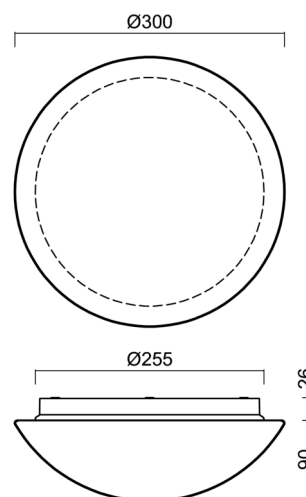

Arten von leuchten	Klassisch on/off
Befestigungsart	Aufbauleuchten
Basismaterial	polypropylen-verbundwerkstoff
Schattenmaterial	dreischichtiges Glas TRIPLEX OPAL
Grundfarbe	Weiß Ral9003
Schattenfarbe	Weiß
Schatten halten	Bajonett
Montageort	Wand / Decke
Breite	300 mm
Länge	300 mm
Höhe	115 mm
Durchmesser	ø 300 mm
Montageloch	3xø5mm
Kabeldurchgang	2xø16mm
Energieklasse	D
Schlagfestigkeit	IK01
Betriebstemperatur	von -20°C bis +30°C

Lampenschirm

Produktcode	Name	Farbe	Beschreibung	Bild	Zeichnung
20008	013	Weiß		