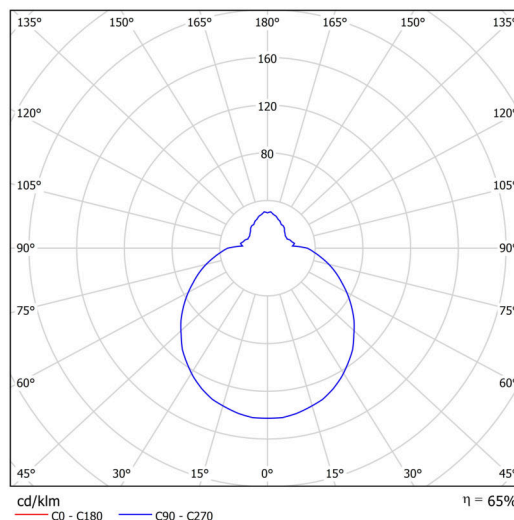

Leuchtend

Leuchtenlichtstrom	1350 lm
Lichtstrom der quelle	2080 lm
Leuchteneffizienz	103 lm/W
Temperature	4000 K
LED-Lebensdauer L80/B10	100000 Std.
CRI	Ra80
MacAdam	3
Fotobiologische Sicherheit der Leuchte	Risk group 0