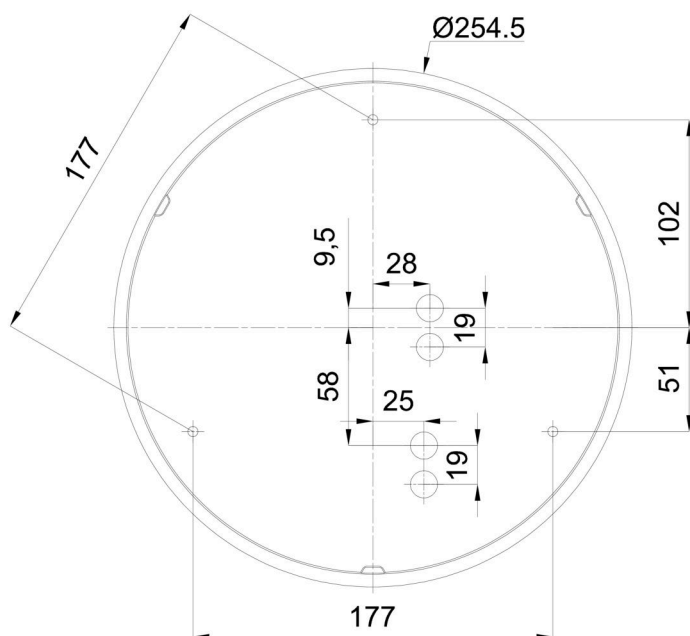

Arten von leuchten	Klassisch on/off
Befestigungsart	Aufbauleuchten
Basismaterial	polypropylen-verbundwerkstoff
Schattenmaterial	dreischichtiges Glas TRIPLEX OPAL
Grundfarbe	Weiß Ral9003
Schattenfarbe	Weiß
Schatten halten	Bajonett
Montageort	Wand / Decke
Breite	300 mm
Länge	300 mm
Höhe	115 mm
Durchmesser	ø 300 mm
Montageloch	3xø5mm
Kabeldurchgang	2xø16mm
Energieklasse	D
Schlagfestigkeit	IK01
Betriebstemperatur	von -20°C bis +30°C

Eulum-Daten für Berechnungsprogramme sind unter www.osmont.cz verfügbar.

Logistik

EAN	8591728070922
Gewicht NTTO	1.7 Kg
Gewicht BTTO	1.9 Kg
Anzahl kartons	1 Stck
Paketvolumen	0.012 m ³
Paket 1 breite	0.32 m
Paket 1 länge	0.31 m
Paket 1 höhe	0.12 m
Garantie*	60 Monate

*Die Garantie für die Batterien gilt für 12 Monate ab Kaufdatum.

Einbaumaße:

Zusätzliches Sortiment:

Dekorativer Kragen

Produktcode	Name	Farbe	Beschreibung	Bild	Zeichnung
30069	B13/X14	Polierter Edelstahl	der Kragen wird durch den Schirm gehalten		
30068	B13/X4	Weiß Ral9003	der Kragen wird durch den Schirm gehalten		
30071	B13/X13	Grau	der Kragen wird durch den Schirm gehalten		
30070	B13/X12	Messing poliert	der Kragen wird durch den Schirm gehalten		

Lampenschirm

Produktcode	Name	Farbe	Beschreibung	Bild	Zeichnung
20008	013	Weiß		