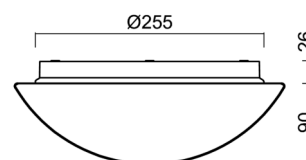

## Technisch

Arten von leuchten	Corridor
Befestigungsart	Aufbauleuchten
Basismaterial	polypropylen-verbundwerkstoff
Schattenmaterial	dreischichtiges Glas TRIPLEX OPAL
Grundfarbe	Weiß Ral9003
Schattenfarbe	Weiß
Schatten halten	Bajonett
Montageort	Wand / Decke
Breite	300 mm
Länge	300 mm
Höhe	115 mm
Durchmesser	ø 300 mm
Montageloch	3xø5mm
Kabeldurchgang	2xø16mm
Energieklasse	D
Schlagfestigkeit	IK01
Betriebstemperatur	von -20°C bis +30°C