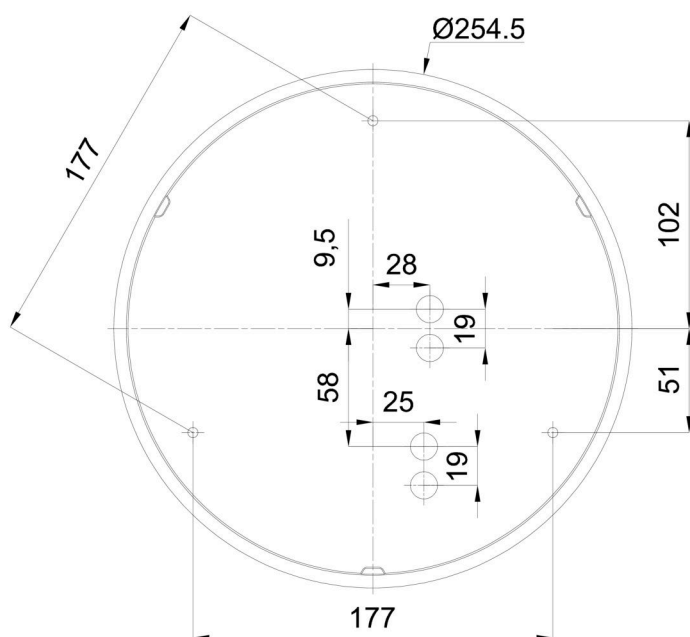

Logistik

EAN	8591728070908
Gewicht NTTO	1.7 Kg
Gewicht BTTO	1.9 Kg
Anzahl kartons	1 Stck
Paketvolumen	0.012 m³
Paket 1 breite	0.32 m
Paket 1 länge	0.31 m
Paket 1 höhe	0.12 m
Garantie*	60 Monate

*Die Garantie für die Batterien gilt für 12 Monate ab Kaufdatum.

Einbaumaße: