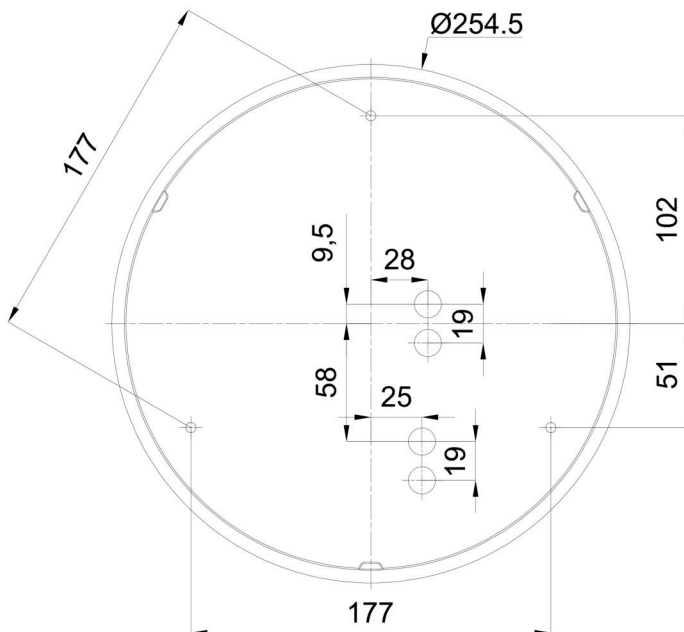

## Technisch

Arten von leuchten	Dimmbar
Befestigungsart	Aufbauleuchten
Basismaterial	polypropylen-verbundwerkstoff
Schattenmaterial	dreischichtiges Glas TRIPLEX OPAL
Grundfarbe	Weiß Ral9003
Schattenfarbe	Weiß
Schatten halten	Bajonett
Montageort	Wand / Decke
Breite	300 mm
Länge	300 mm
Höhe	115 mm
Durchmesser	ø 300 mm
Montageloch	3xø5mm
Kabeldurchgang	2xø16mm
Energieklasse	D
Schlagfestigkeit	IK01
Betriebstemperatur	von -20°C bis +30°C

Eulum-Daten für Berechnungsprogramme sind unter [www.osmont.cz](http://www.osmont.cz) verfügbar.

Logistik

EAN	8591728070892
Gewicht NTTO	1.7 Kg
Gewicht BTTO	1.9 Kg
Anzahl kartons	1 Stck
Paketvolumen	0.012 m <sup>3</sup>
Paket 1 breite	0.32 m
Paket 1 länge	0.31 m
Paket 1 höhe	0.12 m
Garantie*	60 Monate

\*Die Garantie für die Batterien gilt für 12 Monate ab Kaufdatum.

Einbaumaße:

Zusätzliches Sortiment:

Dekorativer Kragen

Produktcode	Name	Farbe	Beschreibung	Bild	Zeichnung
30069	B13/X14	Polierter Edelstahl	der Kragen wird durch den Schirm gehalten		
30068	B13/X4	Weiß Ral9003	der Kragen wird durch den Schirm gehalten		
30071	B13/X13	Grau	der Kragen wird durch den Schirm gehalten		
30070	B13/X12	Messing poliert	der Kragen wird durch den Schirm gehalten		

Lampenschirm

Produktcode	Name	Farbe	Beschreibung	Bild	Zeichnung
20008	013	Weiß		