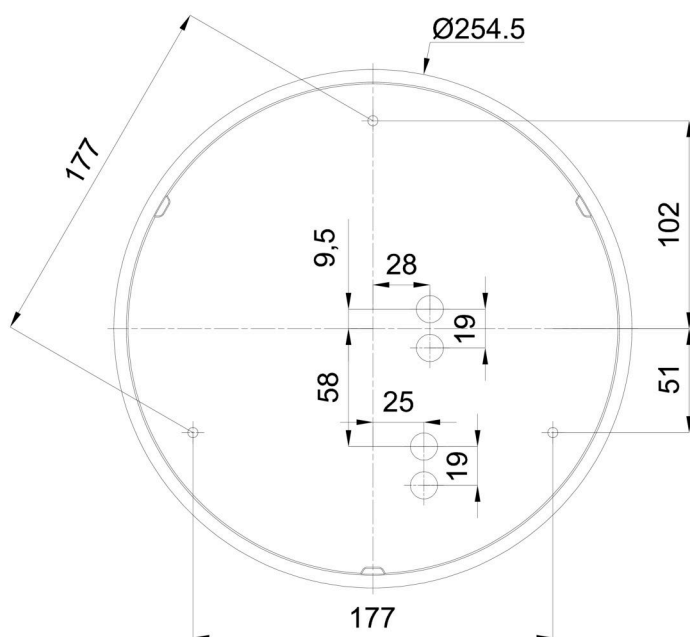

Logistik

EAN	8591728070885
Gewicht NTTO	1.7 Kg
Gewicht BTTO	1.9 Kg
Anzahl kartons	1 Stck
Paketvolumen	0.012 m³
Paket 1 breite	0.32 m
Paket 1 länge	0.31 m
Paket 1 höhe	0.12 m
Garantie*	60 Monate

*Die Garantie für die Batterien gilt für 12 Monate ab Kaufdatum.

Einbaumaße: