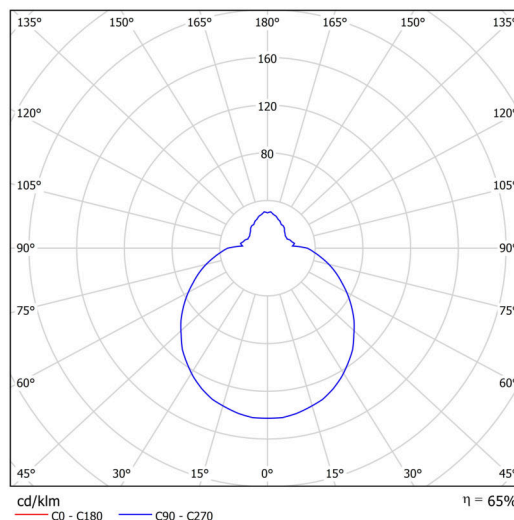

Leuchtend

Leuchtenlichtstrom	960 lm
Lichtstrom der quelle	1480 lm
Leuchteneffizienz	106 lm/W
Temperature	4000 K
LED-Lebensdauer L80/B10	100000 Std.
CRI	Ra80
MacAdam	3
Fotobiologische Sicherheit der Leuchte	Risk group 0