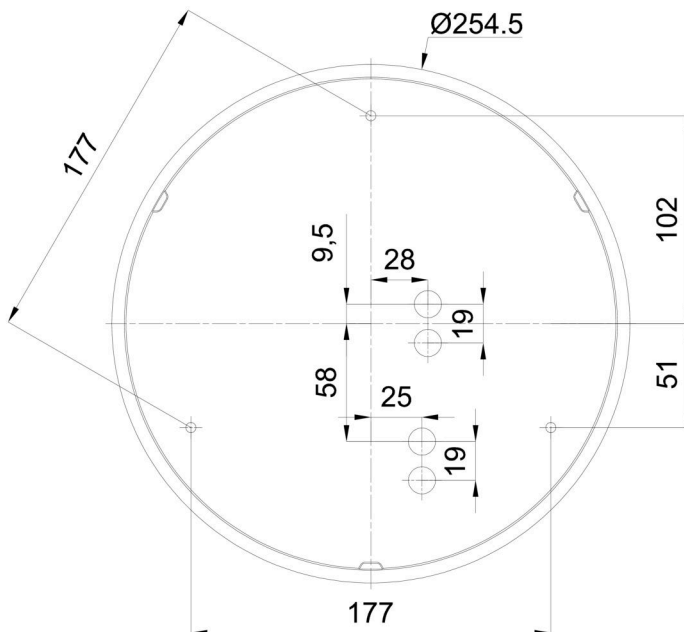

Arten von leuchten	Klassisch on/off
Befestigungsart	Aufbauleuchten
Basismaterial	polypropylen-verbundwerkstoff
Schattenmaterial	dreischichtiges Glas TRIPLEX OPAL
Grundfarbe	Weiß Ral9003
Schattenfarbe	Weiß
Schatten halten	Bajonett
Montageort	Wand / Decke
Breite	300 mm
Länge	300 mm
Höhe	115 mm
Durchmesser	ø 300 mm
Montageloch	3xø5mm
Kabeldurchgang	2xø16mm
Energieklasse	D
Schlagfestigkeit	IK01
Betriebstemperatur	von -20°C bis +30°C

Eulum-Daten für Berechnungsprogramme sind unter www.osmont.cz verfügbar.

Logistik

EAN	8591728070878
Gewicht NTTO	1.7 Kg
Gewicht BTTO	1.9 Kg
Anzahl kartons	1 Stck
Paketvolumen	0.012 m ³
Paket 1 breite	0.32 m
Paket 1 länge	0.31 m
Paket 1 höhe	0.12 m
Garantie*	60 Monate

*Die Garantie für die Batterien gilt für 12 Monate ab Kaufdatum.

Einbaumaße:

Zusätzliches Sortiment:

Dekorativer Kragen

Produktcode	Name	Farbe	Beschreibung	Bild	Zeichnung
30069	B13/X14	Polierter Edelstahl	der Kragen wird durch den Schirm gehalten		
30068	B13/X4	Weiß Ral9003	der Kragen wird durch den Schirm gehalten		
30071	B13/X13	Grau	der Kragen wird durch den Schirm gehalten		
30070	B13/X12	Messing poliert	der Kragen wird durch den Schirm gehalten		

Lampenschirm

Produktcode	Name	Farbe	Beschreibung	Bild	Zeichnung
20008	013	Weiß		