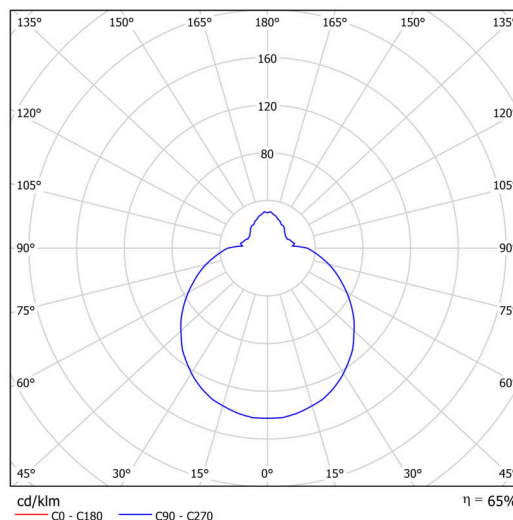

Leuchtend

Leuchtenlichtstrom	960 lm
Lichtstrom der quelle	1480 lm
Leuchteneffizienz	106 lm/W
Temperature	4000 K
LED-Lebensdauer L80/B10	100000 Std.
CRI	Ra80
MacAdam	3
Fotobiologische Sicherheit der Leuchte	Risk group 0