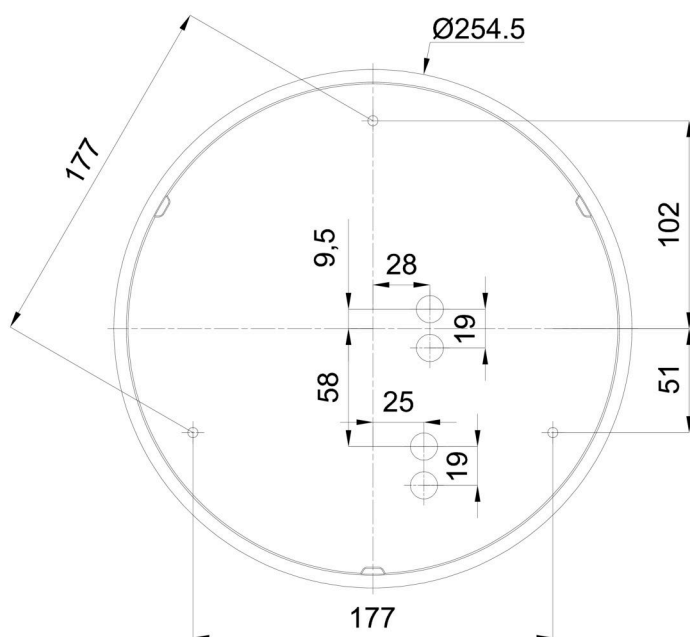

Technisch

Arten von leuchten	Corridor
Befestigungsart	Aufbauleuchten
Basismaterial	polypropylen-verbundwerkstoff
Schattenmaterial	dreischichtiges Glas TRIPLEX OPAL
Grundfarbe	Weiß Ral9003
Schattenfarbe	Weiß
Schatten halten	Bajonett
Montageort	Wand / Decke
Breite	300 mm
Länge	300 mm
Höhe	115 mm
Durchmesser	ø 300 mm
Montageloch	3xø5mm
Kabeldurchgang	2xø16mm
Energieklasse	D
Schlagfestigkeit	IK01
Betriebstemperatur	von -20°C bis +30°C

Eulum-Daten für Berechnungsprogramme sind unter

Logistik

EAN	8591728070663
Gewicht NTTO	1.7 Kg
Gewicht BTTO	1.9 Kg
Anzahl kartons	1 Stck
Paketvolumen	0.012 m ³
Paket 1 breite	0.32 m
Paket 1 länge	0.31 m
Paket 1 höhe	0.12 m
Garantie*	60 Monate

*Die Garantie für die Batterien gilt für 12 Monate ab Kaufdatum.

Einbaumaße:

Zusätzliches Sortiment:

Dekorativer Kragen

Produktcode	Name	Farbe	Beschreibung	Bild	Zeichnung
30069	B13/X14	Polierter Edelstahl	der Kragen wird durch den Schirm gehalten		
30068	B13/X4	Weiß Ral9003	der Kragen wird durch den Schirm gehalten		
30071	B13/X13	Grau	der Kragen wird durch den Schirm gehalten		
30070	B13/X12	Messing poliert	der Kragen wird durch den Schirm gehalten		

Lampenschirm

Produktcode	Name	Farbe	Beschreibung	Bild	Zeichnung
20008	013	Weiß		