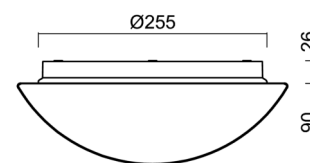

Technisch

Arten von leuchten	Corridor
Befestigungsart	Aufbauleuchten
Basismaterial	polypropylen-verbundwerkstoff
Schattenmaterial	dreischichtiges Glas TRIPLEX OPAL
Grundfarbe	Weiß Ral9003
Schattenfarbe	Weiß
Schatten halten	Bajonett
Montageort	Wand / Decke
Breite	300 mm
Länge	300 mm
Höhe	115 mm
Durchmesser	ø 300 mm
Montageloch	3xø5mm
Kabeldurchgang	2xø16mm
Energieklasse	D
Schlagfestigkeit	IK01
Betriebstemperatur	von -20°C bis +30°C

Eulum-Daten für Berechnungsprogramme sind unter

Logistik

EAN	8591728070663
Gewicht NTTO	1.7 Kg
Gewicht BTTO	1.9 Kg
Anzahl kartons	1 Stck
Paketvolumen	0.012 m ³
Paket 1 breite	0.32 m
Paket 1 länge	0.31 m
Paket 1 höhe	0.12 m
Garantie*	60 Monate