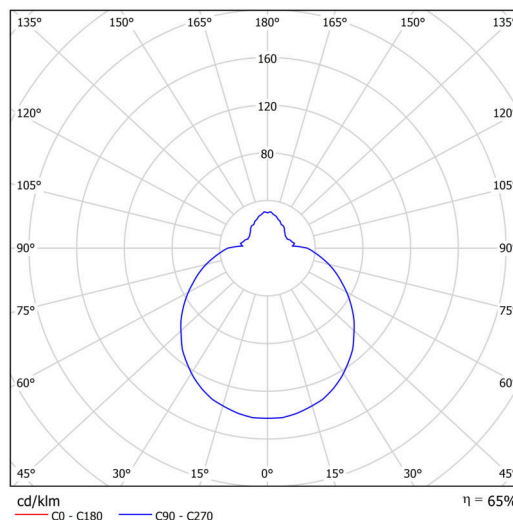

Leuchtend

Leuchtenlichtstrom	1300 lm
Lichtstrom der Quelle	2000 lm
Leuchteneffizienz	100 lm/W
Temperatur	3000 K
LED-Lebensdauer L80/B10	100000 Std.
CRI	Ra80
MacAdam	3
Fotobiologische Sicherheit der Leuchte	Risk group 0