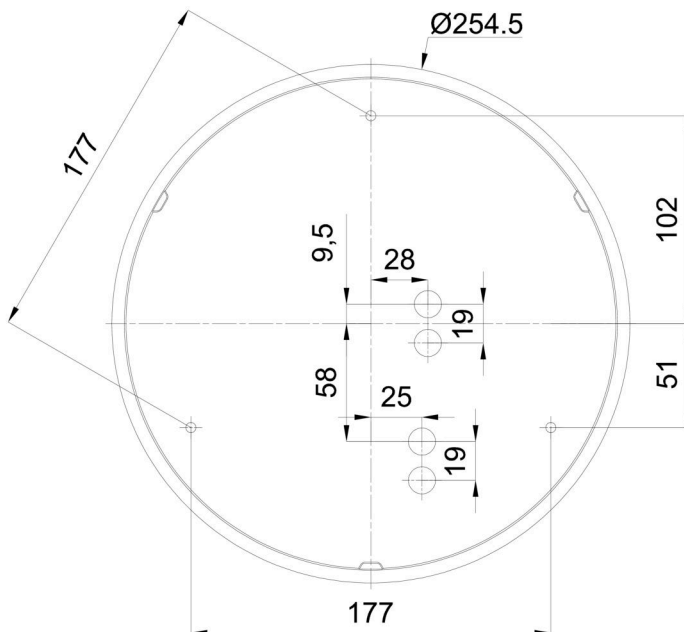

Technisch

Arten von Leuchten	Dimmbar
Befestigungsart	Aufbauleuchten
Basismaterial	polypropylen-verbundwerkstoff
Schattenmaterial	dreischichtiges Glas TRIPLEX OPAL
Grundfarbe	Weiß Ral9003
Schattenfarbe	Weiß
Schatten halten	Bajonett
Montageort	Wand / Decke
Breite	300 mm
Länge	300 mm
Höhe	115 mm
Durchmesser	Ø 300 mm
Montageloch	3xØ5mm
Kabeldurchgang	2xØ16mm
Energieklasse	D
Schlagfestigkeit	IK01
Betriebstemperatur	von -20°C bis +30°C

Eulum-Daten für Berechnungsprogramme sind unter www.osmont.cz verfügbar.

Logistik

EAN	8591728070656
Gewicht NTTO	1.7 Kg
Gewicht BTTO	1.9 Kg
Anzahl kartons	1 Stck
Paketvolumen	0.012 m ³
Paket 1 breite	0.32 m
Paket 1 länge	0.31 m
Paket 1 höhe	0.12 m
Garantie*	60 Monate

*Die Garantie für die Batterien gilt für 12 Monate ab Kaufdatum.

Einbaumaße:

Zusätzliches Sortiment:

Dekorativer Kragen

Produktcode	Name	Farbe	Beschreibung	Bild	Zeichnung
30069	B13/X14	Polierter Edelstahl	der Kragen wird durch den Schirm gehalten		
30068	B13/X4	Weiß Ral9003	der Kragen wird durch den Schirm gehalten		
30071	B13/X13	Grau	der Kragen wird durch den Schirm gehalten		
30070	B13/X12	Messing poliert	der Kragen wird durch den Schirm gehalten		

Lampenschirm

Produktcode	Name	Farbe	Beschreibung	Bild	Zeichnung
20008	013	Weiß		