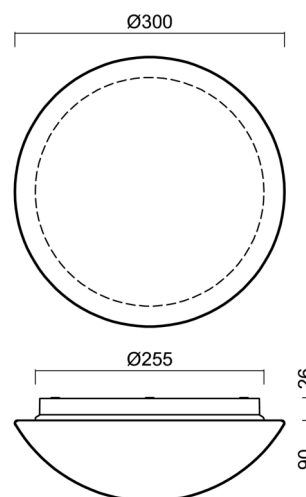

Technisch

Arten von Leuchten	Dimmbar
Befestigungsart	Aufbauleuchten
Basismaterial	polypropylen-verbundwerkstoff
Schattenmaterial	dreischichtiges Glas TRIPLEX OPAL
Grundfarbe	Weiß Ral9003
Schattenfarbe	Weiß
Schatten halten	Bajonett
Montageort	Wand / Decke
Breite	300 mm
Länge	300 mm
Höhe	115 mm
Durchmesser	Ø 300 mm
Montageloch	3xØ5mm
Kabeldurchgang	2xØ16mm
Energieklasse	D
Schlagfestigkeit	IK01
Betriebstemperatur	von -20°C bis +30°C

Lampenschirm

Produktcode	Name	Farbe	Beschreibung	Bild	Zeichnung
20008	013	Weiß		