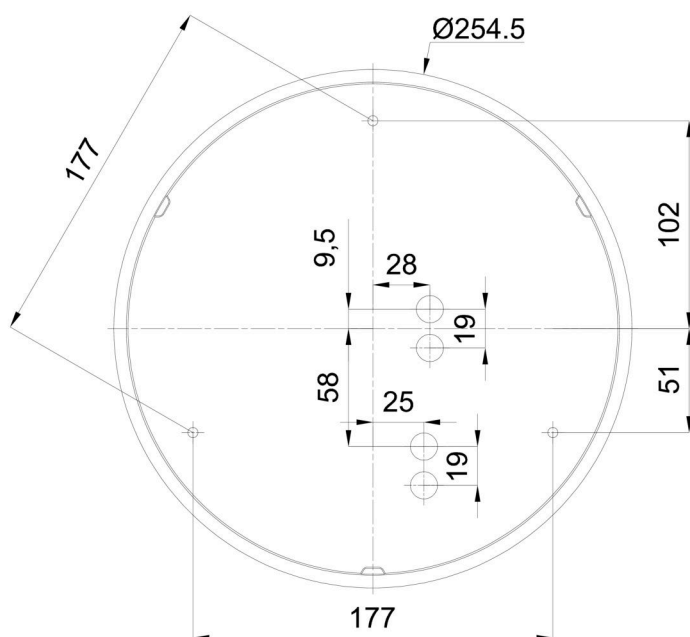

## Technisch

Arten von leuchten	Sensor
Befestigungsart	Aufbauleuchten
Basismaterial	polypropylen-verbundwerkstoff
Schattenmaterial	dreischichtiges Glas TRIPLEX OPAL
Grundfarbe	Weiß Ral9003
Schattenfarbe	Weiß
Schatten halten	Bajonett
Montageort	Wand / Decke
Breite	300 mm
Länge	300 mm
Höhe	115 mm
Durchmesser	ø 300 mm
Montageloch	3xø5mm
Kabeldurchgang	2xø16mm
Energieklasse	D
Schlagfestigkeit	IK01
Betriebstemperatur	von -20°C bis +30°C

Eulum-Daten für Berechnungsprogramme sind unter

Logistik

EAN	8591728070649
Gewicht NTTO	1.7 Kg
Gewicht BTTO	1.9 Kg
Anzahl kartons	1 Stck
Paketvolumen	0.012 m <sup>3</sup>
Paket 1 breite	0.32 m
Paket 1 länge	0.31 m
Paket 1 höhe	0.12 m
Garantie*	60 Monate

\*Die Garantie für die Batterien gilt für 12 Monate ab Kaufdatum.

Einbaumaße:

Zusätzliches Sortiment:

Dekorativer Kragen

Produktcode	Name	Farbe	Beschreibung	Bild	Zeichnung
30069	B13/X14	Polierter Edelstahl	der Kragen wird durch den Schirm gehalten		
30068	B13/X4	Weiß Ral9003	der Kragen wird durch den Schirm gehalten		
30071	B13/X13	Grau	der Kragen wird durch den Schirm gehalten		
30070	B13/X12	Messing poliert	der Kragen wird durch den Schirm gehalten		

Lampenschirm

Produktcode	Name	Farbe	Beschreibung	Bild	Zeichnung
20008	013	Weiß		