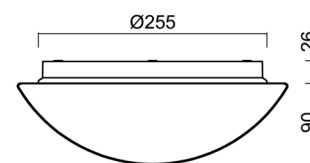

## Technisch

Arten von leuchten	Sensor
Befestigungsart	Aufbauleuchten
Basismaterial	polypropylen-verbundwerkstoff
Schattenmaterial	dreischichtiges Glas TRIPLEX OPAL
Grundfarbe	Weiß Ral9003
Schattenfarbe	Weiß
Schatten halten	Bajonett
Montageort	Wand / Decke
Breite	300 mm
Länge	300 mm
Höhe	115 mm
Durchmesser	ø 300 mm
Montageloch	3xø5mm
Kabeldurchgang	2xø16mm
Energieklasse	D
Schlagfestigkeit	IK01
Betriebstemperatur	von -20°C bis +30°C