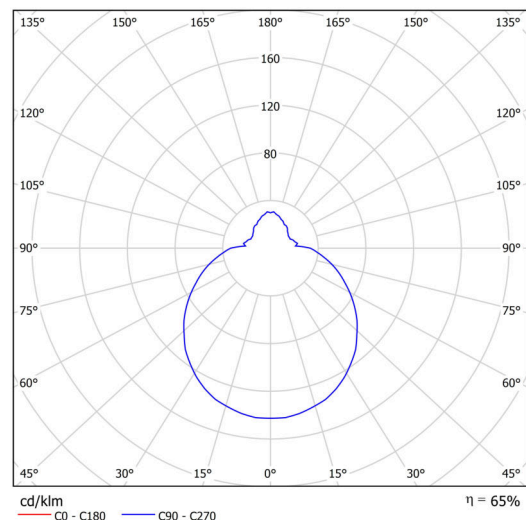

Leuchtend

Leuchtenlichtstrom	1300 lm
Lichtstrom der quelle	2000 lm
Leuchteneffizienz	100 lm/W
Temperature	3000 K
LED-Lebensdauer L80/B10	100000 Std.
CRI	Ra80
MacAdam	3
Fotobiologische Sicherheit der Leuchte	Risk group 0