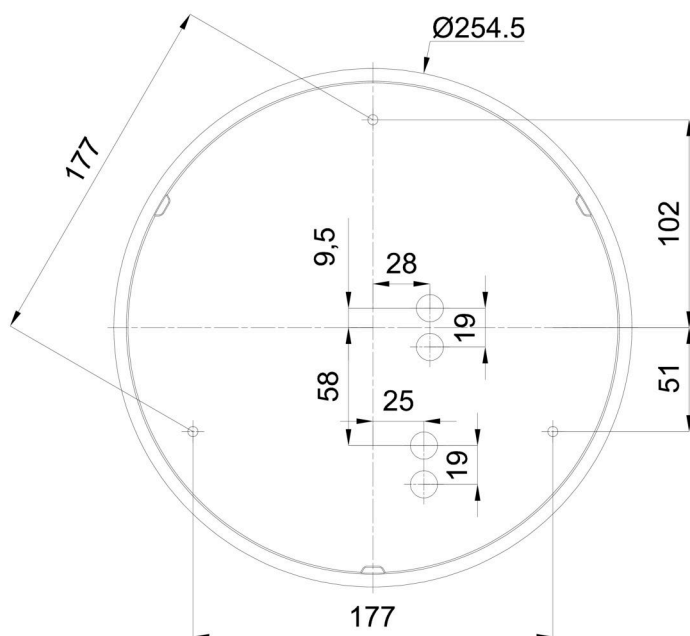

Arten von leuchten	Klassisch on/off
Befestigungsart	Aufbauleuchten
Basismaterial	polypropylen-verbundwerkstoff
Schattenmaterial	dreischichtiges Glas TRIPLEX OPAL
Grundfarbe	Weiß Ral9003
Schattenfarbe	Weiß
Schatten halten	Bajonett
Montageort	Wand / Decke
Breite	300 mm
Länge	300 mm
Höhe	115 mm
Durchmesser	ø 300 mm
Montageloch	3xø5mm
Kabeldurchgang	2xø16mm
Energieklasse	D
Schlagfestigkeit	IK01
Betriebstemperatur	von -20°C bis +30°C

Eulum-Daten für Berechnungsprogramme sind unter www.osmont.cz verfügbar.

Logistik

EAN	8591728070632
Gewicht NTTO	1.7 Kg
Gewicht BTTO	1.9 Kg
Anzahl kartons	1 Stck
Paketvolumen	0.012 m ³
Paket 1 breite	0.32 m
Paket 1 länge	0.31 m
Paket 1 höhe	0.12 m
Garantie*	60 Monate

*Die Garantie für die Batterien gilt für 12 Monate ab Kaufdatum.

Einbaumaße:

Zusätzliches Sortiment:

Dekorativer Kragen

Produktcode	Name	Farbe	Beschreibung	Bild	Zeichnung
30069	B13/X14	Polierter Edelstahl	der Kragen wird durch den Schirm gehalten		
30068	B13/X4	Weiß Ral9003	der Kragen wird durch den Schirm gehalten		
30071	B13/X13	Grau	der Kragen wird durch den Schirm gehalten		
30070	B13/X12	Messing poliert	der Kragen wird durch den Schirm gehalten		

Lampenschirm

Produktcode	Name	Farbe	Beschreibung	Bild	Zeichnung
20008	013	Weiß		