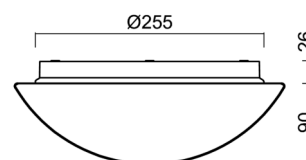

## Technisch

Arten von Leuchten	Dimmbar
Befestigungsart	Aufbauleuchten
Basismaterial	polypropylen-verbundwerkstoff
Schattenmaterial	dreischichtiges Glas TRIPLEX OPAL
Grundfarbe	Weiß Ral9003
Schattenfarbe	Weiß
Schatten halten	Bajonett
Montageort	Wand / Decke
Breite	300 mm
Länge	300 mm
Höhe	115 mm
Durchmesser	Ø 300 mm
Montageloch	3xØ5mm
Kabeldurchgang	2xØ16mm
Energieklasse	D
Schlagfestigkeit	IK01
Betriebstemperatur	von -20°C bis +30°C