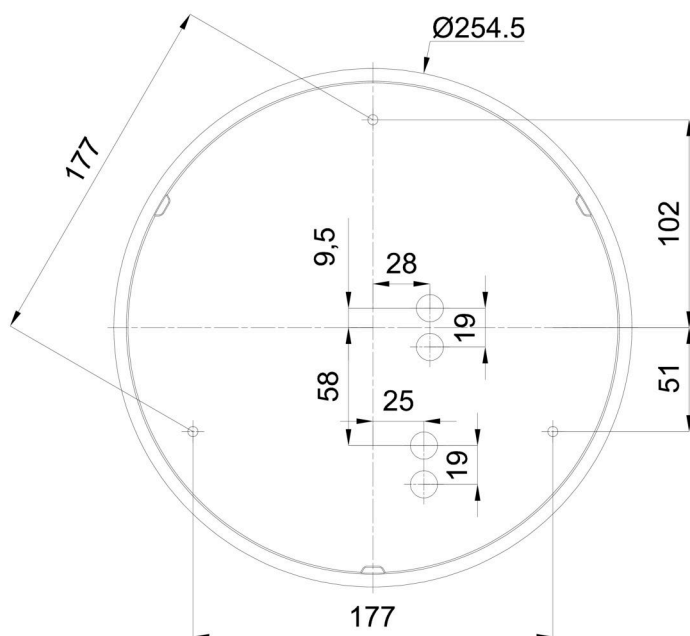

## Technisch

Arten von Leuchten	Dimmbar
Befestigungsart	Aufbauleuchten
Basismaterial	polypropylen-verbundwerkstoff
Schattenmaterial	dreischichtiges Glas TRIPLEX OPAL
Grundfarbe	Weiß Ral9003
Schattenfarbe	Weiß
Schatten halten	Bajonett
Montageort	Wand / Decke
Breite	300 mm
Länge	300 mm
Höhe	115 mm
Durchmesser	Ø 300 mm
Montageloch	3xØ5mm
Kabeldurchgang	2xØ16mm
Energieklasse	D
Schlagfestigkeit	IK01
Betriebstemperatur	von -20°C bis +30°C

Eulum-Daten für Berechnungsprogramme sind unter [www.osmont.cz](http://www.osmont.cz) verfügbar.

Logistik

EAN	8591728070601
Gewicht NTTO	1.7 Kg
Gewicht BTTO	1.9 Kg
Anzahl kartons	1 Stck
Paketvolumen	0.012 m <sup>3</sup>
Paket 1 breite	0.32 m
Paket 1 länge	0.31 m
Paket 1 höhe	0.12 m
Garantie*	60 Monate

\*Die Garantie für die Batterien gilt für 12 Monate ab Kaufdatum.

Einbaumaße:

Zusätzliches Sortiment:

Dekorativer Kragen

Produktcode	Name	Farbe	Beschreibung	Bild	Zeichnung
30069	B13/X14	Polierter Edelstahl	der Kragen wird durch den Schirm gehalten		
30068	B13/X4	Weiß Ral9003	der Kragen wird durch den Schirm gehalten		
30071	B13/X13	Grau	der Kragen wird durch den Schirm gehalten		
30070	B13/X12	Messing poliert	der Kragen wird durch den Schirm gehalten		

Lampenschirm

Produktcode	Name	Farbe	Beschreibung	Bild	Zeichnung
20008	013	Weiß		