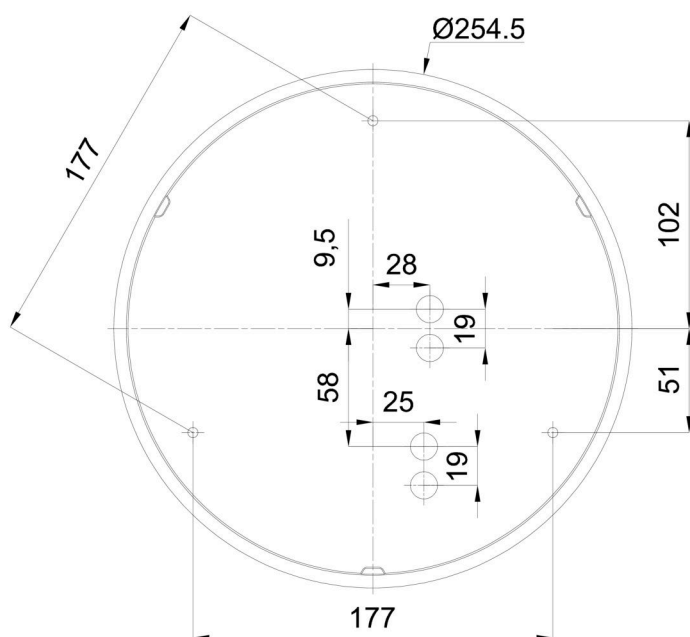

Technisch

Arten von leuchten	Sensor
Befestigungsart	Aufbauleuchten
Basismaterial	polypropylen-verbundwerkstoff
Schattenmaterial	dreischichtiges Glas TRIPLEX OPAL
Grundfarbe	Weiß Ral9003
Schattenfarbe	Weiß
Schatten halten	Bajonett
Montageort	Wand / Decke
Breite	300 mm
Länge	300 mm
Höhe	115 mm
Durchmesser	ø 300 mm
Montageloch	3xø5mm
Kabeldurchgang	2xø16mm
Energieklasse	D
Schlagfestigkeit	IK01
Betriebstemperatur	von -20°C bis +30°C

Eulum-Daten für Berechnungsprogramme sind unter

Logistik

EAN	8591728070595
Gewicht NTTO	1.7 Kg
Gewicht BTTO	1.9 Kg
Anzahl kartons	1 Stck
Paketvolumen	0.012 m ³
Paket 1 breite	0.32 m
Paket 1 länge	0.31 m
Paket 1 höhe	0.12 m
Garantie*	60 Monate

*Die Garantie für die Batterien gilt für 12 Monate ab Kaufdatum.

Einbaumaße:

Zusätzliches Sortiment:

Dekorativer Kragen

Produktcode	Name	Farbe	Beschreibung	Bild	Zeichnung
30069	B13/X14	Polierter Edelstahl	der Kragen wird durch den Schirm gehalten		
30068	B13/X4	Weiß Ral9003	der Kragen wird durch den Schirm gehalten		
30071	B13/X13	Grau	der Kragen wird durch den Schirm gehalten		
30070	B13/X12	Messing poliert	der Kragen wird durch den Schirm gehalten		

Lampenschirm

Produktcode	Name	Farbe	Beschreibung	Bild	Zeichnung
20008	013	Weiß		