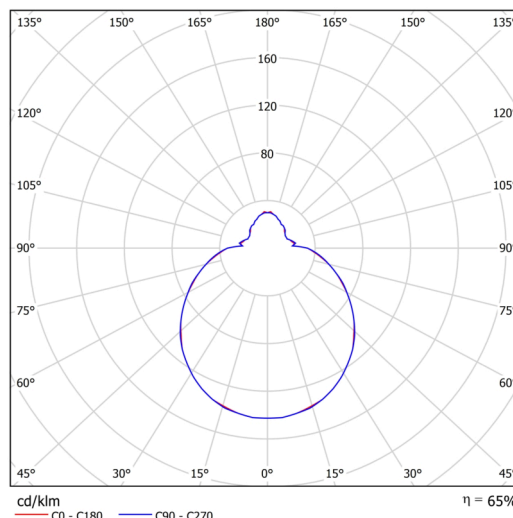

Leuchtend

Leuchtenlichtstrom	1300/1350 lm
Lichtstrom der quelle	2000/2080 lm
Leuchteneffizienz	100 lm/W
Temperature	3000/4000 K
LED-Lebensdauer L80/B10	100000 Std.
CRI	Ra80
MacAdam	3
Fotobiologische Sicherheit der Leuchte	Risk group 0