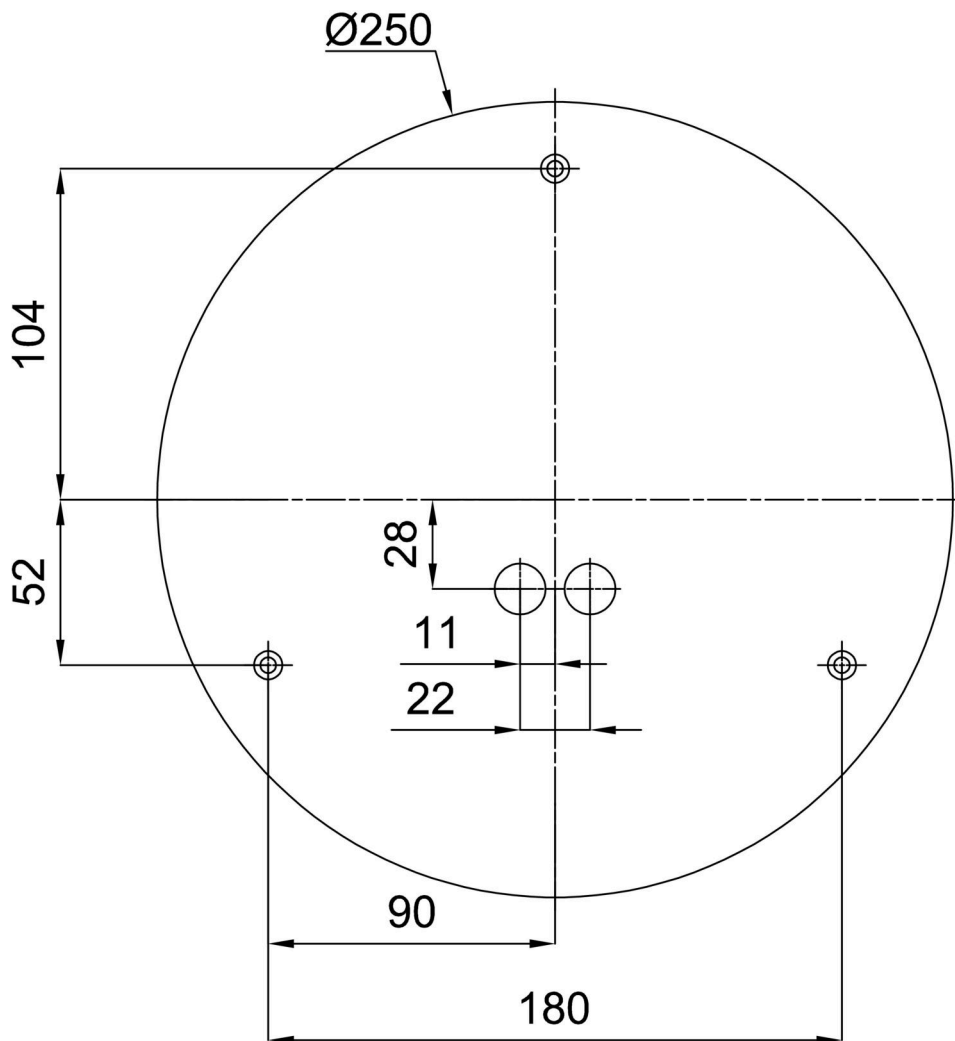

Logistik

EAN	8591728071561
Gewicht NTTO	1.7 Kg
Gewicht BTTO	1.9 Kg
Anzahl kartons	1 Stck
Paketvolumen	0.012 m³
Paket 1 breite	0.32 m
Paket 1 länge	0.31 m
Paket 1 höhe	0.12 m
Garantie*	60 Monate

*Die Garantie für die Batterien gilt für 12 Monate ab Kaufdatum.

Einbaumaße: