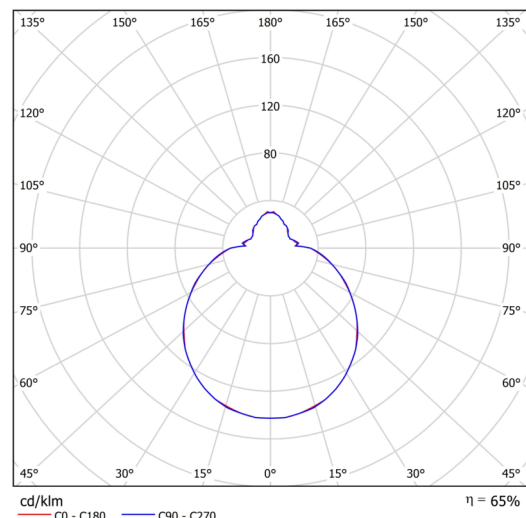

Leuchtend

Leuchtenlichtstrom	1300/1350 lm
Lichtstrom der quelle	2000/2080 lm
Leuchteneffizienz	100 lm/W
Temperature	3000/4000 K
LED-Lebensdauer L80/B10	100000 Std.
CRI	Ra80
MacAdam	3
Fotobiologische Sicherheit der Leuchte	Risk group 0