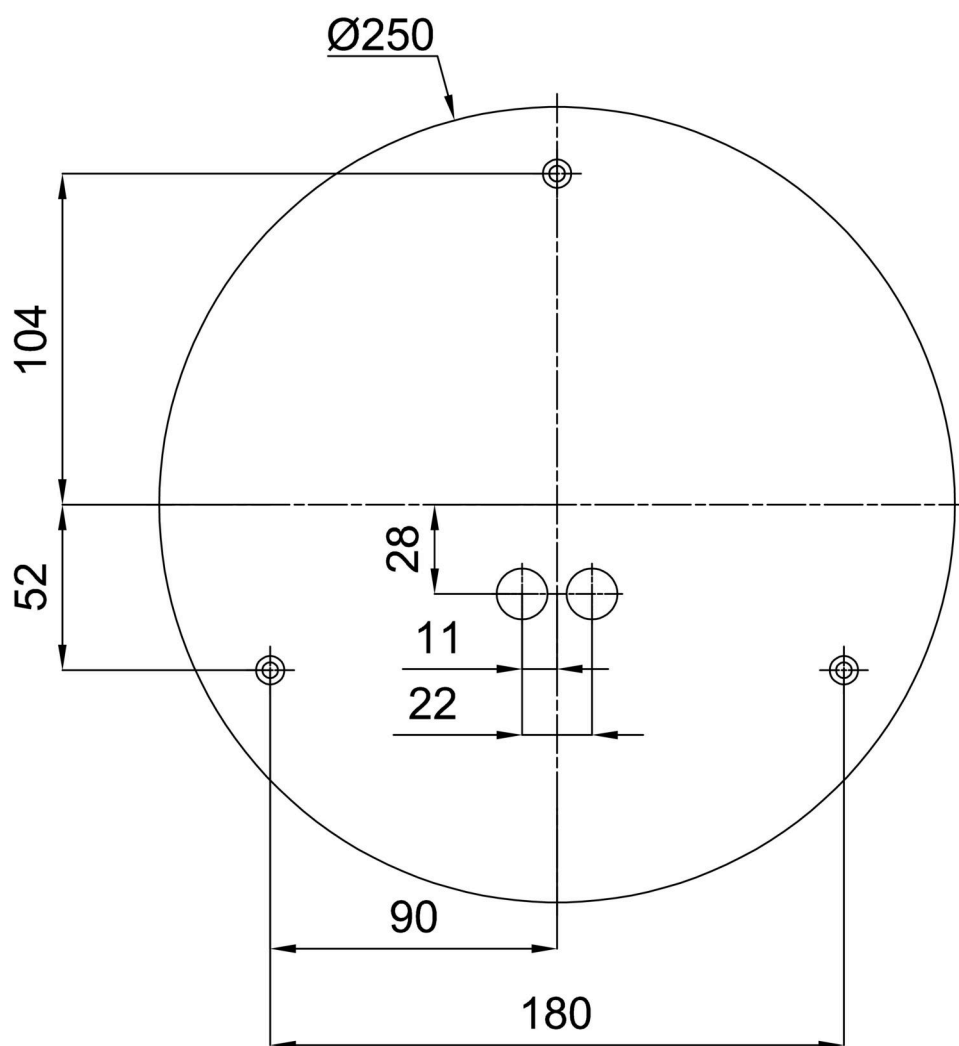

Logistik

EAN	8591728071547
Gewicht NTTO	1.7 Kg
Gewicht BTTO	1.9 Kg
Anzahl kartons	1 Stck
Paketvolumen	0.012 m³
Paket 1 breite	0.32 m
Paket 1 länge	0.31 m
Paket 1 höhe	0.12 m
Garantie*	60 Monate

*Die Garantie für die Batterien gilt für 12 Monate ab Kaufdatum.

Einbaumaße: