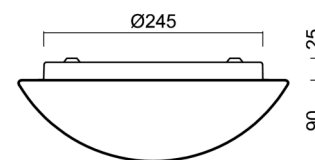

## Technisch

Arten von leuchten	Notfall kombiniert
Befestigungsart	Aufbauleuchten
Basismaterial	Stahl
Schattenmaterial	dreischichtiges Glas TRIPLEX OPAL
Grundfarbe	Weiß Ral9003
Schattenfarbe	Weiß
Schatten halten	Bajonett
Montageort	Wand / Decke
Breite	300 mm
Länge	300 mm
Höhe	115 mm
Durchmesser	Ø 300 mm
Montageloch	3xØ5mm
Kabeldurchgang	2xØ16mm
Energieklasse	D
Schlagfestigkeit	IK01
Betriebstemperatur	von -20°C bis +30°C