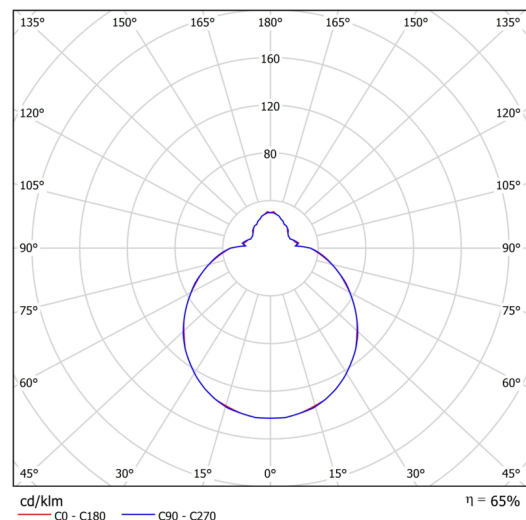

Leuchtend

Leuchtenlichtstrom	1350 lm
Lichtstrom der quelle	2080 lm
Lichtstrom der Lichtquelle im Notbetrieb	150 lm
Leuchteneffizienz	103 lm/W
Temperature	4000 K
LED-Lebensdauer L80/B10	100000 Std.
CRI	Ra80