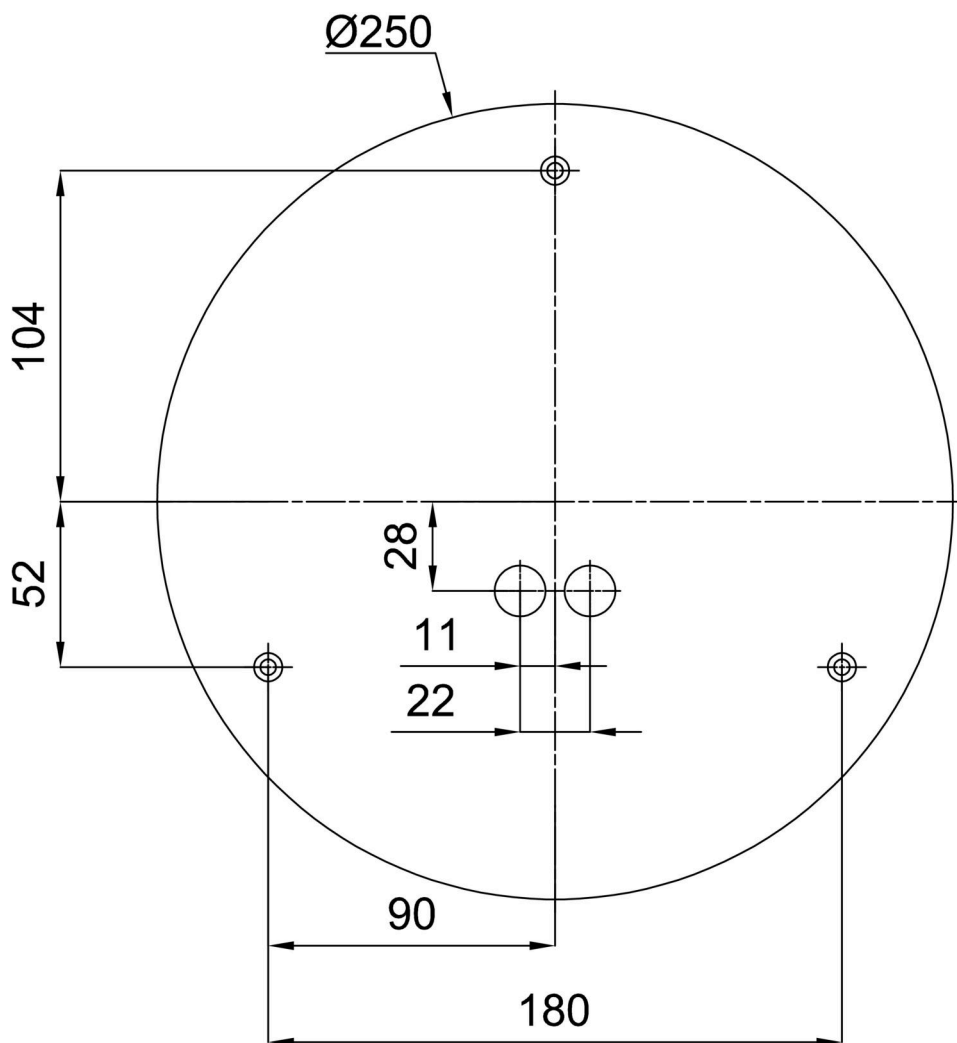

TECHNISCHES ARBEITSBLATT

MacAdam	3
Fotobiologische Sicherheit der Leuchte	Risk group 0

Eulum-Daten für Berechnungsprogramme sind unter www.osmont.cz verfügbar.

Logistik

EAN	8591728068233
Gewicht NTTO	1.7 Kg
Gewicht BTTO	1.9 Kg
Anzahl kartons	1 Stck
Paketvolumen	0.012 m³
Paket 1 breite	0.32 m
Paket 1 länge	0.31 m
Paket 1 höhe	0.12 m
Garantie*	60 Monate

*Die Garantie für die Batterien gilt für 12 Monate ab Kaufdatum.

Einbaumaße: