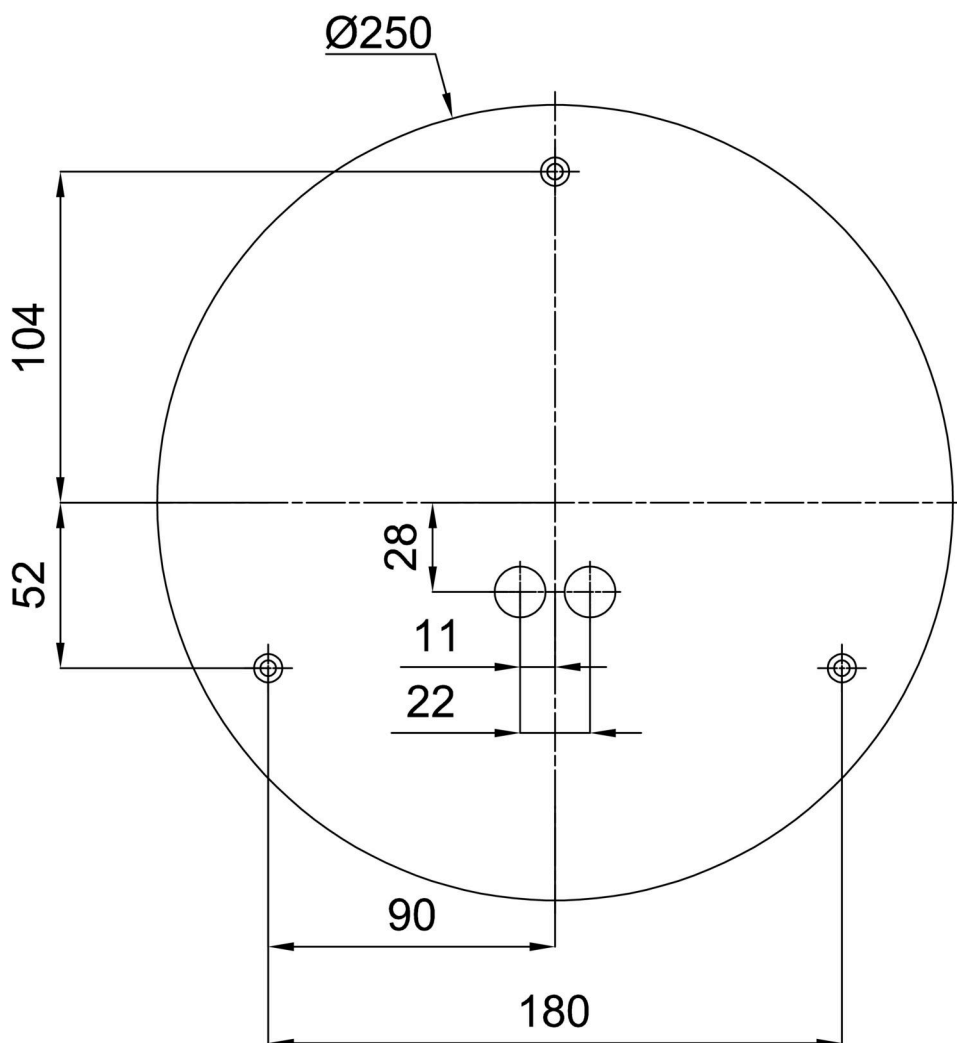

Logistik

EAN	8591728067830
Gewicht NTTO	1.7 Kg
Gewicht BTTO	1.9 Kg
Anzahl kartons	1 Stck
Paketvolumen	0.012 m³
Paket 1 breite	0.32 m
Paket 1 länge	0.31 m
Paket 1 höhe	0.12 m
Garantie*	60 Monate

*Die Garantie für die Batterien gilt für 12 Monate ab Kaufdatum.

Einbaumaße: