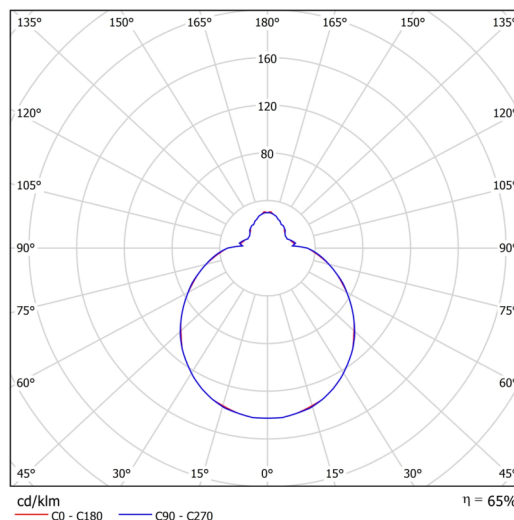

Leuchtdend

Leuchtenlichtstrom	960 lm
Lichtstrom der quelle	1480 lm
Leuchteneffizienz	106 lm/W
Temperature	4000 K
LED-Lebensdauer L80/B10	100000 Std.
CRI	Ra80
MacAdam	3
Fotobiologische Sicherheit der Leuchte	Risk group 0