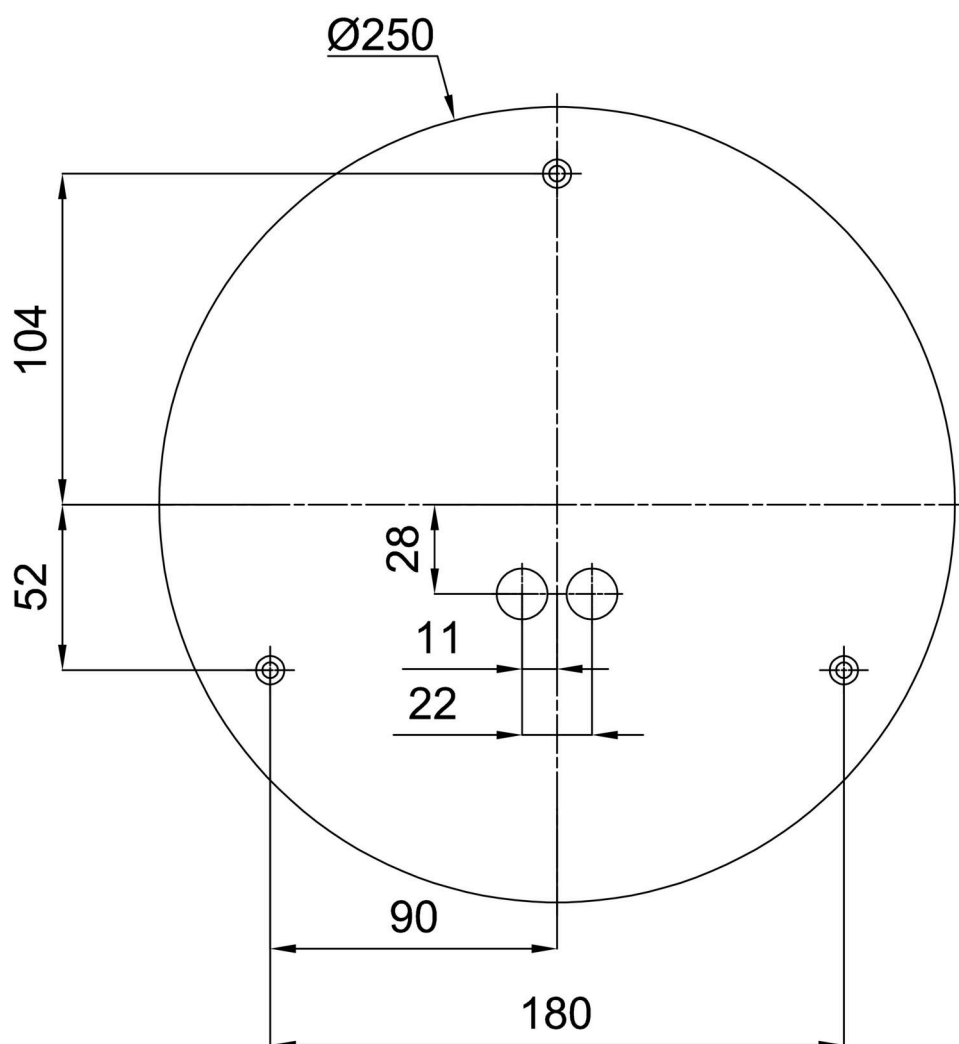

Logistik

EAN	8591728067434
Gewicht NTTO	1.7 Kg
Gewicht BTTO	1.9 Kg
Anzahl kartons	1 Stck
Paketvolumen	0.012 m³
Paket 1 breite	0.32 m
Paket 1 länge	0.31 m
Paket 1 höhe	0.12 m
Garantie*	60 Monate

*Die Garantie für die Batterien gilt für 12 Monate ab Kaufdatum.

Einbaumaße: