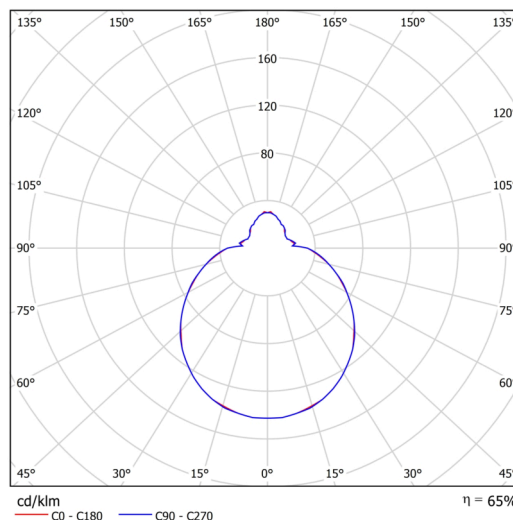

Leuchtend

Leuchtenlichtstrom	1300 lm
Lichtstrom der quelle	2000 lm
Leuchteneffizienz	100 lm/W
Temperature	3000 K
LED-Lebensdauer L80/B10	100000 Std.
CRI	Ra80
MacAdam	3
Fotobiologische Sicherheit der Leuchte	Risk group 0