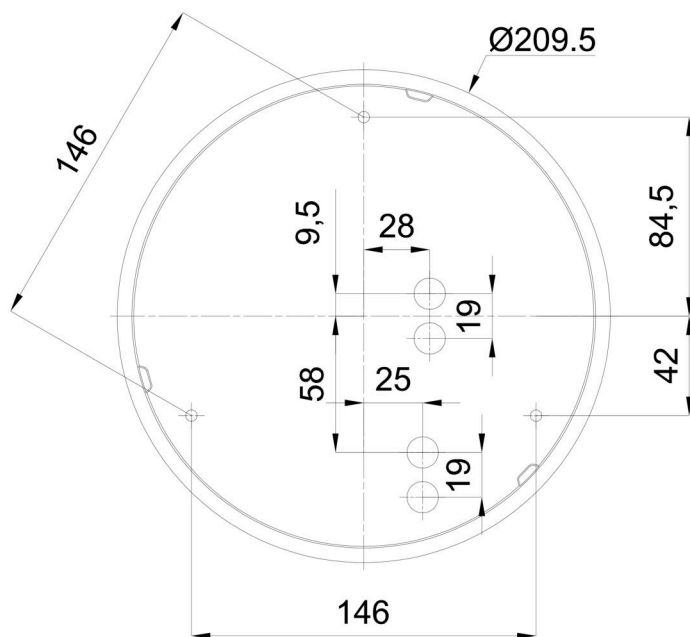

Technisch

Arten von leuchten	Dimmbar
Befestigungsart	Aufbauleuchten
Basismaterial	polypropylen-verbundwerkstoff
Schattenmaterial	dreischichtiges Glas TRIPLEX OPAL
Grundfarbe	Weiß Ral9003
Schattenfarbe	Weiß
Schatten halten	Bajonett
Montageort	Wand / Decke
Breite	250 mm
Länge	250 mm
Höhe	110 mm
Durchmesser	ø 250 mm
Montageloch	3xø5mm
Kabeldurchgang	2xø16mm
Energieklasse	D
Schlagfestigkeit	IK01
Betriebstemperatur	von -20°C bis +30°C

Eulum-Daten für Berechnungsprogramme sind unter www.osmont.cz verfügbar.

Logistik

EAN	8591728071509
Gewicht NTTO	1.3 Kg
Gewicht BTTO	1.5 Kg
Anzahl kartons	1 Stck
Paketvolumen	0.008 m ³
Paket 1 breite	0.27 m
Paket 1 länge	0.26 m
Paket 1 höhe	0.11 m
Garantie*	60 Monate

*Die Garantie für die Batterien gilt für 12 Monate ab Kaufdatum.

Einbaumaße:

Zusätzliches Sortiment:

Dekorativer Kragen

Produktcode	Name	Farbe	Beschreibung	Bild	Zeichnung
30061	B12/X14	Polierter Edelstahl	der Kragen wird durch den Schirm gehalten		
30060	B12/X4	Weiß Ral9003	der Kragen wird durch den Schirm gehalten		
30063	B12/X13	Grau	der Kragen wird durch den Schirm gehalten		
30062	B12/X12	Messing poliert	der Kragen wird durch den Schirm gehalten		

Lampenschirm

Produktcode	Name	Farbe	Beschreibung	Bild	Zeichnung
20007	012	Weiß		