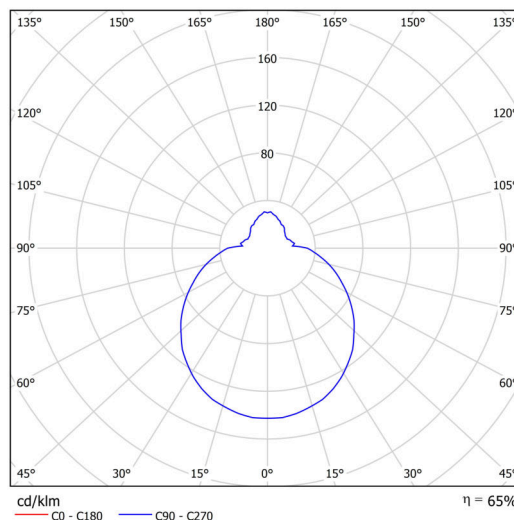

Leuchtend

Leuchtenlichtstrom	880/920 lm
Lichtstrom der quelle	1350/1410 lm
Leuchteneffizienz	88 lm/W
Temperature	3000/4000 K
LED-Lebensdauer L80/B10	100000 Std.
CRI	Ra80
MacAdam	3
Fotobiologische Sicherheit der Leuchte	Risk group 0