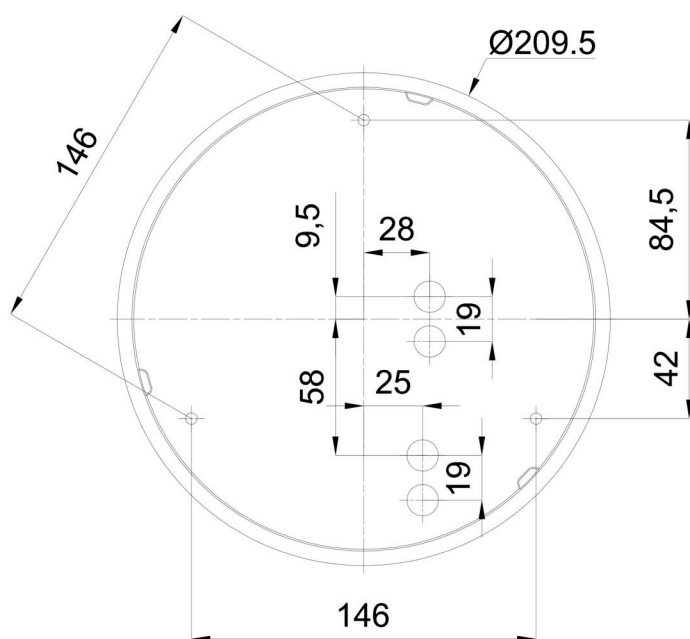

Technisch

Arten von leuchten	Sensor
Befestigungsart	Aufbauleuchten
Basismaterial	polypropylen-verbundwerkstoff
Schattenmaterial	dreischichtiges Glas TRIPLEX OPAL
Grundfarbe	Weiß Ral9003
Schattenfarbe	Weiß
Schatten halten	Bajonett
Montageort	Wand / Decke
Breite	250 mm
Länge	250 mm
Höhe	110 mm
Durchmesser	ø 250 mm
Montageloch	3xø5mm
Kabeldurchgang	2xø16mm
Energieklasse	D
Schlagfestigkeit	IK01
Betriebstemperatur	von -20°C bis +30°C

Eulum-Daten für Berechnungsprogramme sind unter

Logistik

EAN	8591728071462
Gewicht NTTO	1.3 Kg
Gewicht BTTO	1.5 Kg
Anzahl kartons	1 Stck
Paketvolumen	0.008 m ³
Paket 1 breite	0.27 m
Paket 1 länge	0.26 m
Paket 1 höhe	0.11 m
Garantie*	60 Monate

*Die Garantie für die Batterien gilt für 12 Monate ab Kaufdatum.

Einbaumaße:

Zusätzliches Sortiment:

Dekorativer Kragen

Produktcode	Name	Farbe	Beschreibung	Bild	Zeichnung
30061	B12/X14	Polierter Edelstahl	der Kragen wird durch den Schirm gehalten		
30060	B12/X4	Weiß Ral9003	der Kragen wird durch den Schirm gehalten		
30063	B12/X13	Grau	der Kragen wird durch den Schirm gehalten		
30062	B12/X12	Messing poliert	der Kragen wird durch den Schirm gehalten		