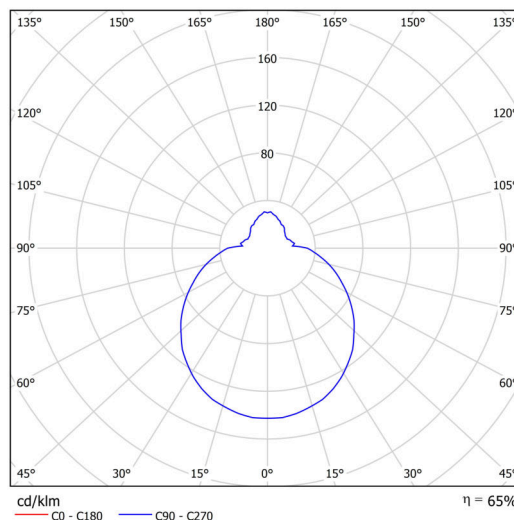

Leuchtend

Leuchtenlichtstrom	650/680 lm
Lichtstrom der quelle	1000/1040 lm
Leuchteneffizienz	92 lm/W
Temperature	3000/4000 K
LED-Lebensdauer L80/B10	100000 Std.
CRI	Ra80
MacAdam	3
Fotobiologische Sicherheit der Leuchte	Risk group 0