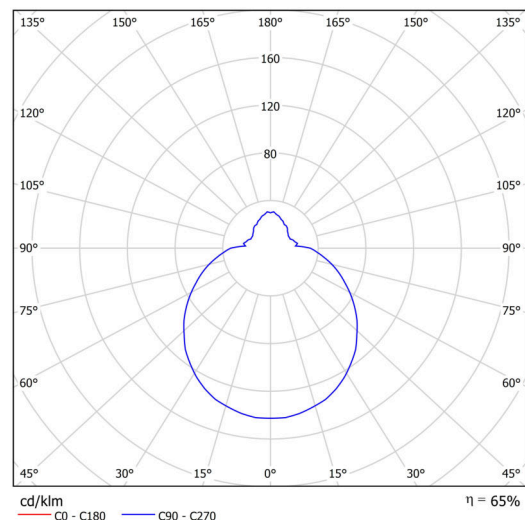

Leuchtend

Leuchtenlichtstrom	650/680 lm
Lichtstrom der quelle	1000/1040 lm
Leuchteneffizienz	92 lm/W
Temperature	3000/4000 K
LED-Lebensdauer L80/B10	100000 Std.
CRI	Ra80
MacAdam	3
Fotobiologische Sicherheit der Leuchte	Risk group 0