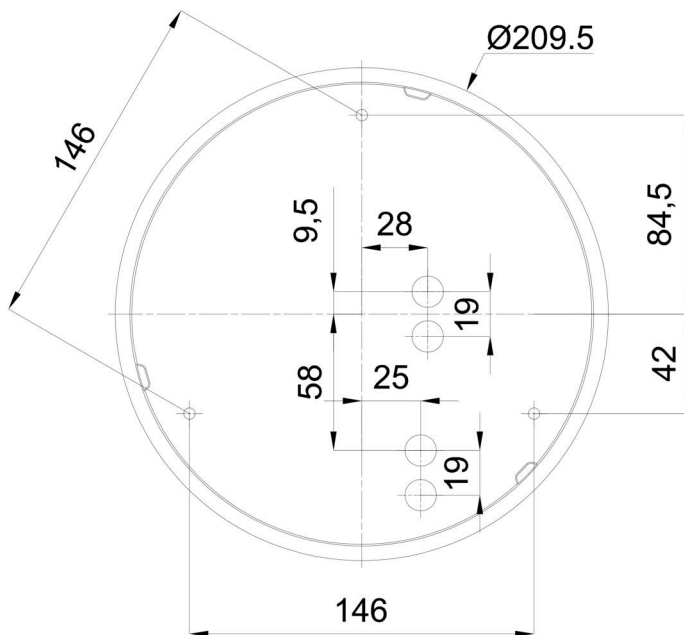

Technisch

Arten von leuchten	Klassisch on/off
Befestigungsart	Aufbauleuchten
Basismaterial	polypropylen-verbundwerkstoff
Schattenmaterial	dreischichtiges Glas TRIPLEX OPAL
Grundfarbe	Weiß Ral9003
Schattenfarbe	Weiß
Schatten halten	Bajonett
Montageort	Wand / Decke
Breite	250 mm
Länge	250 mm
Höhe	110 mm
Durchmesser	ø 250 mm
Montageloch	3xø5mm
Kabeldurchgang	2xø16mm
Energieklasse	D
Schlagfestigkeit	IK01
Betriebstemperatur	von -20°C bis +30°C

Leuchtend

Leuchtenlichtstrom	650/680 lm
Lichtstrom der quelle	1000/1040 lm
Leuchteneffizienz	92 lm/W
Temperature	3000/4000 K
LED-Lebensdauer L80/B10	100000 Std.
CRI	Ra80
MacAdam	3
Fotobiologische Sicherheit der Leuchte	Risk group 0

Eulum-Daten für Berechnungsprogramme sind unter www.osmont.cz verfügbar.

Logistik

EAN	8591728071455
Gewicht NTTO	1.3 Kg
Gewicht BTTO	1.5 Kg
Anzahl kartons	1 Stck
Paketvolumen	0.008 m ³
Paket 1 breite	0.27 m
Paket 1 länge	0.26 m
Paket 1 höhe	0.11 m
Garantie*	60 Monate

*Die Garantie für die Batterien gilt für 12 Monate ab Kaufdatum.

Einbaumaße:

Zusätzliches Sortiment:

Dekorativer Kragen

Produktcode	Name	Farbe	Beschreibung	Bild	Zeichnung
30061	B12/X14	Polierter Edelstahl	der Kragen wird durch den Schirm gehalten		
30060	B12/X4	Weiß Ral9003	der Kragen wird durch den Schirm gehalten		
30063	B12/X13	Grau	der Kragen wird durch den Schirm gehalten		
30062	B12/X12	Messing poliert	der Kragen wird durch den Schirm gehalten		