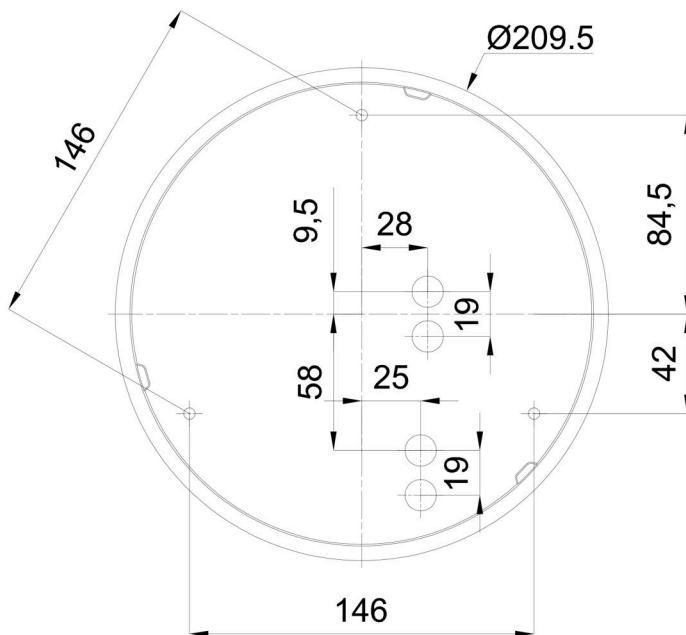

Technisch

Arten von leuchten	Dimmbar
Befestigungsart	Aufbauleuchten
Basismaterial	polypropylen-verbundwerkstoff
Schattenmaterial	dreischichtiges Glas TRIPLEX OPAL
Grundfarbe	Weiß Ral9003
Schattenfarbe	Weiß
Schatten halten	Bajonett
Montageort	Wand / Decke
Breite	250 mm
Länge	250 mm
Höhe	110 mm
Durchmesser	ø 250 mm
Montageloch	3xø5mm
Kabeldurchgang	2xø16mm
Energieklasse	D
Schlagfestigkeit	IK01
Betriebstemperatur	von -20°C bis +30°C

Eulum-Daten für Berechnungsprogramme sind unter www.osmont.cz verfügbar.

Logistik

EAN	8591728070854
Gewicht NTTO	1.3 Kg
Gewicht BTTO	1.5 Kg
Anzahl kartons	1 Stck
Paketvolumen	0.008 m ³
Paket 1 breite	0.27 m
Paket 1 länge	0.26 m
Paket 1 höhe	0.11 m
Garantie*	60 Monate

*Die Garantie für die Batterien gilt für 12 Monate ab Kaufdatum.

Einbaumaße:

Zusätzliches Sortiment:

Dekorativer Kragen

Produktcode	Name	Farbe	Beschreibung	Bild	Zeichnung
30061	B12/X14	Polierter Edelstahl	der Kragen wird durch den Schirm gehalten		
30060	B12/X4	Weiß Ral9003	der Kragen wird durch den Schirm gehalten		
30063	B12/X13	Grau	der Kragen wird durch den Schirm gehalten		
30062	B12/X12	Messing poliert	der Kragen wird durch den Schirm gehalten		

Lampenschirm

Produktcode	Name	Farbe	Beschreibung	Bild	Zeichnung
20007	012	Weiß		