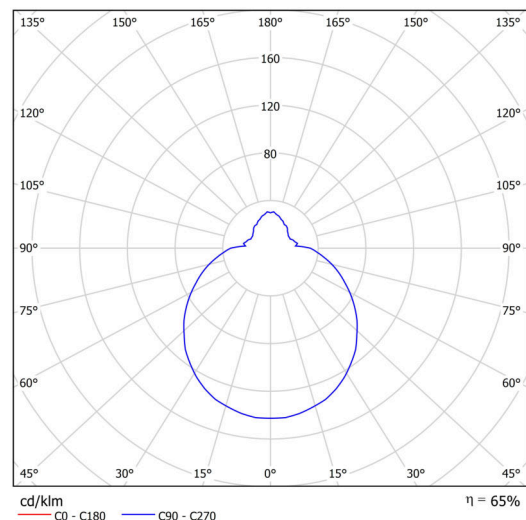

Leuchtend

Leuchtenlichtstrom	920 lm
Lichtstrom der quelle	1410 lm
Leuchteneffizienz	92 lm/W
Temperature	4000 K
LED-Lebensdauer L80/B10	100000 Std.
CRI	Ra80
MacAdam	3
Fotobiologische Sicherheit der Leuchte	Risk group 0