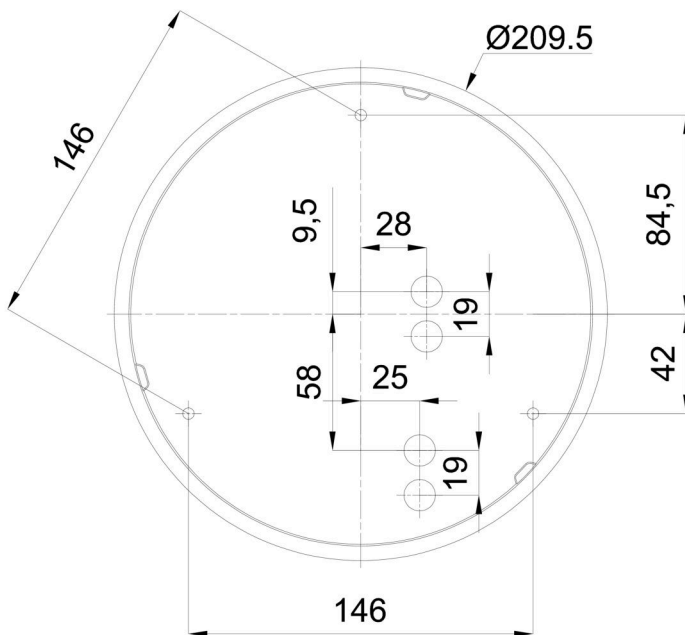

## Technisch

Arten von leuchten	Klassisch on/off
Befestigungsart	Aufbauleuchten
Basismaterial	polypropylen-verbundwerkstoff
Schattenmaterial	dreischichtiges Glas TRIPLEX OPAL
Grundfarbe	Weiß Ra19003
Schattenfarbe	Weiß
Schatten halten	Bajonett
Montageort	Wand / Decke
Breite	250 mm
Länge	250 mm
Höhe	110 mm
Durchmesser	Ø 250 mm
Montageloch	3xØ5mm
Kabeldurchgang	2xØ16mm
Energieklasse	D
Schlagfestigkeit	IK01
Betriebstemperatur	von -20°C bis +30°C

## Einbaumaße: