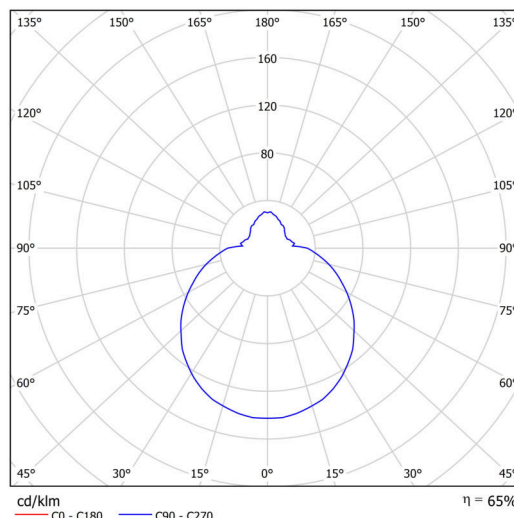

Leuchtend

Leuchtenlichtstrom	920 lm
Lichtstrom der quelle	1410 lm
Leuchteneffizienz	92 lm/W
Temperature	4000 K
LED-Lebensdauer L80/B10	100000 Std.
CRI	Ra80
MacAdam	3
Fotobiologische Sicherheit der Leuchte	Risk group 0