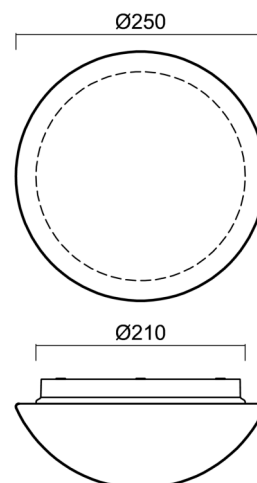

## Technisch

Arten von leuchten	Klassisch on/off
Befestigungsart	Aufbauleuchten
Basismaterial	polypropylen-verbundwerkstoff
Schattenmaterial	dreischichtiges Glas TRIPLEX OPAL
Grundfarbe	Weiß Ra19003
Schattenfarbe	Weiß
Schatten halten	Bajonett
Montageort	Wand / Decke
Breite	250 mm
Länge	250 mm
Höhe	110 mm
Durchmesser	Ø 250 mm
Montageloch	3xØ5mm
Kabeldurchgang	2xØ16mm
Energieklasse	D
Schlagfestigkeit	IK01
Betriebstemperatur	von -20°C bis +30°C

## Einbaumaße:

### Lampenschirm

Produktcode	Name	Farbe	Beschreibung	Bild	Zeichnung
20007	012	Weiß			