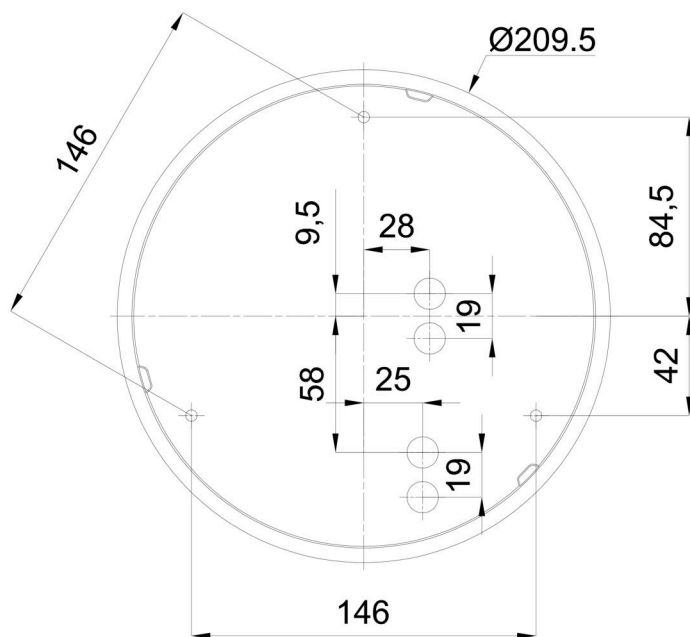

Technisch

Arten von leuchten	Dimmbar
Befestigungsart	Aufbauleuchten
Basismaterial	polypropylen-verbundwerkstoff
Schattenmaterial	dreischichtiges Glas TRIPLEX OPAL
Grundfarbe	Weiß Ral9003
Schattenfarbe	Weiß
Schatten halten	Bajonett
Montageort	Wand / Decke
Breite	250 mm
Länge	250 mm
Höhe	110 mm
Durchmesser	ø 250 mm
Montageloch	3xø5mm
Kabeldurchgang	2xø16mm
Energieklasse	D
Schlagfestigkeit	IK01
Betriebstemperatur	von -20°C bis +30°C

Eulum-Daten für Berechnungsprogramme sind unter www.osmont.cz verfügbar.

Logistik

EAN	8591728070823
Gewicht NTTO	1.3 Kg
Gewicht BTTO	1.5 Kg
Anzahl kartons	1 Stck
Paketvolumen	0.008 m ³
Paket 1 breite	0.27 m
Paket 1 länge	0.26 m
Paket 1 höhe	0.11 m
Garantie*	60 Monate

*Die Garantie für die Batterien gilt für 12 Monate ab Kaufdatum.

Einbaumaße:

Zusätzliches Sortiment:

Dekorativer Kragen

Produktcode	Name	Farbe	Beschreibung	Bild	Zeichnung
30061	B12/X14	Polierter Edelstahl	der Kragen wird durch den Schirm gehalten		
30060	B12/X4	Weiß Ral9003	der Kragen wird durch den Schirm gehalten		
30063	B12/X13	Grau	der Kragen wird durch den Schirm gehalten		
30062	B12/X12	Messing poliert	der Kragen wird durch den Schirm gehalten		

Lampenschirm

Produktcode	Name	Farbe	Beschreibung	Bild	Zeichnung
20007	012	Weiß		