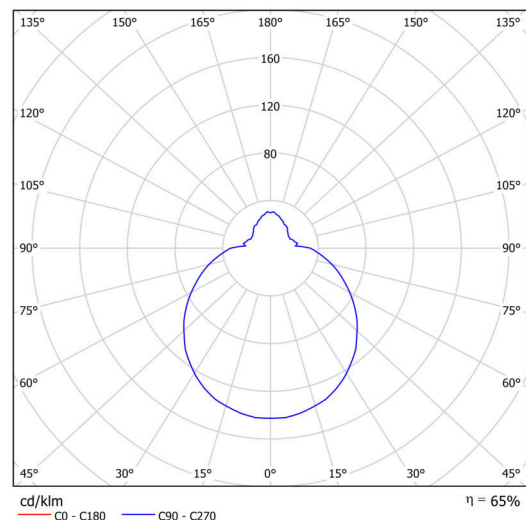

Leuchtend

Leuchtenlichtstrom	680 lm
Lichtstrom der quelle	1040 lm
Leuchteneffizienz	97 lm/W
Temperature	4000 K
LED-Lebensdauer L80/B10	100000 Std.
CRI	Ra80
MacAdam	3
Fotobiologische Sicherheit der Leuchte	Risk group 0