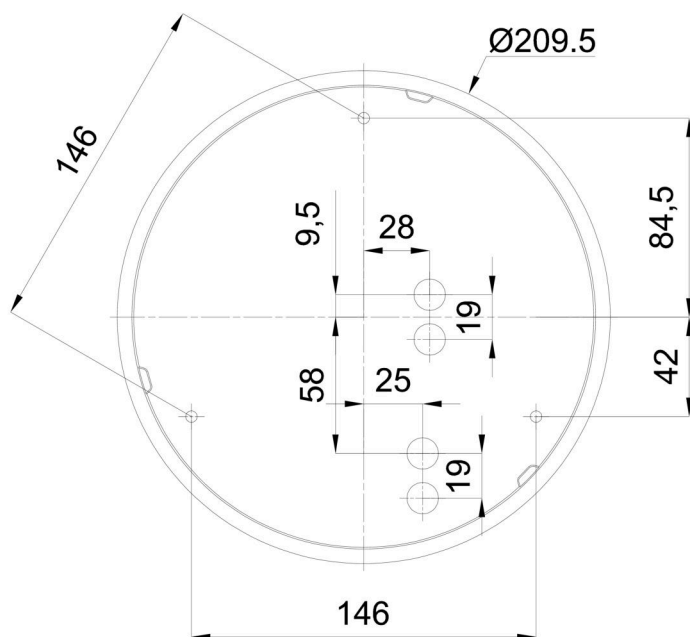

Technisch

| | |
|--------------------|-----------------------------------|
| Arten von leuchten | Sensor |
| Befestigungsart | Aufbauleuchten |
| Basismaterial | polypropylen-verbundwerkstoff |
| Schattenmaterial | dreischichtiges Glas TRIPLEX OPAL |
| Grundfarbe | Weiß Ral9003 |
| Schattenfarbe | Weiß |
| Schatten halten | Bajonett |
| Montageort | Wand / Decke |
| Breite | 250 mm |
| Länge | 250 mm |
| Höhe | 110 mm |
| Durchmesser | ø 250 mm |
| Montageloch | 3xø5mm |
| Kabeldurchgang | 2xø16mm |
| Energieklasse | D |
| Schlagfestigkeit | IK01 |
| Betriebstemperatur | von -20°C bis +30°C |

Leuchtend

| | |
|--|--------------|
| Leuchtenlichtstrom | 680 lm |
| Lichtstrom der quelle | 1040 lm |
| Leuchteneffizienz | 97 lm/W |
| Temperature | 4000 K |
| LED-Lebensdauer L80/B10 | 100000 Std. |
| CRI | Ra80 |
| MacAdam | 3 |
| Fotobiologische Sicherheit der Leuchte | Risk group 0 |

Eulum-Daten für Berechnungsprogramme sind unter

Logistik

| | |
|----------------|----------------------|
| EAN | 8591728070816 |
| Gewicht NTTO | 1.3 Kg |
| Gewicht BTTO | 1.5 Kg |
| Anzahl kartons | 1 Stck |
| Paketvolumen | 0.008 m ³ |
| Paket 1 breite | 0.27 m |
| Paket 1 länge | 0.26 m |
| Paket 1 höhe | 0.11 m |
| Garantie* | 60 Monate |

*Die Garantie für die Batterien gilt für 12 Monate ab Kaufdatum.

Einbaumaße:

Zusätzliches Sortiment:

Dekorativer Kragen

| Produktcode | Name | Farbe | Beschreibung | Bild | Zeichnung |
|-------------|---------|---------------------|---|--|-----------|
| 30061 | B12/X14 | Polierter Edelstahl | der Kragen wird durch den Schirm gehalten |  | |
| 30060 | B12/X4 | Weiß Ral9003 | der Kragen wird durch den Schirm gehalten |  | |
| 30063 | B12/X13 | Grau | der Kragen wird durch den Schirm gehalten |  | |
| 30062 | B12/X12 | Messing poliert | der Kragen wird durch den Schirm gehalten |  | |