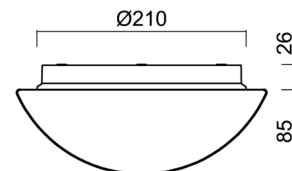

Technisch

| | |
|--------------------|-----------------------------------|
| Arten von leuchten | Sensor |
| Befestigungsart | Aufbauleuchten |
| Basismaterial | polypropylen-verbundwerkstoff |
| Schattenmaterial | dreischichtiges Glas TRIPLEX OPAL |
| Grundfarbe | Weiß Ral9003 |
| Schattenfarbe | Weiß |
| Schatten halten | Bajonett |
| Montageort | Wand / Decke |
| Breite | 250 mm |
| Länge | 250 mm |
| Höhe | 110 mm |
| Durchmesser | ø 250 mm |
| Montageloch | 3xø5mm |
| Kabeldurchgang | 2xø16mm |
| Energieklasse | D |
| Schlagfestigkeit | IK01 |
| Betriebstemperatur | von -20°C bis +30°C |

Eulum-Daten für Berechnungsprogramme sind unter

Logistik

| | |
|----------------|----------------------|
| EAN | 8591728070816 |
| Gewicht NTTO | 1.3 Kg |
| Gewicht BTTO | 1.5 Kg |
| Anzahl kartons | 1 Stck |
| Paketvolumen | 0.008 m ³ |
| Paket 1 breite | 0.27 m |
| Paket 1 länge | 0.26 m |
| Paket 1 höhe | 0.11 m |
| Garantie* | 60 Monate |