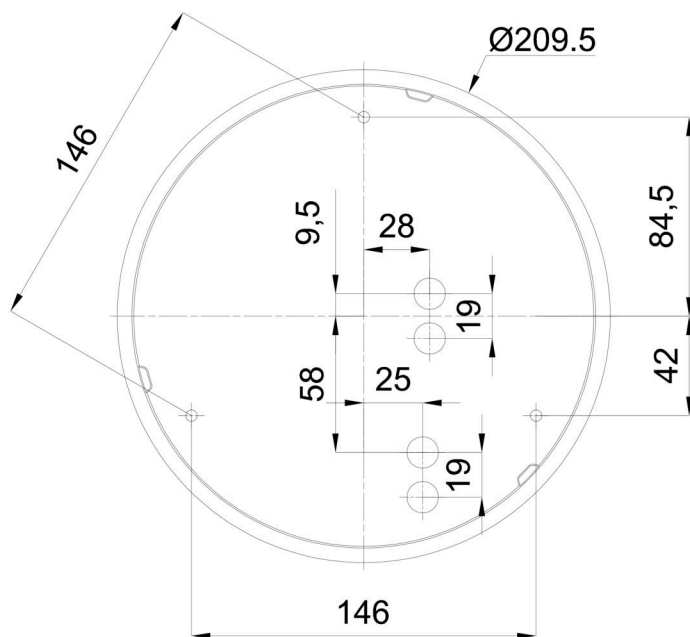

## Technisch

Arten von leuchten	Klassisch on/off
Befestigungsart	Aufbauleuchten
Basismaterial	polypropylen-verbundwerkstoff
Schattenmaterial	dreischichtiges Glas TRIPLEX OPAL
Grundfarbe	Weiß Ral9003
Schattenfarbe	Weiß
Schatten halten	Bajonett
Montageort	Wand / Decke
Breite	250 mm
Länge	250 mm
Höhe	110 mm
Durchmesser	ø 250 mm
Montageloch	3xø5mm
Kabeldurchgang	2xø16mm
Energieklasse	D
Schlagfestigkeit	IK01
Betriebstemperatur	von -20°C bis +30°C

Eulum-Daten für Berechnungsprogramme sind unter [www.osmont.cz](http://www.osmont.cz) verfügbar.

Logistik

EAN	8591728070809
Gewicht NTTO	1.3 Kg
Gewicht BTTO	1.5 Kg
Anzahl kartons	1 Stck
Paketvolumen	0.008 m <sup>3</sup>
Paket 1 breite	0.27 m
Paket 1 länge	0.26 m
Paket 1 höhe	0.11 m
Garantie*	60 Monate

\*Die Garantie für die Batterien gilt für 12 Monate ab Kaufdatum.

Einbaumaße:

Zusätzliches Sortiment:

Dekorativer Kragen

Produktcode	Name	Farbe	Beschreibung	Bild	Zeichnung
30061	B12/X14	Polierter Edelstahl	der Kragen wird durch den Schirm gehalten		
30060	B12/X4	Weiß Ral9003	der Kragen wird durch den Schirm gehalten		
30063	B12/X13	Grau	der Kragen wird durch den Schirm gehalten		
30062	B12/X12	Messing poliert	der Kragen wird durch den Schirm gehalten		