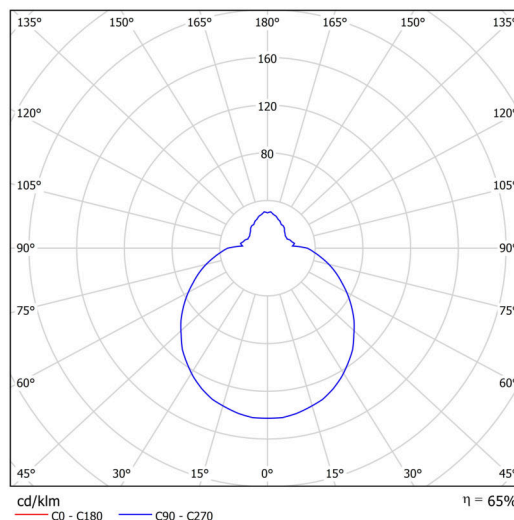

Leuchtend

Leuchtenlichtstrom	680 lm
Lichtstrom der quelle	1040 lm
Leuchteneffizienz	97 lm/W
Temperature	4000 K
LED-Lebensdauer L80/B10	100000 Std.
CRI	Ra80
MacAdam	3
Fotobiologische Sicherheit der Leuchte	Risk group 0