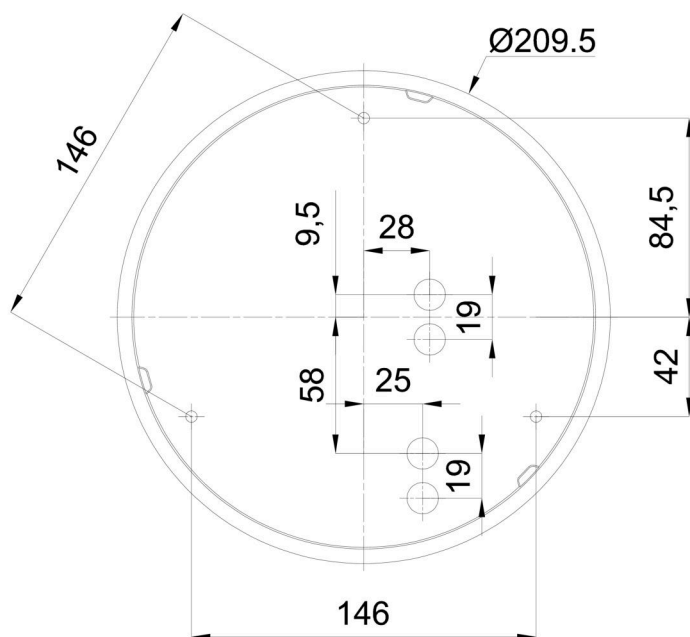

## Leuchtend

|  |              |
|--|--------------|
| Leuchtenlichtstrom                     | 650 lm       |
| Lichtstrom der quelle                  | 1000 lm      |
| Leuchteneffizienz                      | 92 lm/W      |
| Temperature                            | 3000 K       |
| LED-Lebensdauer L80/B10                | 100000 Std.  |
| CRI                                    | Ra80         |
| MacAdam                                | 3            |
| Fotobiologische Sicherheit der Leuchte | Risk group 0 |

Eulum-Daten für Berechnungsprogramme sind unter

Logistik

|                |                      |
|----------------|----------------------|
| EAN            | 8591728070533        |
| Gewicht NTTO   | 1.3 Kg               |
| Gewicht BTTO   | 1.5 Kg               |
| Anzahl kartons | 1 Stck               |
| Paketvolumen   | 0.008 m <sup>3</sup> |
| Paket 1 breite | 0.27 m               |
| Paket 1 länge  | 0.26 m               |
| Paket 1 höhe   | 0.11 m               |
| Garantie*      | 60 Monate            |

\*Die Garantie für die Batterien gilt für 12 Monate ab Kaufdatum.

Einbaumaße:

Zusätzliches Sortiment:

Dekorativer Kragen

| Produktcode | Name    | Farbe               | Beschreibung                              | Bild   | Zeichnung |
|-------------|---------|---------------------|---|--|-----------|
| 30061       | B12/X14 | Polierter Edelstahl | der Kragen wird durch den Schirm gehalten |    |           |
| 30060       | B12/X4  | Weiß Ral9003        | der Kragen wird durch den Schirm gehalten |    |           |
| 30063       | B12/X13 | Grau                | der Kragen wird durch den Schirm gehalten |    |           |
| 30062       | B12/X12 | Messing poliert     | der Kragen wird durch den Schirm gehalten |  |           |