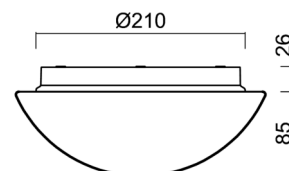

## Technisch

|                    |                                   |
|--------------------|-----------------------------------|
| Arten von leuchten | Sensor                            |
| Befestigungsart    | Aufbauleuchten                    |
| Basismaterial      | polypropylen-verbundwerkstoff     |
| Schattenmaterial   | dreischichtiges Glas TRIPLEX OPAL |
| Grundfarbe         | Weiß Ral9003                      |
| Schattenfarbe      | Weiß                              |
| Schatten halten    | Bajonett                          |
| Montageort         | Wand / Decke                      |
| Breite             | 250 mm                            |
| Länge              | 250 mm                            |
| Höhe               | 110 mm                            |
| Durchmesser        | ø 250 mm                          |
| Montageloch        | 3xø5mm                            |
| Kabeldurchgang     | 2xø16mm                           |
| Energieklasse      | D                                 |
| Schlagfestigkeit   | IK01                              |
| Betriebstemperatur | von -20°C bis +30°C               |