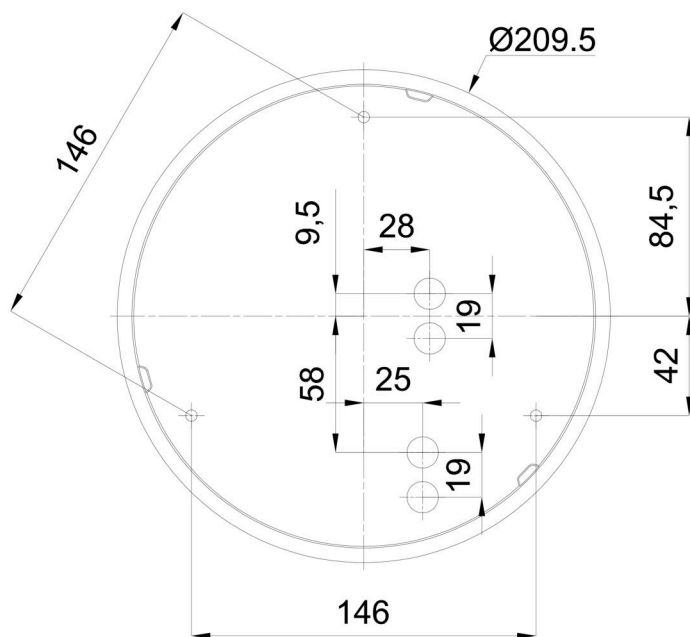

Arten von leuchten	Klassisch on/off
Befestigungsart	Aufbauleuchten
Basismaterial	polypropylen-verbundwerkstoff
Schattenmaterial	dreischichtiges Glas TRIPLEX OPAL
Grundfarbe	Weiß Ral9003
Schattenfarbe	Weiß
Schatten halten	Bajonett
Montageort	Wand / Decke
Breite	250 mm
Länge	250 mm
Höhe	110 mm
Durchmesser	ø 250 mm
Montageloch	3xø5mm
Kabeldurchgang	2xø16mm
Energieklasse	D
Schlagfestigkeit	IK01
Betriebstemperatur	von -20°C bis +30°C

Eulum-Daten für Berechnungsprogramme sind unter www.osmont.cz verfügbar.

Logistik

EAN	8591728070526
Gewicht NTTO	1.3 Kg
Gewicht BTTO	1.5 Kg
Anzahl kartons	1 Stck
Paketvolumen	0.008 m ³
Paket 1 breite	0.27 m
Paket 1 länge	0.26 m
Paket 1 höhe	0.11 m
Garantie*	60 Monate

*Die Garantie für die Batterien gilt für 12 Monate ab Kaufdatum.

Einbaumaße:

Zusätzliches Sortiment:

Dekorativer Kragen

Produktcode	Name	Farbe	Beschreibung	Bild	Zeichnung
30061	B12/X14	Polierter Edelstahl	der Kragen wird durch den Schirm gehalten		
30060	B12/X4	Weiß Ral9003	der Kragen wird durch den Schirm gehalten		
30063	B12/X13	Grau	der Kragen wird durch den Schirm gehalten		
30062	B12/X12	Messing poliert	der Kragen wird durch den Schirm gehalten		

Lampenschirm

Produktcode	Name	Farbe	Beschreibung	Bild	Zeichnung
20007	012	Weiß		