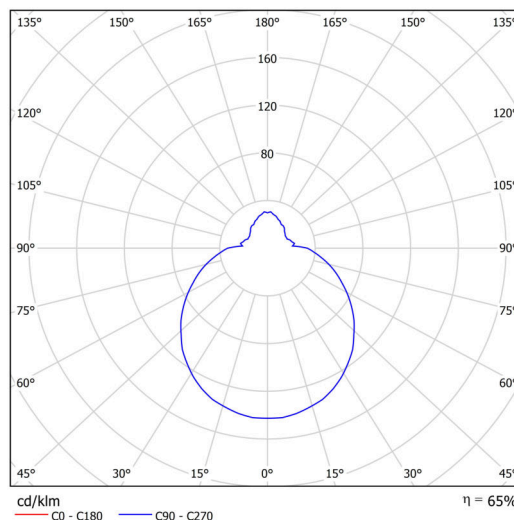

Leuchtend

Leuchtenlichtstrom	650 lm
Lichtstrom der quelle	1000 lm
Leuchteneffizienz	92 lm/W
Temperature	3000 K
LED-Lebensdauer L80/B10	100000 Std.
CRI	Ra80
MacAdam	3
Fotobiologische Sicherheit der Leuchte	Risk group 0