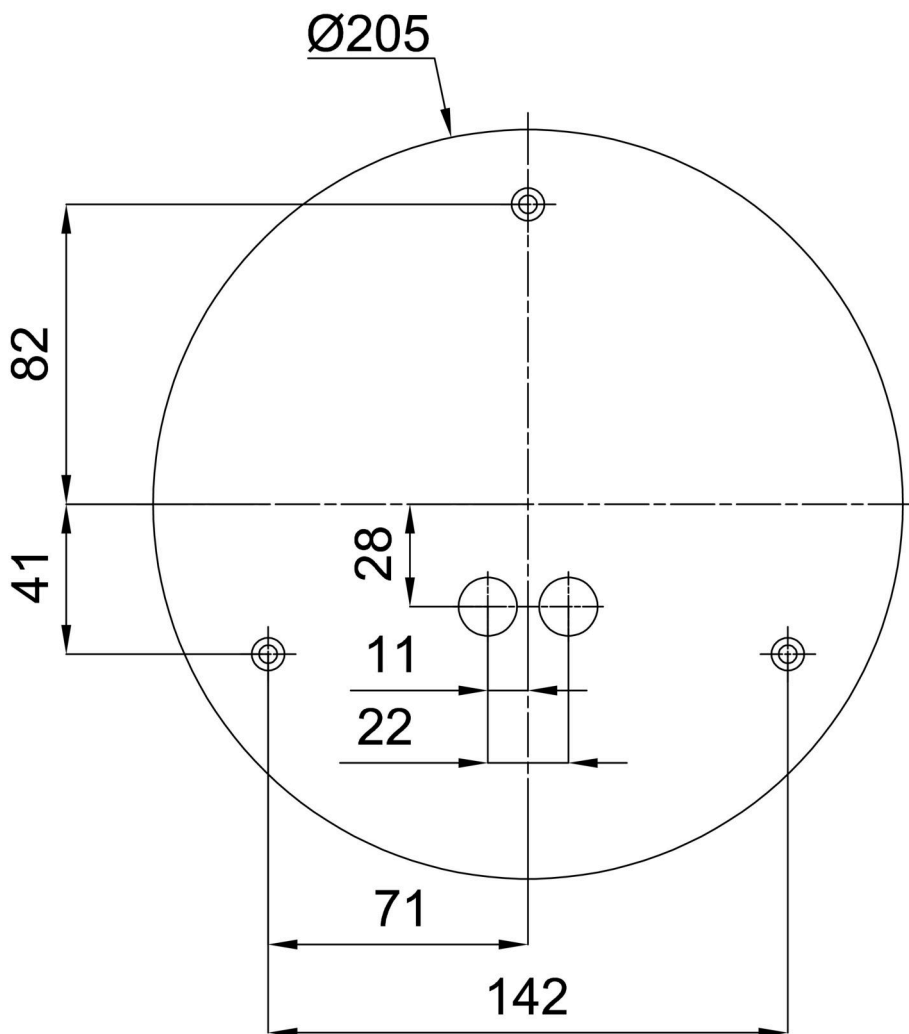

Logistik

EAN	8591728066567
Gewicht NTTO	1.3 Kg
Gewicht BTTO	1.5 Kg
Anzahl kartons	1 Stck
Paketvolumen	0.008 m³
Paket 1 breite	0.27 m
Paket 1 länge	0.26 m
Paket 1 höhe	0.11 m
Garantie*	60 Monate

*Die Garantie für die Batterien gilt für 12 Monate ab Kaufdatum.

Einbaumaße: