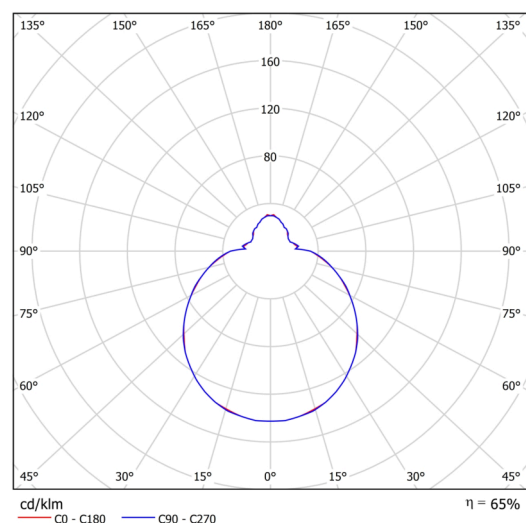

Leuchtend

Leuchtenlichtstrom	920 lm
Lichtstrom der quelle	1410 lm
Leuchteneffizienz	92 lm/W
Temperature	4000 K
LED-Lebensdauer L80/B10	100000 Std.
CRI	Ra80
MacAdam	3
Fotobiologische Sicherheit der Leuchte	Risk group 0