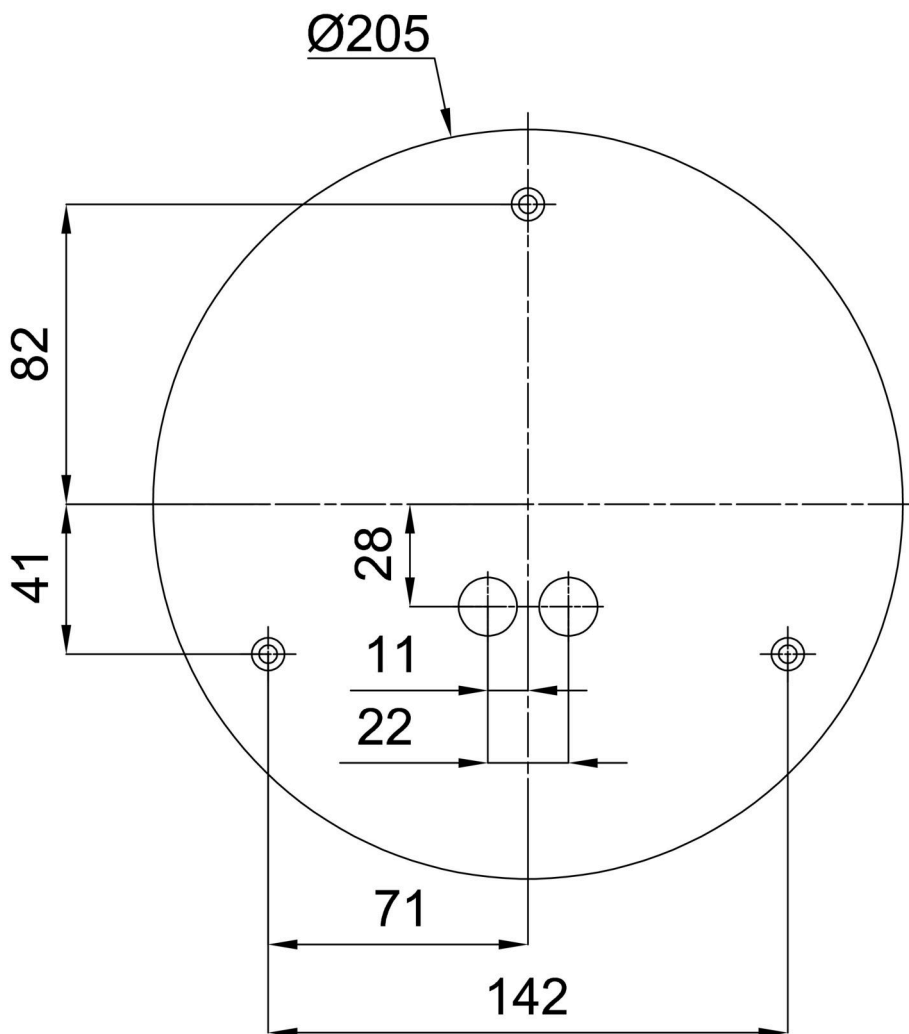

Logistik

EAN	8591728066482
Gewicht NTTO	1.3 Kg
Gewicht BTTO	1.5 Kg
Anzahl kartons	1 Stck
Paketvolumen	0.008 m³
Paket 1 breite	0.27 m
Paket 1 länge	0.26 m
Paket 1 höhe	0.11 m
Garantie*	60 Monate

*Die Garantie für die Batterien gilt für 12 Monate ab Kaufdatum.

Einbaumaße: