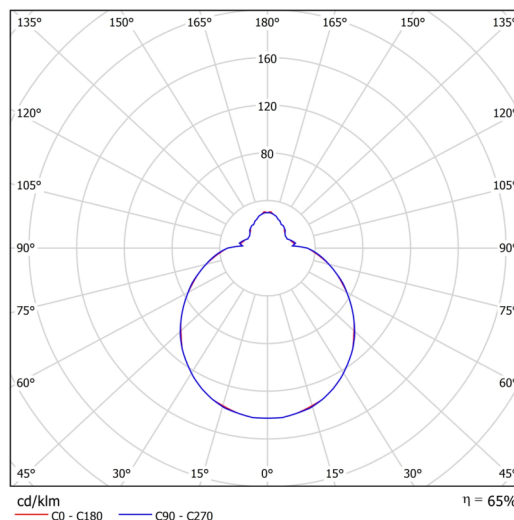

Leuchtend

Leuchtenlichtstrom	880 lm
Lichtstrom der quelle	1350 lm
Leuchteneffizienz	88 lm/W
Temperature	3000 K
LED-Lebensdauer L80/B10	100000 Std.
CRI	Ra80
MacAdam	3
Fotobiologische Sicherheit der Leuchte	Risk group 0