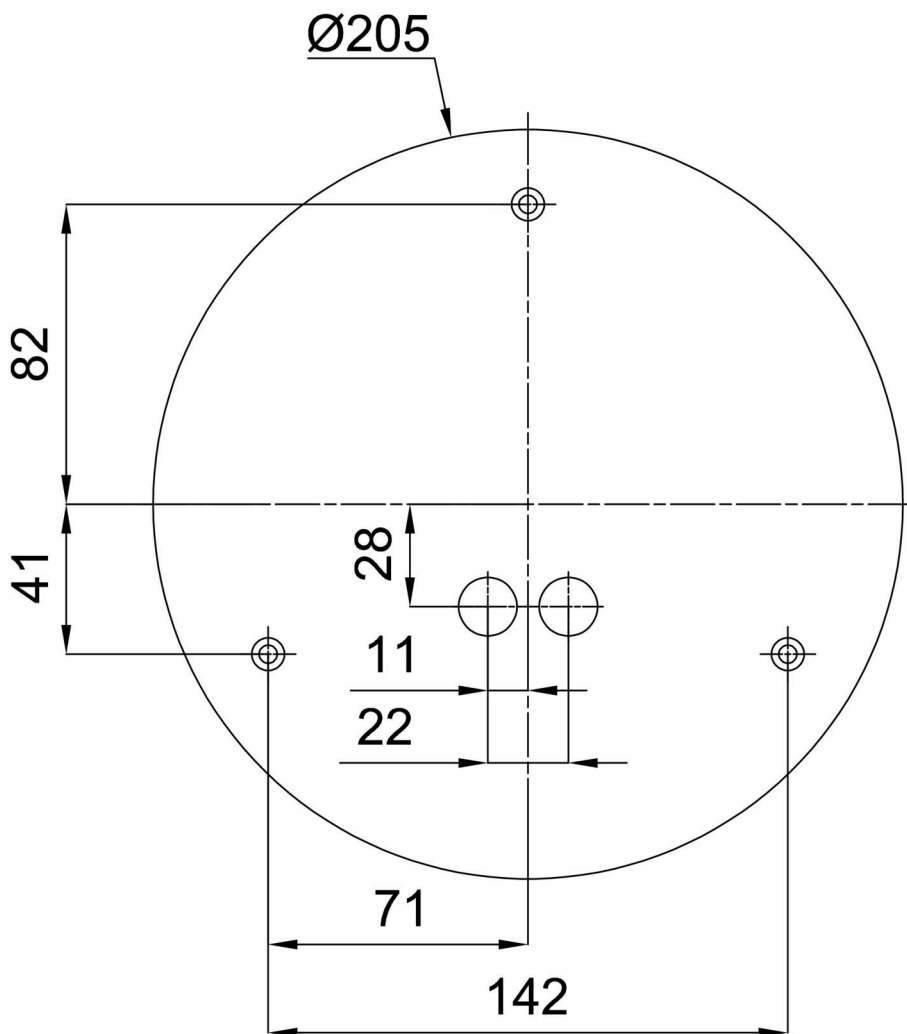

Logistik

EAN	8591728066475
Gewicht NTTO	1.3 Kg
Gewicht BTTO	1.5 Kg
Anzahl kartons	1 Stck
Paketvolumen	0.008 m³
Paket 1 breite	0.27 m
Paket 1 länge	0.26 m
Paket 1 höhe	0.11 m
Garantie*	60 Monate

*Die Garantie für die Batterien gilt für 12 Monate ab Kaufdatum.

Einbaumaße: