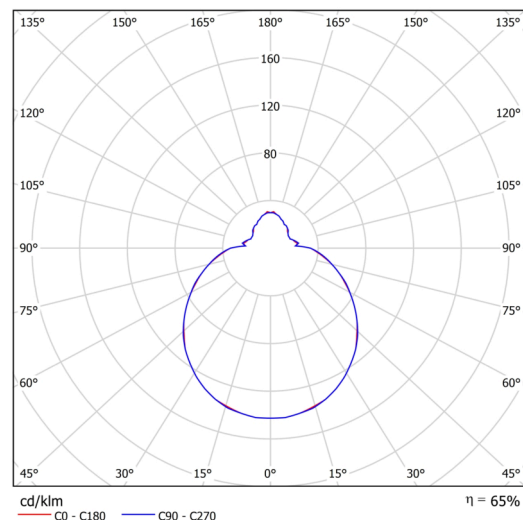

Leuchtend

Leuchtenlichtstrom	100 lm
Lichtstrom der quelle	150 lm
Lichtstrom der Lichtquelle im Notbetrieb	150 lm
Leuchteneffizienz	100 lm/W
Temperature	4000 K
LED-Lebensdauer L80/B10	100000 Std.
CRI	Ra80
MacAdam	3