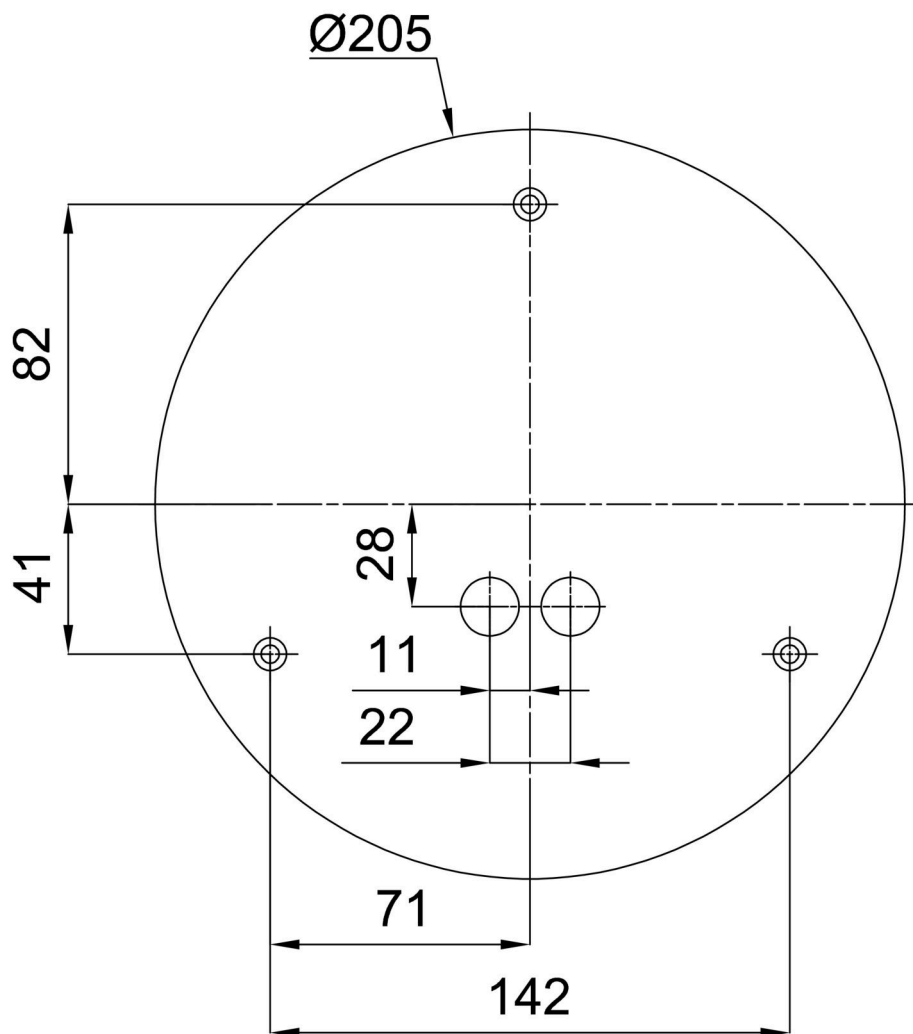

Arten von Leuchten	Notfall
Befestigungsart	Aufbauleuchten
Basismaterial	Stahl
Schattenmaterial	dreischichtiges Glas TRIPLEX OPAL
Grundfarbe	Weiß Ral9003
Schattenfarbe	Weiß
Schatten halten	Bajonett
Montageort	Wand / Decke
Breite	250 mm
Länge	250 mm
Höhe	110 mm
Durchmesser	Ø 250 mm
Montageloch	3xØ5mm
Kabeldurchgang	2xØ16mm
Energieklasse	D
Schlagfestigkeit	IK01
Betriebstemperatur	von 0°C bis +30°C

TECHNISCHES ARBEITSBLATT

Fotobiologische Sicherheit der Leuchte	Risk group 0
--	--------------

Eulum-Daten für Berechnungsprogramme sind unter www.osmont.cz verfügbar.

Logistik

EAN	8591728066406
Gewicht NTTO	1.8 Kg
Gewicht BTTO	2 Kg
Anzahl kartons	1 Stck
Paketvolumen	0.008 m ³
Paket 1 breite	0.27 m
Paket 1 länge	0.26 m
Paket 1 höhe	0.11 m
Garantie*	60 Monate

*Die Garantie für die Batterien gilt für 12 Monate ab Kaufdatum.

Einbaumaße:

Zusätzliches Sortiment:

Dekorativer Kragen

Produktcode	Name	Farbe	Beschreibung	Bild	Zeichnung
30061	B12/X14	Polierter Edelstahl	der Kragen wird durch den Schirm gehalten		
30060	B12/X4	Weiß Ral9003	der Kragen wird durch den Schirm gehalten		
30063	B12/X13	Grau	der Kragen wird durch den Schirm gehalten		
30062	B12/X12	Messing poliert	der Kragen wird durch den Schirm gehalten		