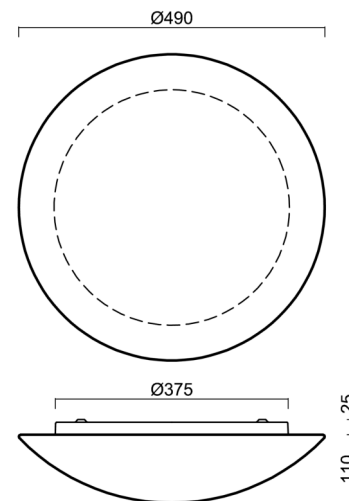

Technisch

Arten von leuchten	Sensor
Befestigungsart	Aufbauleuchten
Basismaterial	Stahl
Schattenmaterial	dreischichtiges Glas TRIPLEX OPAL
Grundfarbe	Weiß Ral9003
Schattenfarbe	Weiß
Schatten halten	Faltsystem
Montageort	Wand / Decke
Breite	490 mm
Länge	490 mm
Höhe	140 mm
Durchmesser	ø 490 mm
Montageloch	4xø5mm
Kabeldurchgang	2xø16mm
Energieklasse	D
Schlagfestigkeit	IK01
Betriebstemperatur	von -20°C bis +30°C

Lampenschirm

Produktcode	Name	Farbe	Beschreibung	Bild	Zeichnung
20005	082	Weiß		