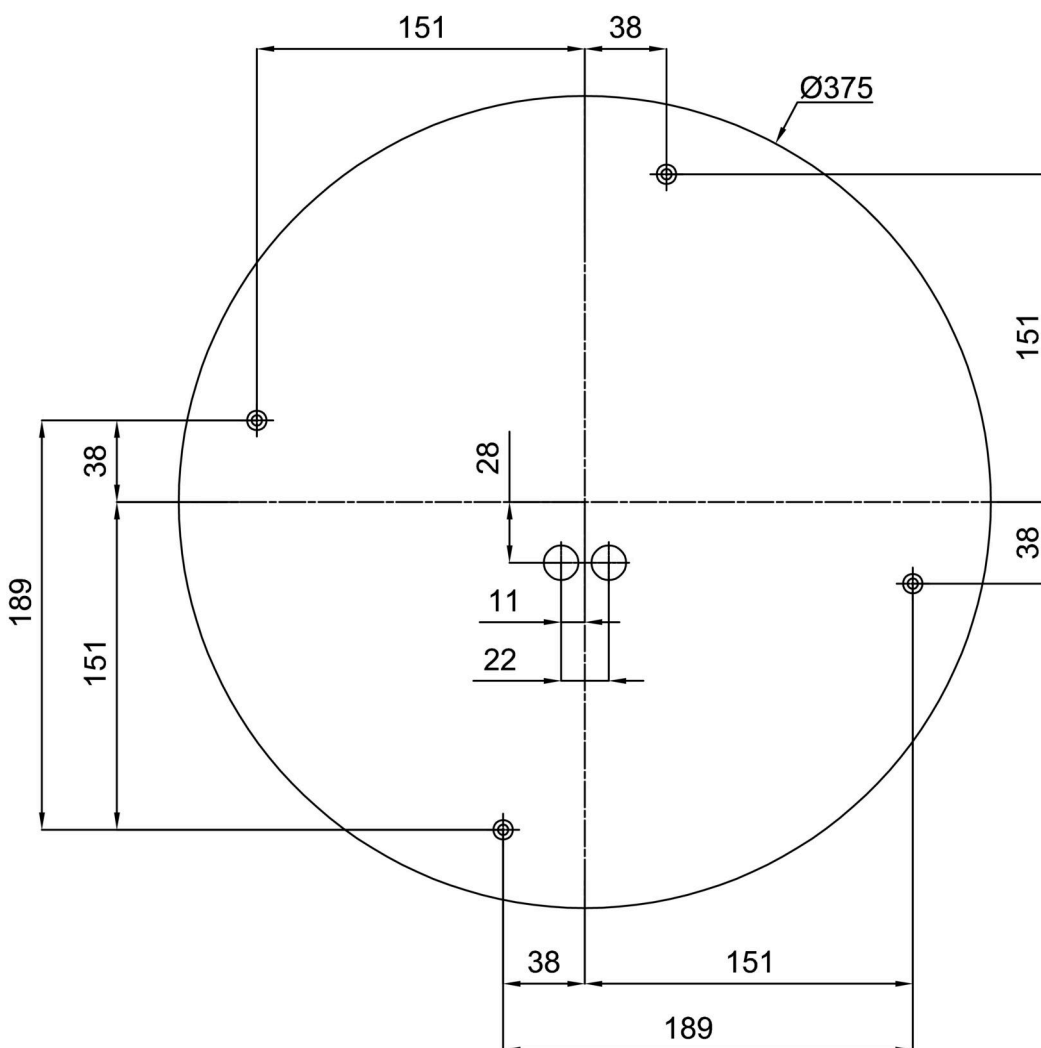

Technisch

Arten von leuchten	Sensor
Befestigungsart	Aufbauleuchten
Basismaterial	Stahl
Schattenmaterial	dreischichtiges Glas TRIPLEX OPAL
Grundfarbe	Weiß Ral9003
Schattenfarbe	Weiß
Schatten halten	Faltsystem
Montageort	Wand / Decke
Breite	490 mm
Länge	490 mm
Höhe	140 mm
Durchmesser	ø 490 mm
Montageloch	4xø5mm
Kabeldurchgang	2xø16mm
Energieklasse	D
Schlagfestigkeit	IK01
Betriebstemperatur	von -20°C bis +30°C

Eulum-Daten für Berechnungsprogramme sind unter

Multipower

*Möglichkeit der Leistungseinstellung durch den Benutzer (DIP-Schalter an der Stromquelle).

I [mA]	700	600	500	400	
[%]	100	86	71	57	

Logistik

EAN	8591728071370
Gewicht NTTO	5.5 Kg
Gewicht BTTO	6 Kg
Anzahl kartons	1 Stck
Paketvolumen	0.036 m ³
Paket 1 breite	0.515 m
Paket 1 länge	0.495 m
Paket 1 höhe	0.14 m
Garantie*	60 Monate

*Die Garantie für die Batterien gilt für 12 Monate ab Kaufdatum.

Einbaumaße:

Zusätzliches Sortiment:

Dekorativer Kragen

Produktcode	Name	Farbe	Beschreibung	Bild	Zeichnung
30134	K86/DL15	gebürsteter Edelstahl	der Kragen wird durch die Basis gehalten		
30133	K86/DL14	Polierter Edelstahl	der Kragen wird durch die Basis gehalten		
30132	K86/DL4	Weiß Ral9003	der Kragen wird durch die Basis gehalten		