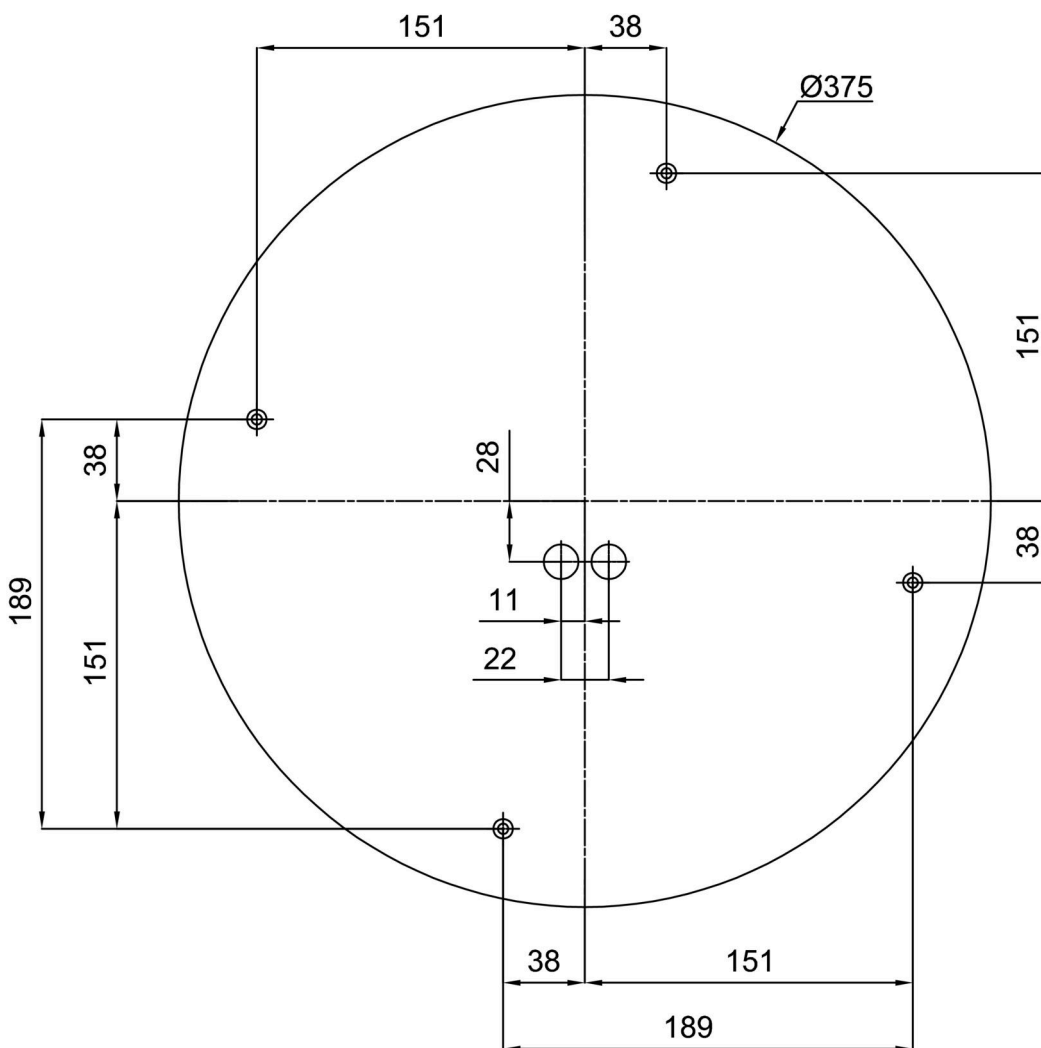

Multipower

*Möglichkeit der Leistungseinstellung durch den Benutzer (DIP-Schalter an der Stromquelle).

I [mA]	700	600	500	400	
[%]	100	86	71	57	

Logistik

EAN	8591728071363
Gewicht NTTO	5.5 Kg
Gewicht BTTO	6 Kg
Anzahl kartons	1 Stck
Paketvolumen	0.036 m³
Paket 1 breite	0.515 m
Paket 1 länge	0.495 m
Paket 1 höhe	0.14 m
Garantie*	60 Monate

*Die Garantie für die Batterien gilt für 12 Monate ab Kaufdatum.

Einbaumaße: