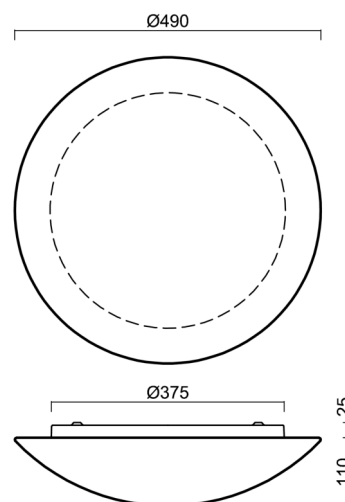

Technisch

Arten von leuchten	Klassisch on/off
Befestigungsart	Aufbauleuchten
Basismaterial	Stahl
Schattenmaterial	dreischichtiges Glas TRIPLEX OPAL
Grundfarbe	Weiß Ral9003
Schattenfarbe	Weiß
Schatten halten	Faltsystem
Montageort	Wand / Decke
Breite	490 mm
Länge	490 mm
Höhe	140 mm
Durchmesser	ø 490 mm
Montageloch	4xø5mm
Kabeldurchgang	2xø16mm
Energieklasse	D
Schlagfestigkeit	IK01
Betriebstemperatur	von -20°C bis +30°C

Lampenschirm

Produktcode	Name	Farbe	Beschreibung	Bild	Zeichnung
20005	082	Weiß		