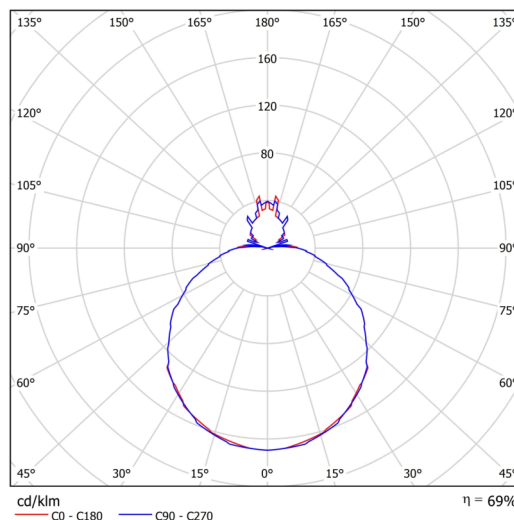

Leuchtend

Leuchtenlichtstrom	3480/3640 lm
Lichtstrom der quelle	5050/5270 lm
Leuchteneffizienz	102 lm/W
Temperature	3000/4000 K
LED-Lebensdauer L80/B10	100000 Std.
CRI	Ra80
MacAdam	3
Fotobiologische Sicherheit der Leuchte	Risk group 0