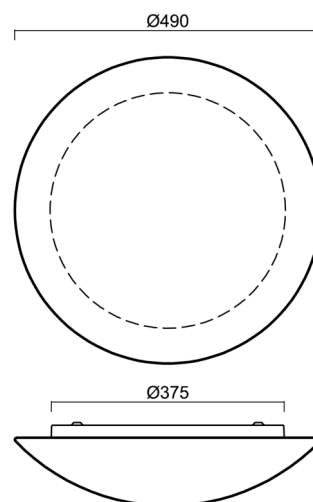

## Technisch

Arten von leuchten	Sensor
Befestigungsart	Aufbauleuchten
Basismaterial	Stahl
Schattenmaterial	dreischichtiges Glas TRIPLEX OPAL
Grundfarbe	Weiß Ral9003
Schattenfarbe	Weiß
Schatten halten	Faltsystem
Montageort	Wand / Decke
Breite	490 mm
Länge	490 mm
Höhe	140 mm
Durchmesser	ø 490 mm
Montageloch	4xø5mm
Kabeldurchgang	2xø16mm
Energieklasse	D
Schlagfestigkeit	IK01
Betriebstemperatur	von -20°C bis +30°C

Lampenschirm

Produktcode	Name	Farbe	Beschreibung	Bild	Zeichnung
20005	082	Weiß		