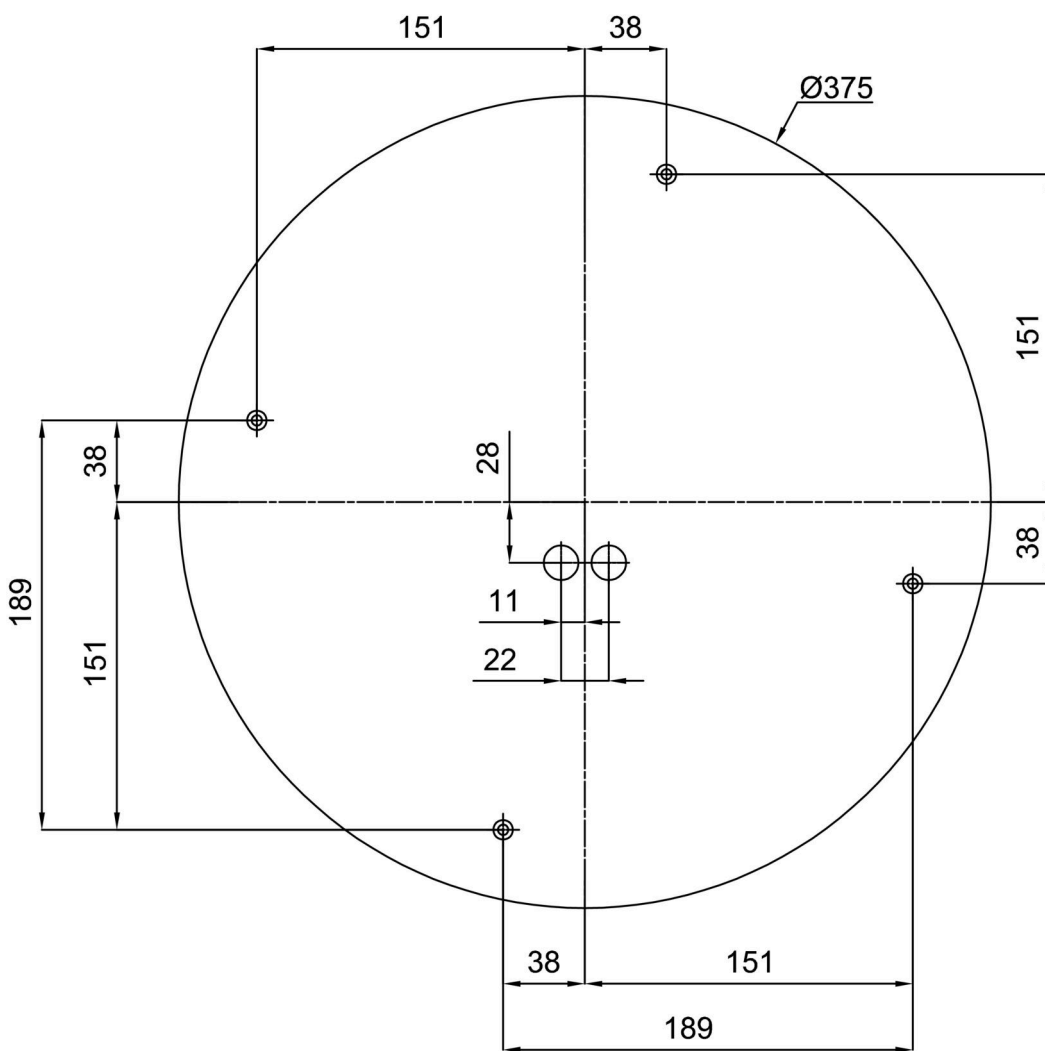

Logistik

EAN	8591728071349
Gewicht NTTO	4.7 Kg
Gewicht BTTO	5.2 Kg
Anzahl kartons	1 Stck
Paketvolumen	0.036 m³
Paket 1 breite	0.515 m
Paket 1 länge	0.495 m
Paket 1 höhe	0.14 m
Garantie*	60 Monate

*Die Garantie für die Batterien gilt für 12 Monate ab Kaufdatum.

Einbaumaße: