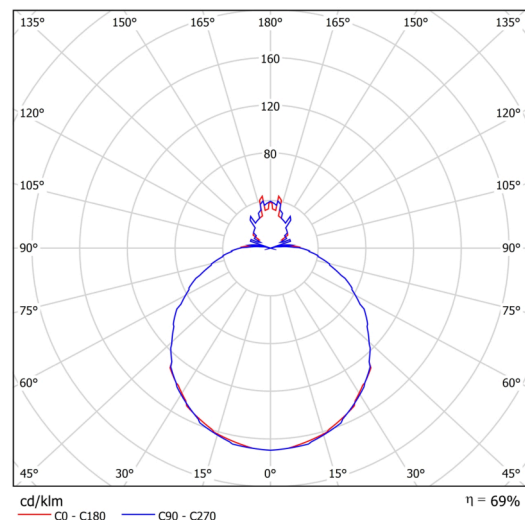

Leuchtdend

Leuchtenlichtstrom	2590/2700 lm
Lichtstrom der quelle	3750/3910 lm
Leuchteneffizienz	107 lm/W
Temperature	3000/4000 K
LED-Lebensdauer L80/B10	100000 Std.
CRI	Ra80
MacAdam	3
Fotobiologische Sicherheit der Leuchte	Risk group 0