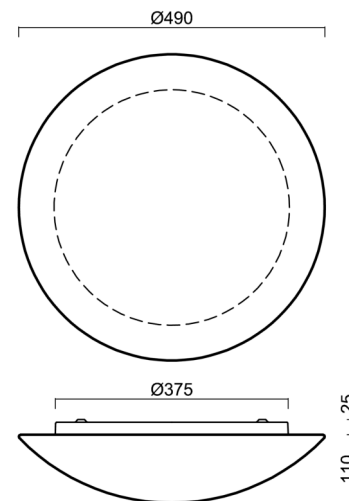

## Technisch

Arten von leuchten	Klassisch on/off
Befestigungsart	Aufbauleuchten
Basismaterial	Stahl
Schattenmaterial	dreischichtiges Glas TRIPLEX OPAL
Grundfarbe	Weiß Ral9003
Schattenfarbe	Weiß
Schatten halten	Faltsystem
Montageort	Wand / Decke
Breite	490 mm
Länge	490 mm
Höhe	140 mm
Durchmesser	ø 490 mm
Montageloch	4xø5mm
Kabeldurchgang	2xø16mm
Energieklasse	D
Schlagfestigkeit	IK01
Betriebstemperatur	von -20°C bis +30°C

Lampenschirm

Produktcode	Name	Farbe	Beschreibung	Bild	Zeichnung
20005	082	Weiß		