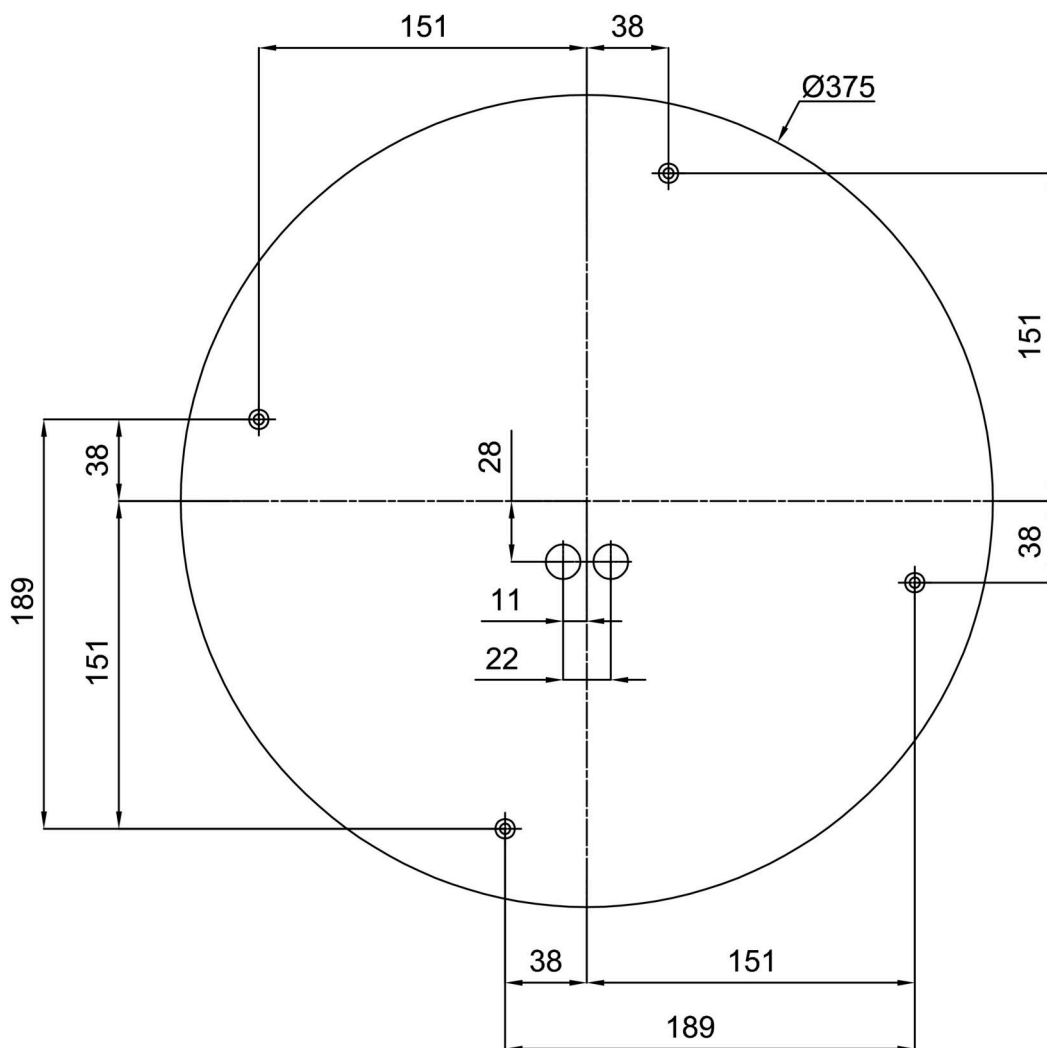

Logistik

EAN	8591728071332
Gewicht NTTO	4.7 Kg
Gewicht BTTO	5.2 Kg
Anzahl kartons	1 Stck
Paketvolumen	0.036 m³
Paket 1 breite	0.515 m
Paket 1 länge	0.495 m
Paket 1 höhe	0.14 m
Garantie*	60 Monate

*Die Garantie für die Batterien gilt für 12 Monate ab Kaufdatum.

Einbaumaße: