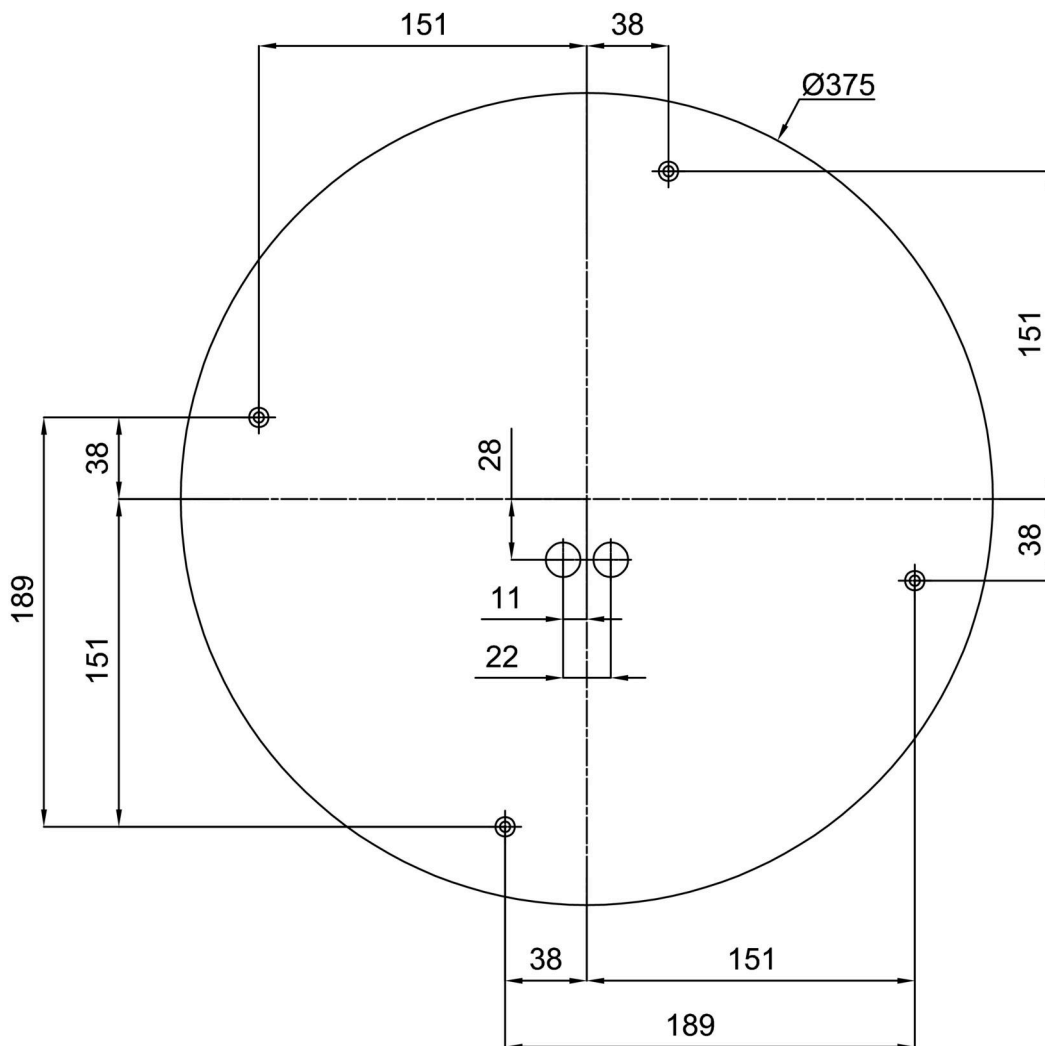

Logistik

EAN	8591728149321
Gewicht NTTO	5.5 Kg
Gewicht BTTO	6 Kg
Anzahl kartons	1 Stck
Paketvolumen	0.036 m³
Paket 1 breite	0.495 m
Paket 1 länge	0.515 m
Paket 1 höhe	0.14 m
Garantie*	60 Monate

*Die Garantie für die Batterien gilt für 12 Monate ab Kaufdatum.

Einbaumaße: