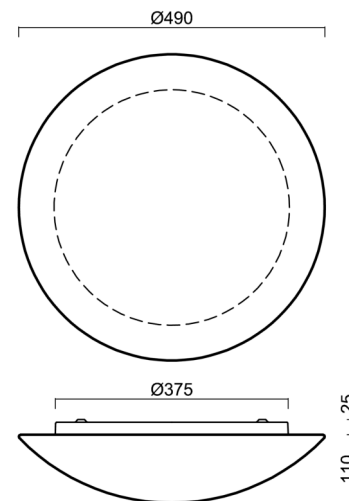

AURA 5

LED-1L16EMP700K86/082 NK3HST 4K#

WWW.OSMONT.CZ

AURA 5

Produktcode: AUR61517

Art: LED-1L16EMP700K86/082 NK3HST 4K#

Kurzbeschreibung der leuchte: Weiß Farbe| Decke oder Wand
LED-Licht mit kombinierter Notfallsicherung (mit Selbsttest) |
TRIPLEX OPAL mundgeblasener Glasschirm|

Technisch

Arten von leuchten	Notfall kombiniert
Befestigungsart	Aufbauleuchten
Basismaterial	Stahl
Schattenmaterial	dreischichtiges Glas TRIPLEX OPAL
Grundfarbe	Weiß Ral9003
Schattenfarbe	Weiß
Schatten halten	Faltsystem
Montageort	Wand / Decke
Breite	490 mm
Länge	490 mm
Höhe	130 mm
Montageloch	4xØ5mm
Kabeldurchgang	2xØ16mm
Energieklasse	D
Schlagfestigkeit	IK01
Betriebstemperatur	von -20°C bis +30°C

Eulum-Daten für Berechnungsprogramme sind unter www.osmont.cz verfügbar.

Logistik

EAN	8591728149321
Gewicht NTTO	5.5 Kg
Gewicht BTTO	6 Kg
Anzahl kartons	1 Stck
Paketvolumen	0.036 m ³
Paket 1 breite	0.495 m
Paket 1 länge	0.515 m
Paket 1 höhe	0.14 m
Garantie*	60 Monate