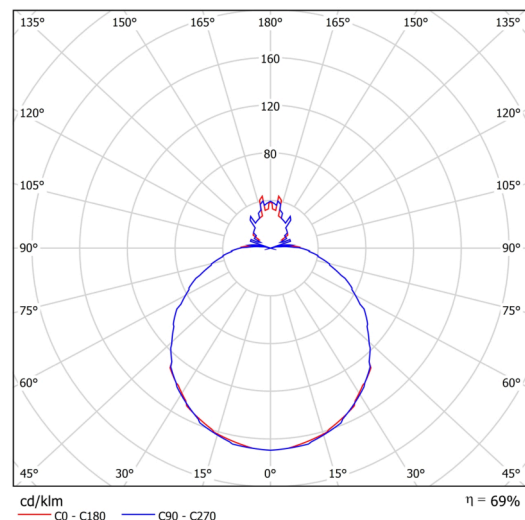

Leuchtend

Leuchtenlichtstrom	3640 lm
Lichtstrom der quelle	5270 lm
Lichtstrom der Lichtquelle im Notbetrieb	200 lm
Temperature	4000 K
LED-Lebensdauer L80/B10	100000 Std.
CRI	Ra80
MacAdam	3
Fotobiologische Sicherheit der Leuchte	Risk group 0

Eulum-Daten für Berechnungsprogramme sind unter www.osmont.cz verfügbar.