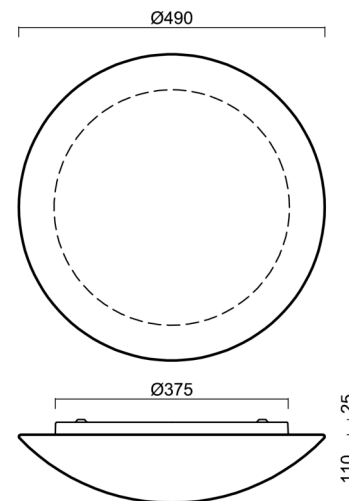

AURA 5

LED-1L16E500K86/082 NK3HST 4K#

WWW.OSMONT.CZ

AURA 5

Produktcode: AUR61516

Art: LED-1L16E500K86/082 NK3HST 4K#

Kurzbeschreibung der leuchte: Weiß Farbe| Decke oder Wand
LED-Licht mit kombinierter Notfallsicherung (mit Selbsttest) |
TRIPLEX OPAL mundgeblasener Glasschirm|

Technisch

Arten von leuchten	Notfall kombiniert
Befestigungsart	Aufbauleuchten
Basismaterial	Stahl
Schattenmaterial	dreischichtiges Glas TRIPLEX OPAL
Grundfarbe	Weiß Ral9003
Schattenfarbe	Weiß
Schatten halten	Faltsystem
Montageort	Wand / Decke
Breite	490 mm
Länge	490 mm
Höhe	130 mm
Montageloch	4xØ5mm
Kabeldurchgang	2xØ16mm
Energieklasse	D
Schlagfestigkeit	IK01
Betriebstemperatur	von -20°C bis +30°C

Eulum-Daten für Berechnungsprogramme sind unter www.osmont.cz verfügbar.

Logistik

EAN	8591728149314
Gewicht NTTO	4.7 Kg
Gewicht BTTO	5.2 Kg
Anzahl kartons	1 Stck
Paketvolumen	0.036 m ³
Paket 1 breite	0.495 m
Paket 1 länge	0.515 m
Paket 1 höhe	0.14 m
Garantie*	60 Monate