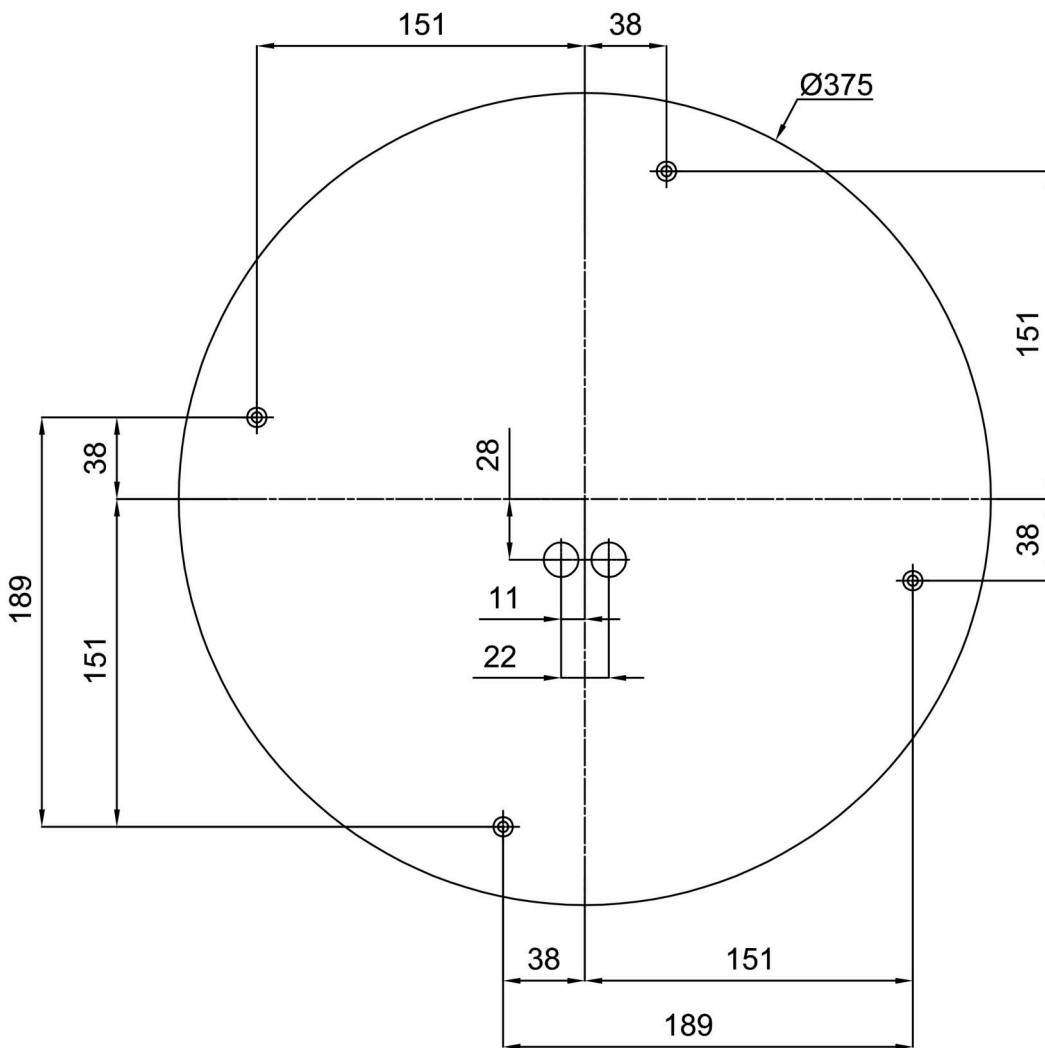

Logistik

EAN	8591728149314
Gewicht NTTO	4.7 Kg
Gewicht BTTO	5.2 Kg
Anzahl kartons	1 Stck
Paketvolumen	0.036 m³
Paket 1 breite	0.495 m
Paket 1 länge	0.515 m
Paket 1 höhe	0.14 m
Garantie*	60 Monate

*Die Garantie für die Batterien gilt für 12 Monate ab Kaufdatum.

Einbaumaße: