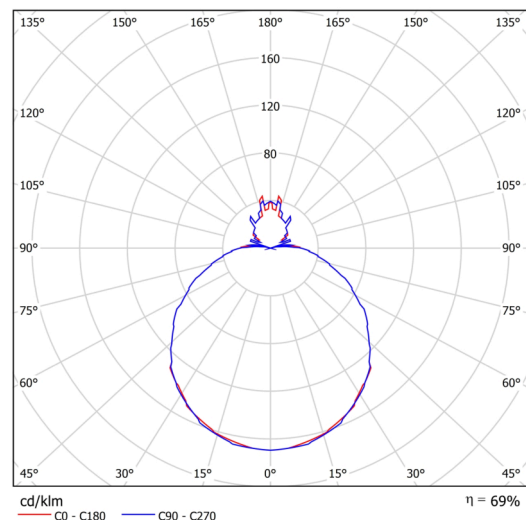

Leuchtend

Leuchtenlichtstrom	2700 lm
Lichtstrom der quelle	3910 lm
Lichtstrom der Lichtquelle im Notbetrieb	200 lm
Temperature	4000 K
LED-Lebensdauer L80/B10	100000 Std.
CRI	Ra80
MacAdam	3
Fotobiologische Sicherheit der Leuchte	Risk group 0

Eulum-Daten für Berechnungsprogramme sind unter www.osmont.cz verfügbar.